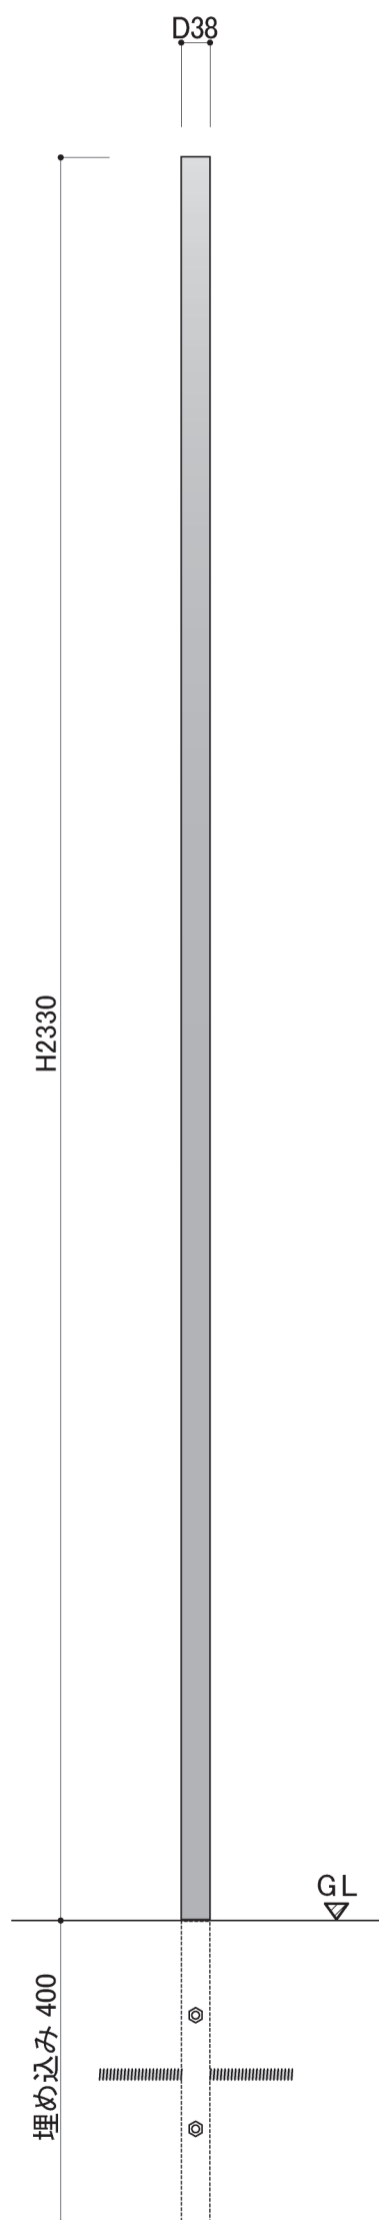

塗装色	ブラック
使用環境	屋外

DECORATED EUROPEAN WROUGHT IRON & SIGN
METAL CREATE

株式会社 メタルクリエイト TEL:03-3655-7771 FAX:03-3653-7000

PROJECT NAME アイアン製アーチ

SUBJECT 品番 : AH-9105b

DIRECTOR

DRAWN WATANABE

DATE 2023/10/31

NO.

SCALE 1/10