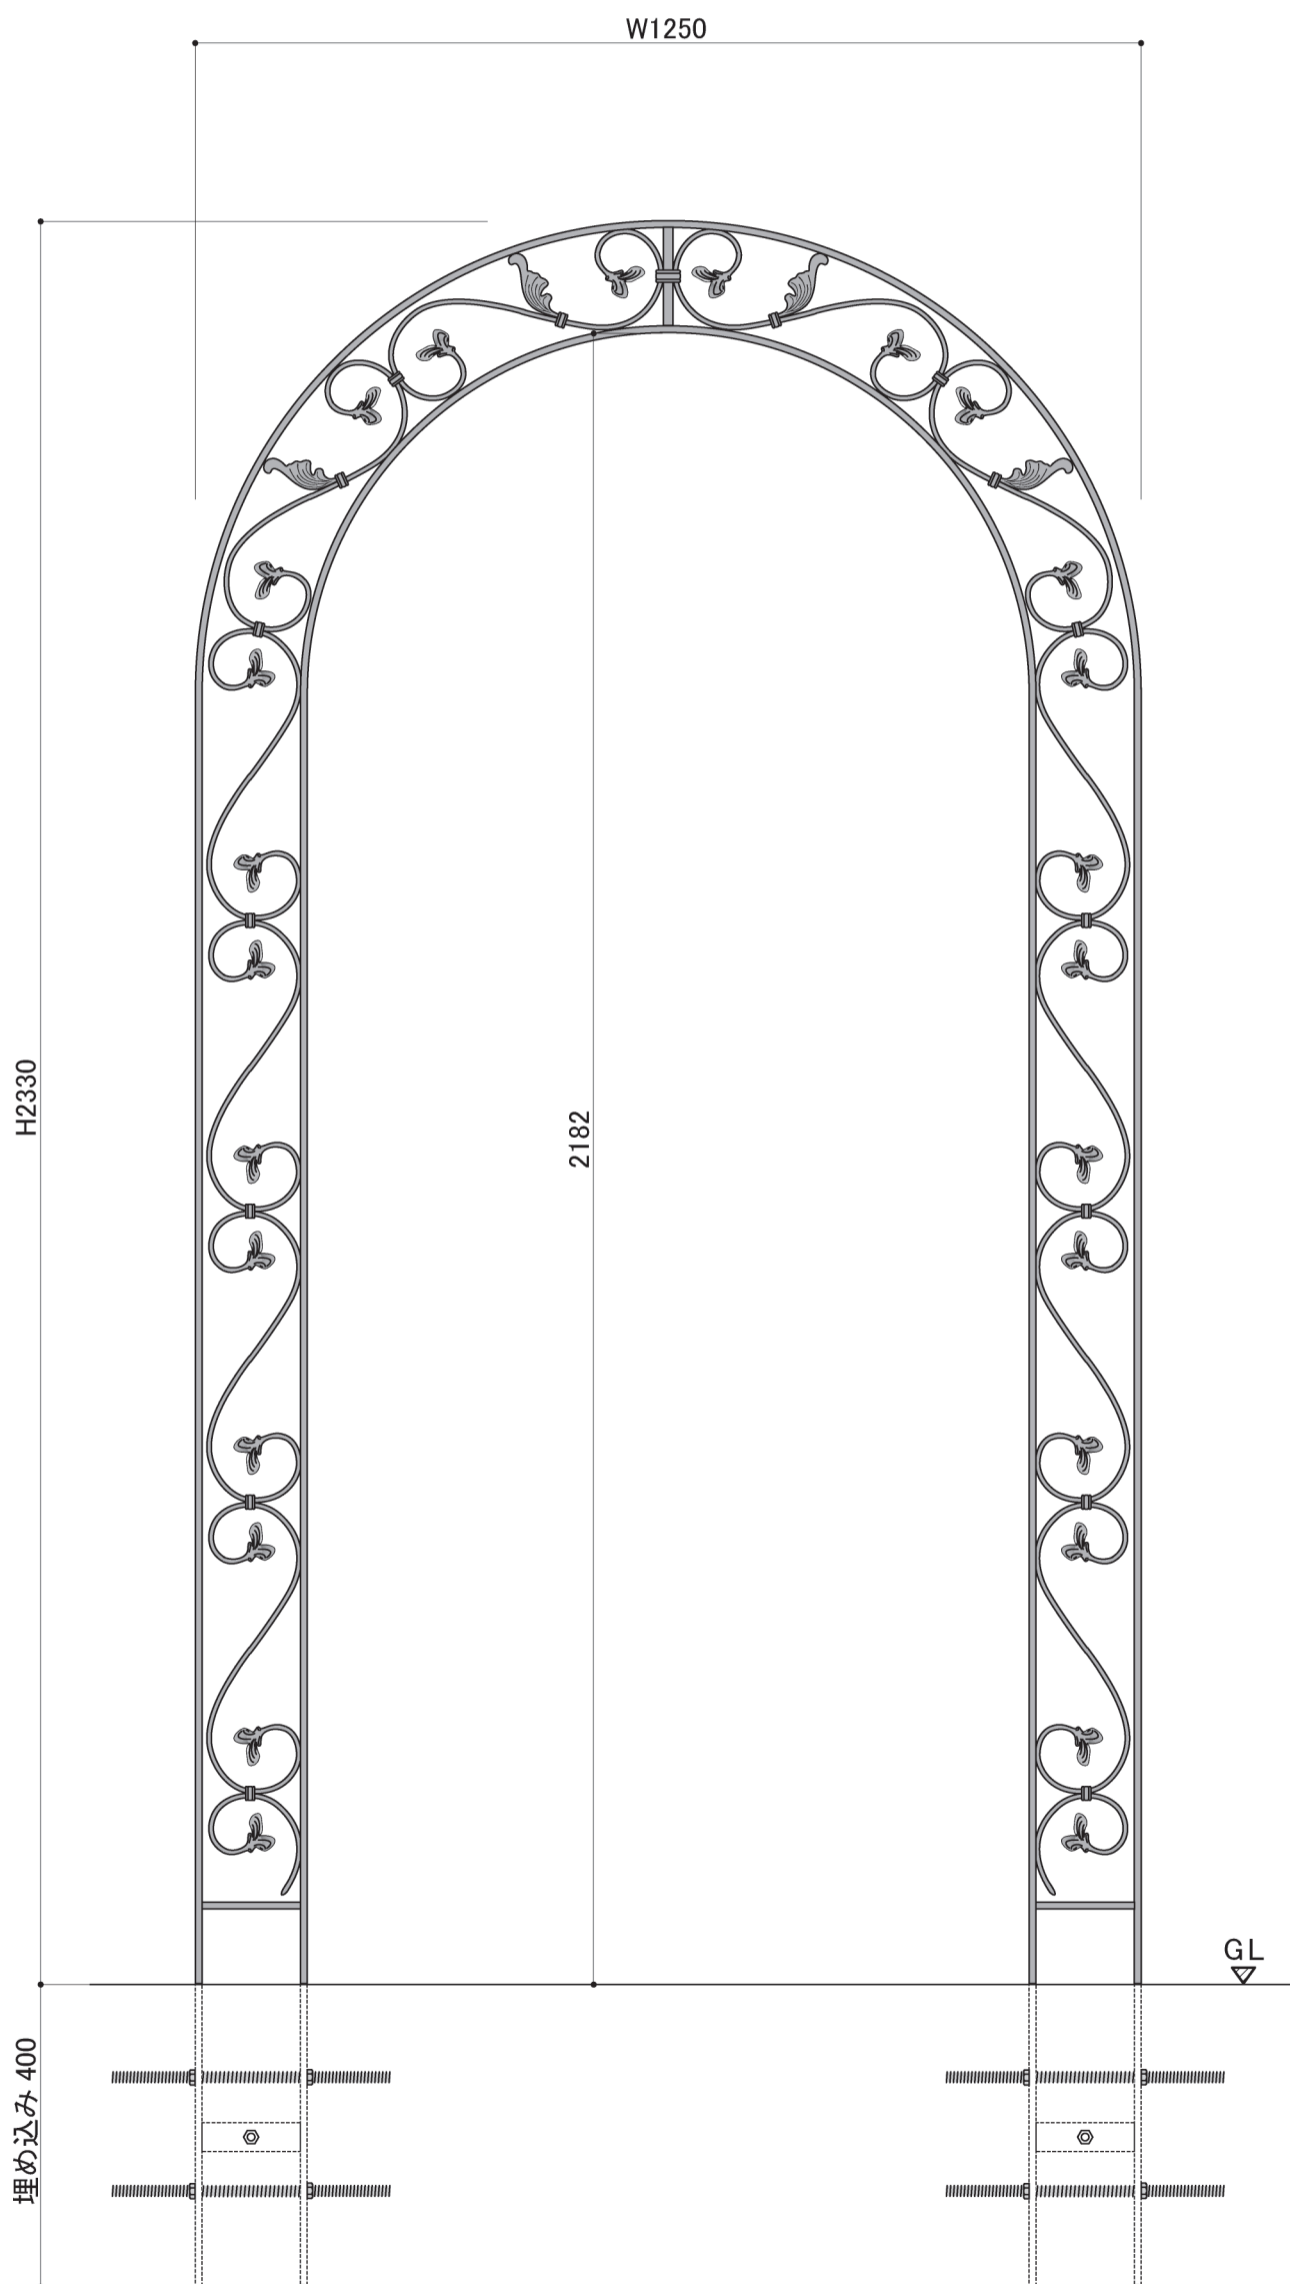

塗装色	ブラック
使用環境	屋外

DECORATED EUROPEAN WROUGHT IRON & SIGN
METAL CREATE

株式会社 メタルクリエイト TEL:03-3655-7771 FAX:03-3653-7000

PROJECT NAME アイアン製アーチ

SUBJECT 品番 : AH-9105b

DIRECTOR

DRAWN WATANABE

DATE 2023/10/31

NO.

SCALE 1/10