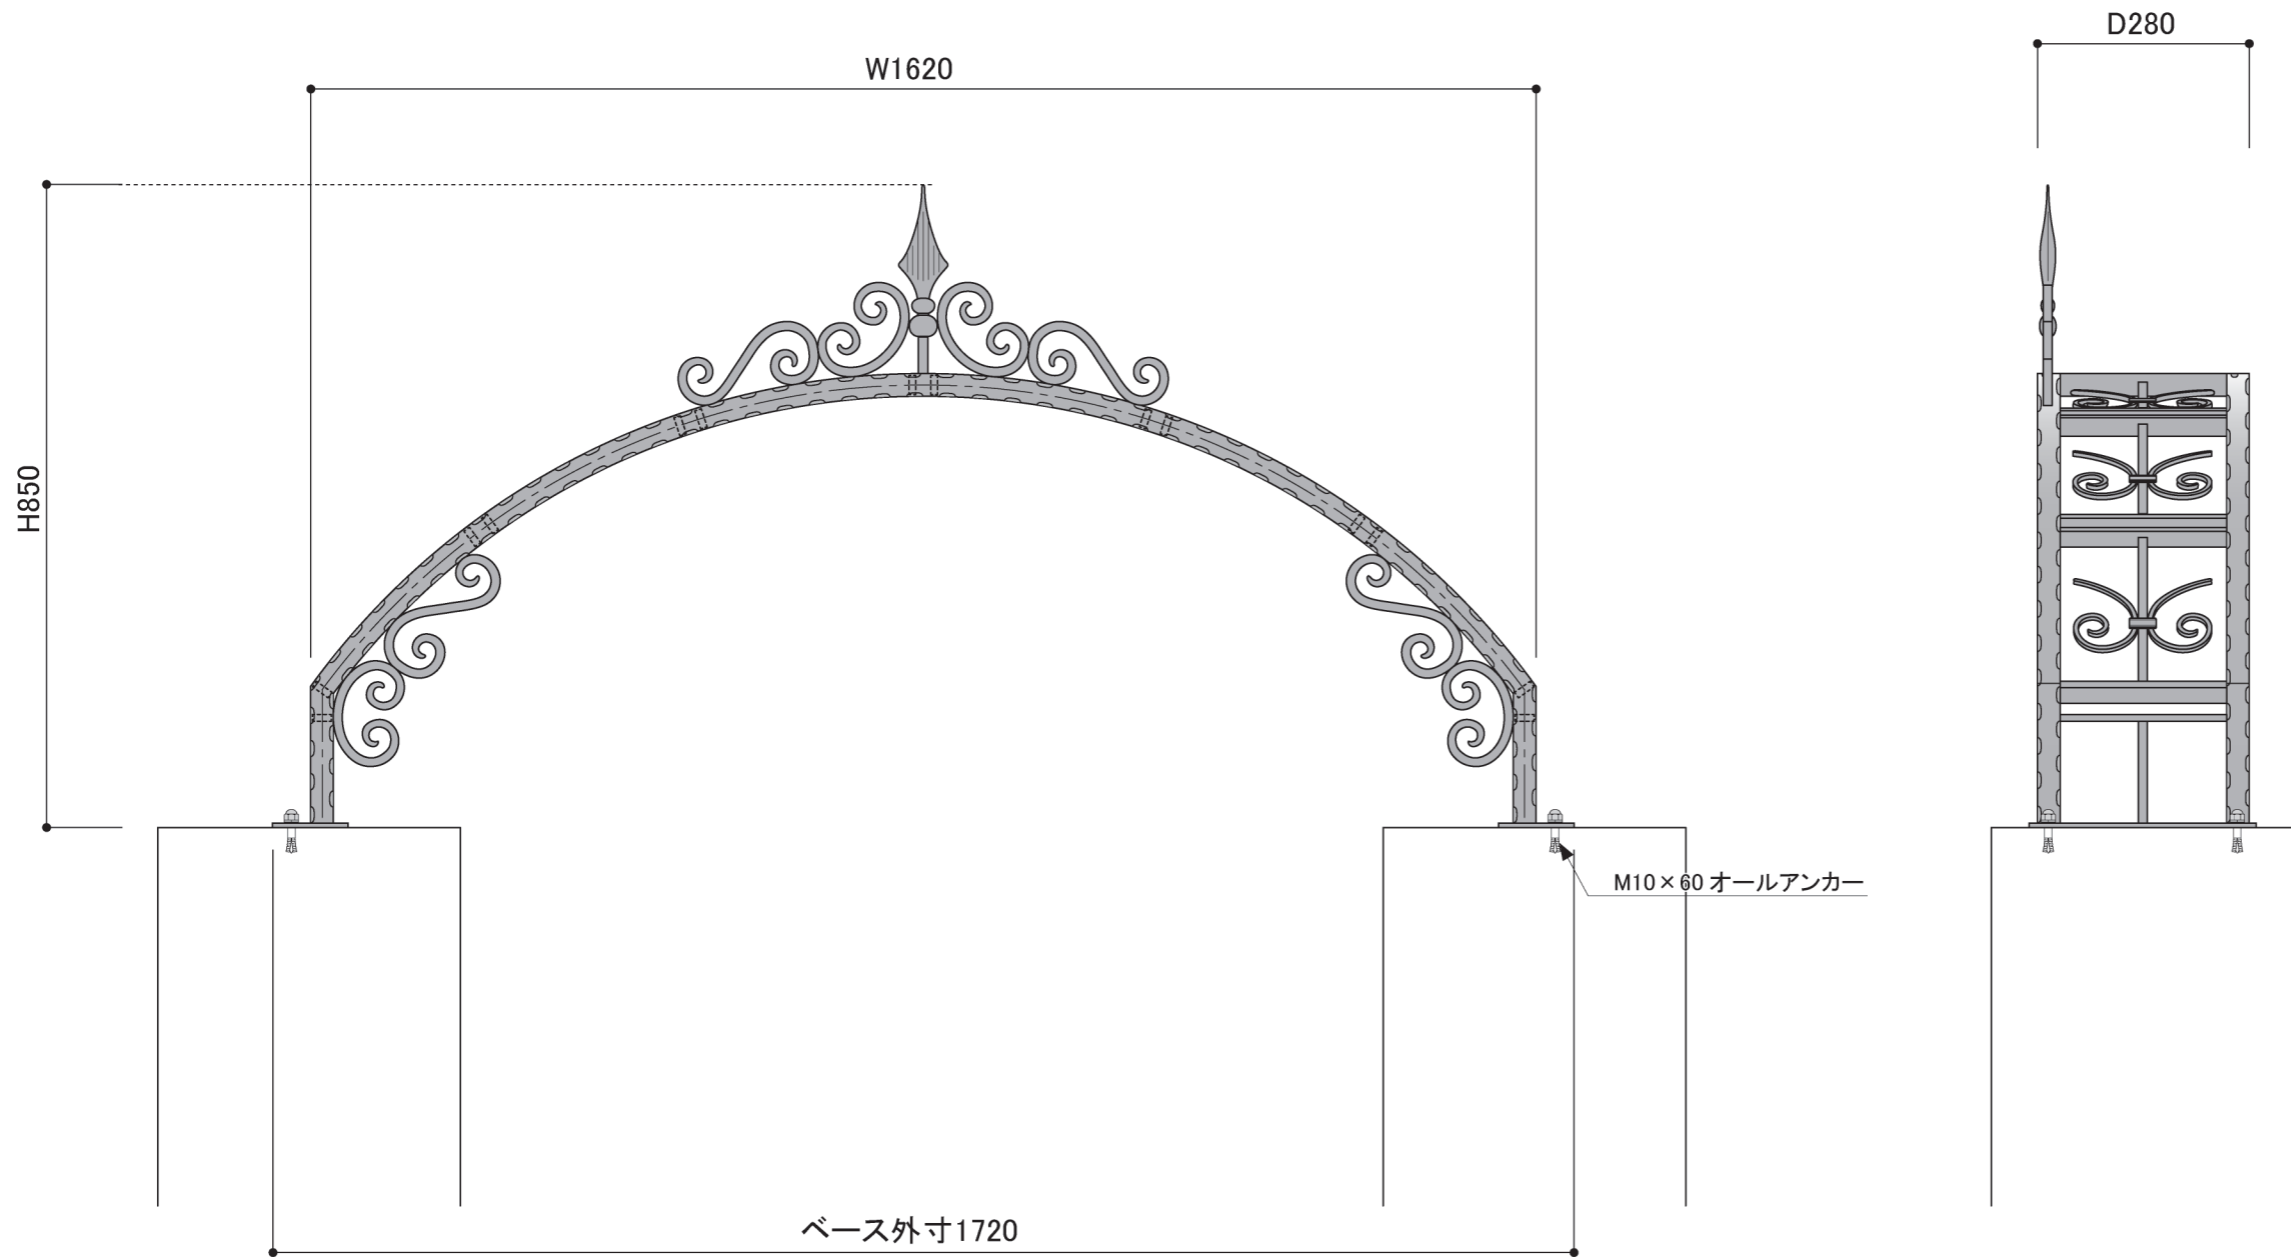

※トップフィニアル、スクロール省略

塗装色	ブラック
使用環境	屋外

ベース外寸1720

M10×60 オールアンカー