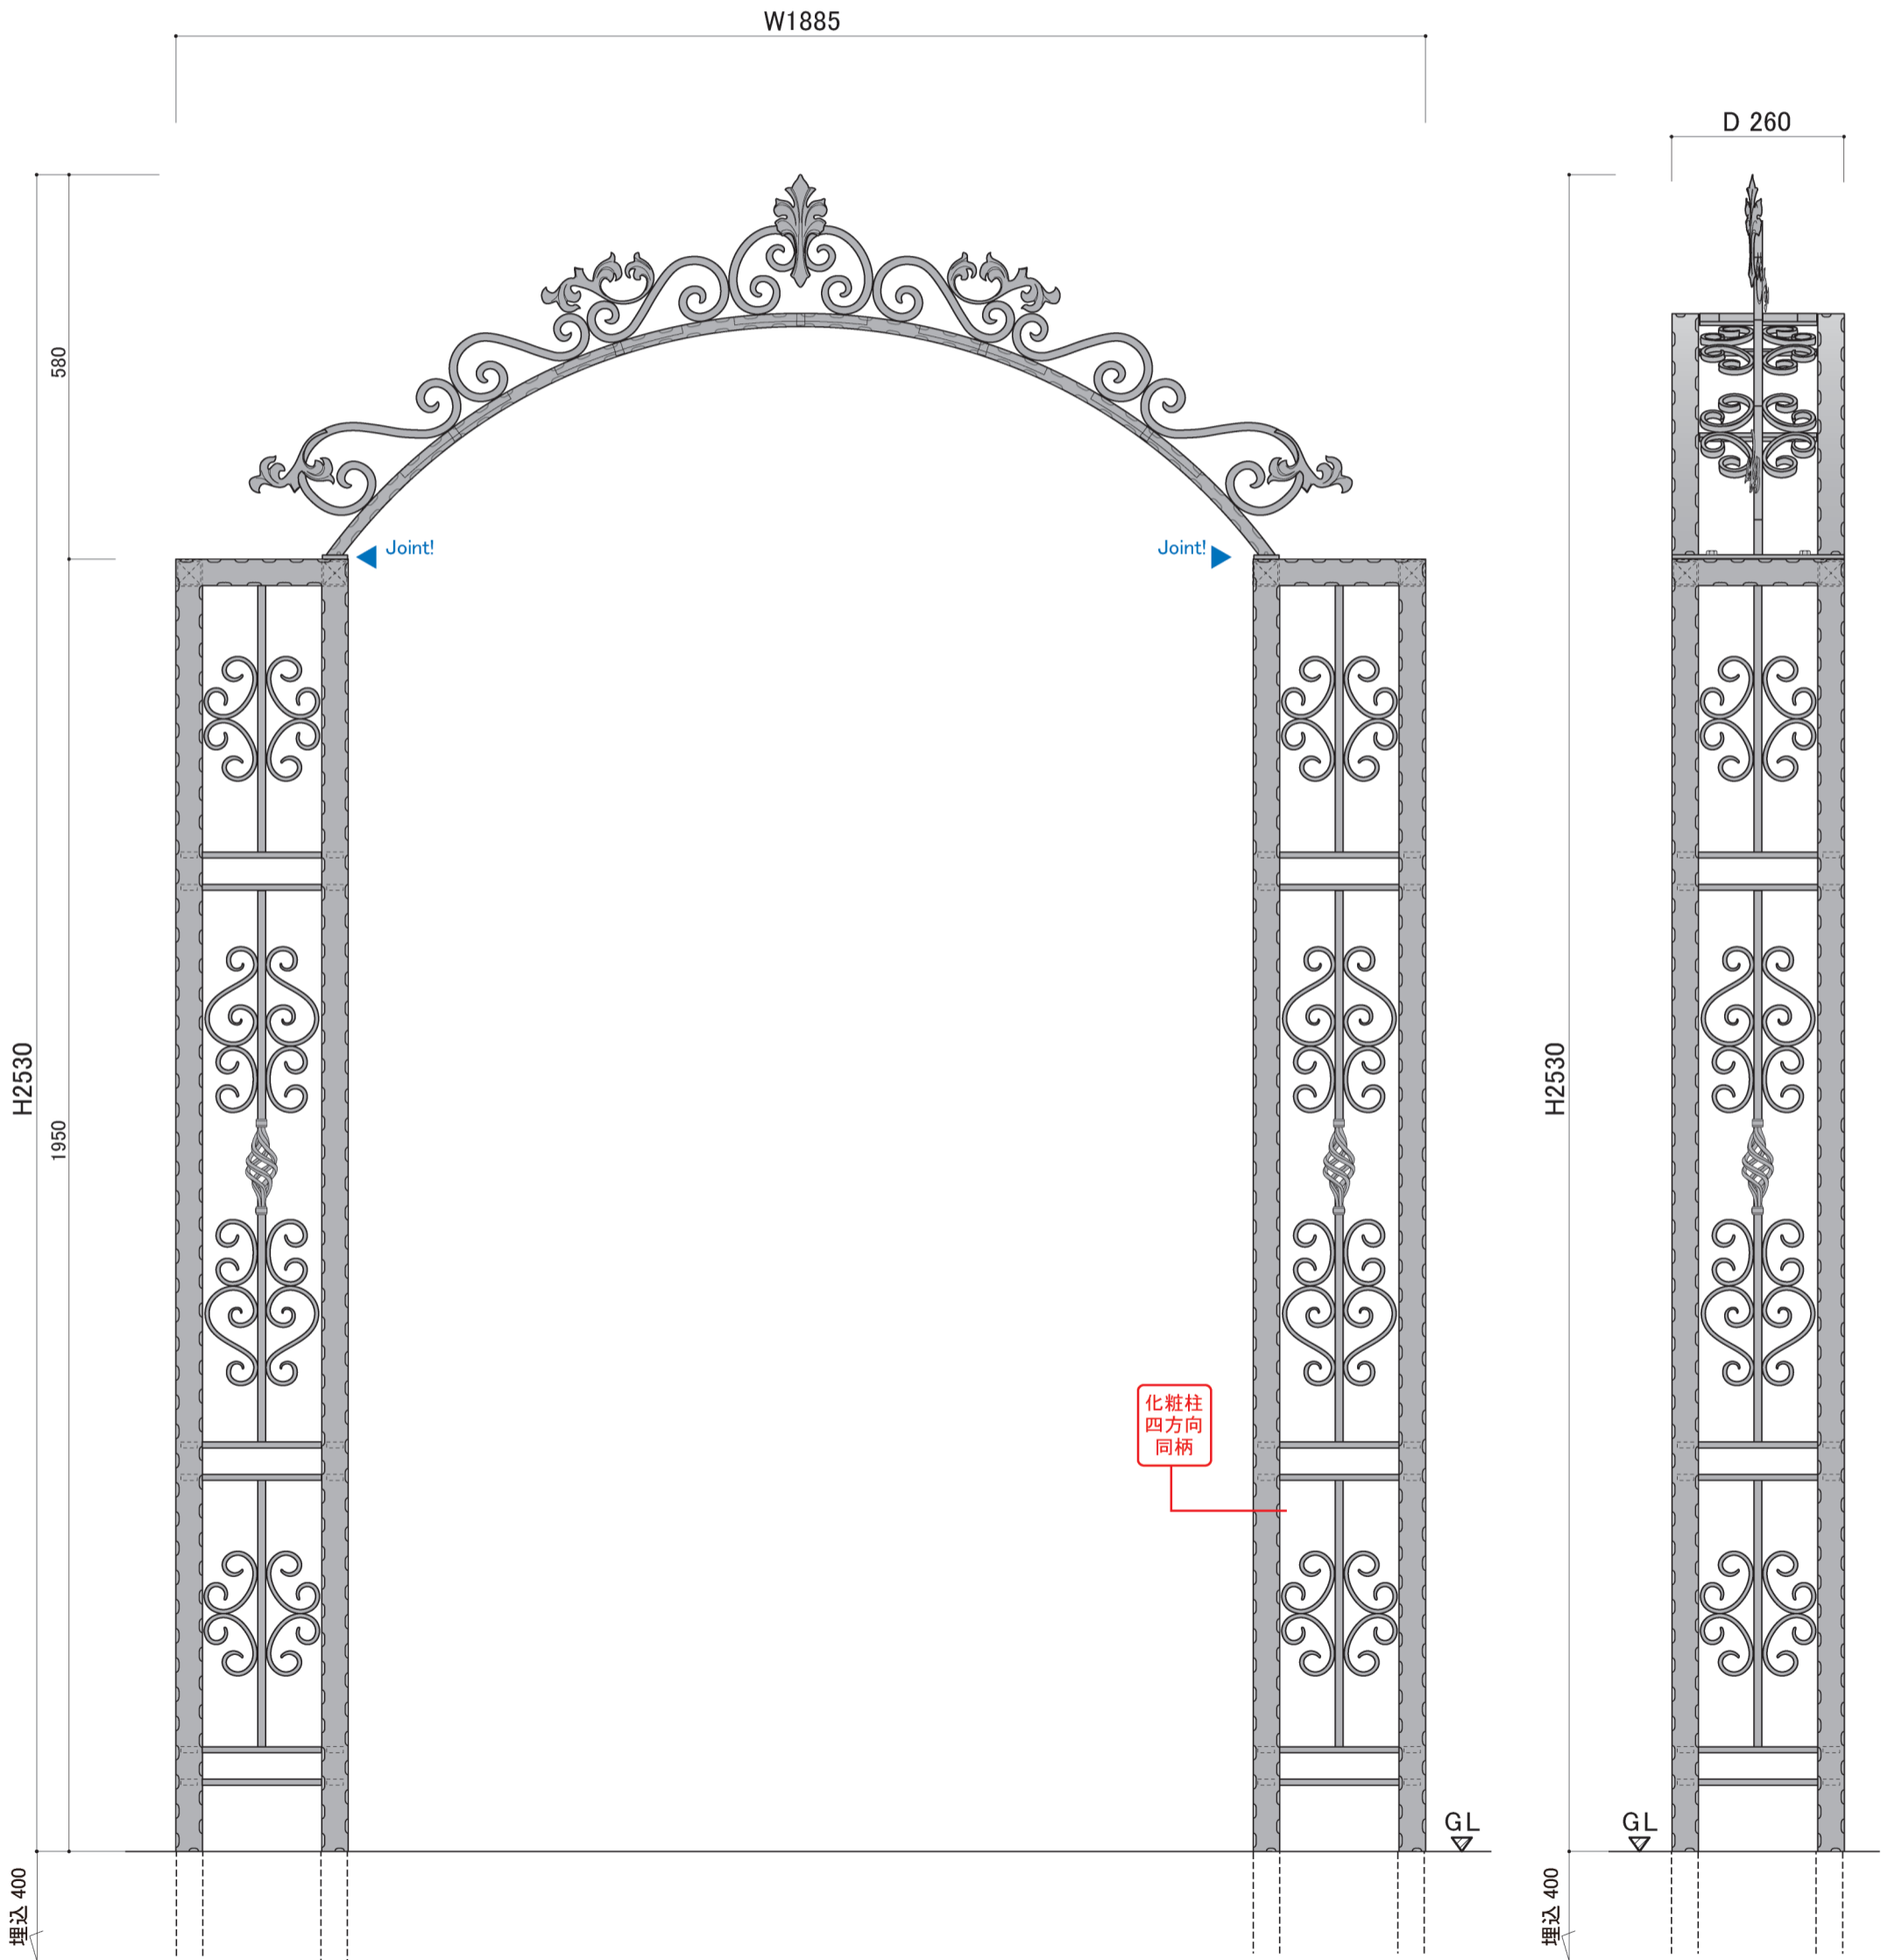

塗装色	ブラック
使用環境	屋外

DECORATED EUROPEAN WROUGHT IRON & SIGN
METAL CREATE

株式会社 メタルクリエイト TEL:03-3655-7771 FAX:03-3653-7000

PROJECT NAME アイアン製アーチ

SUBJECT 品番 : AH-9111

DIRECTOR

DRAWN WATANABE

DATE 2023/10/31

NO.

SCALE 1/10