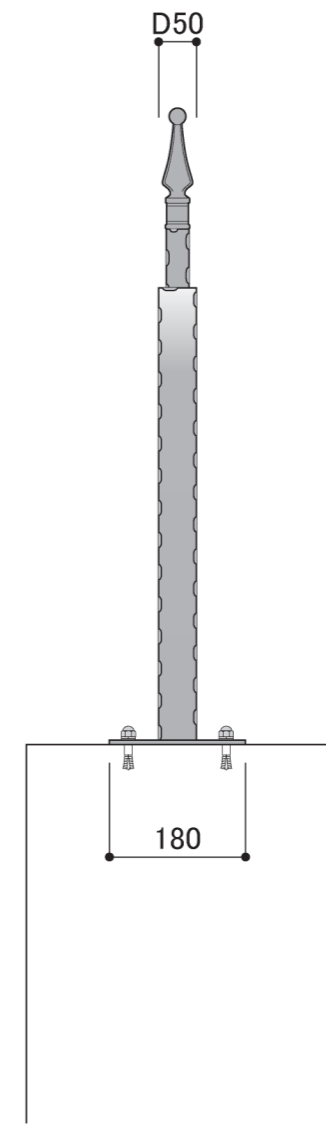

塗装色	ブラック
使用環境	屋外

※トップフィニアル、スクロール省略

※トップフィニアル、スクロール省略