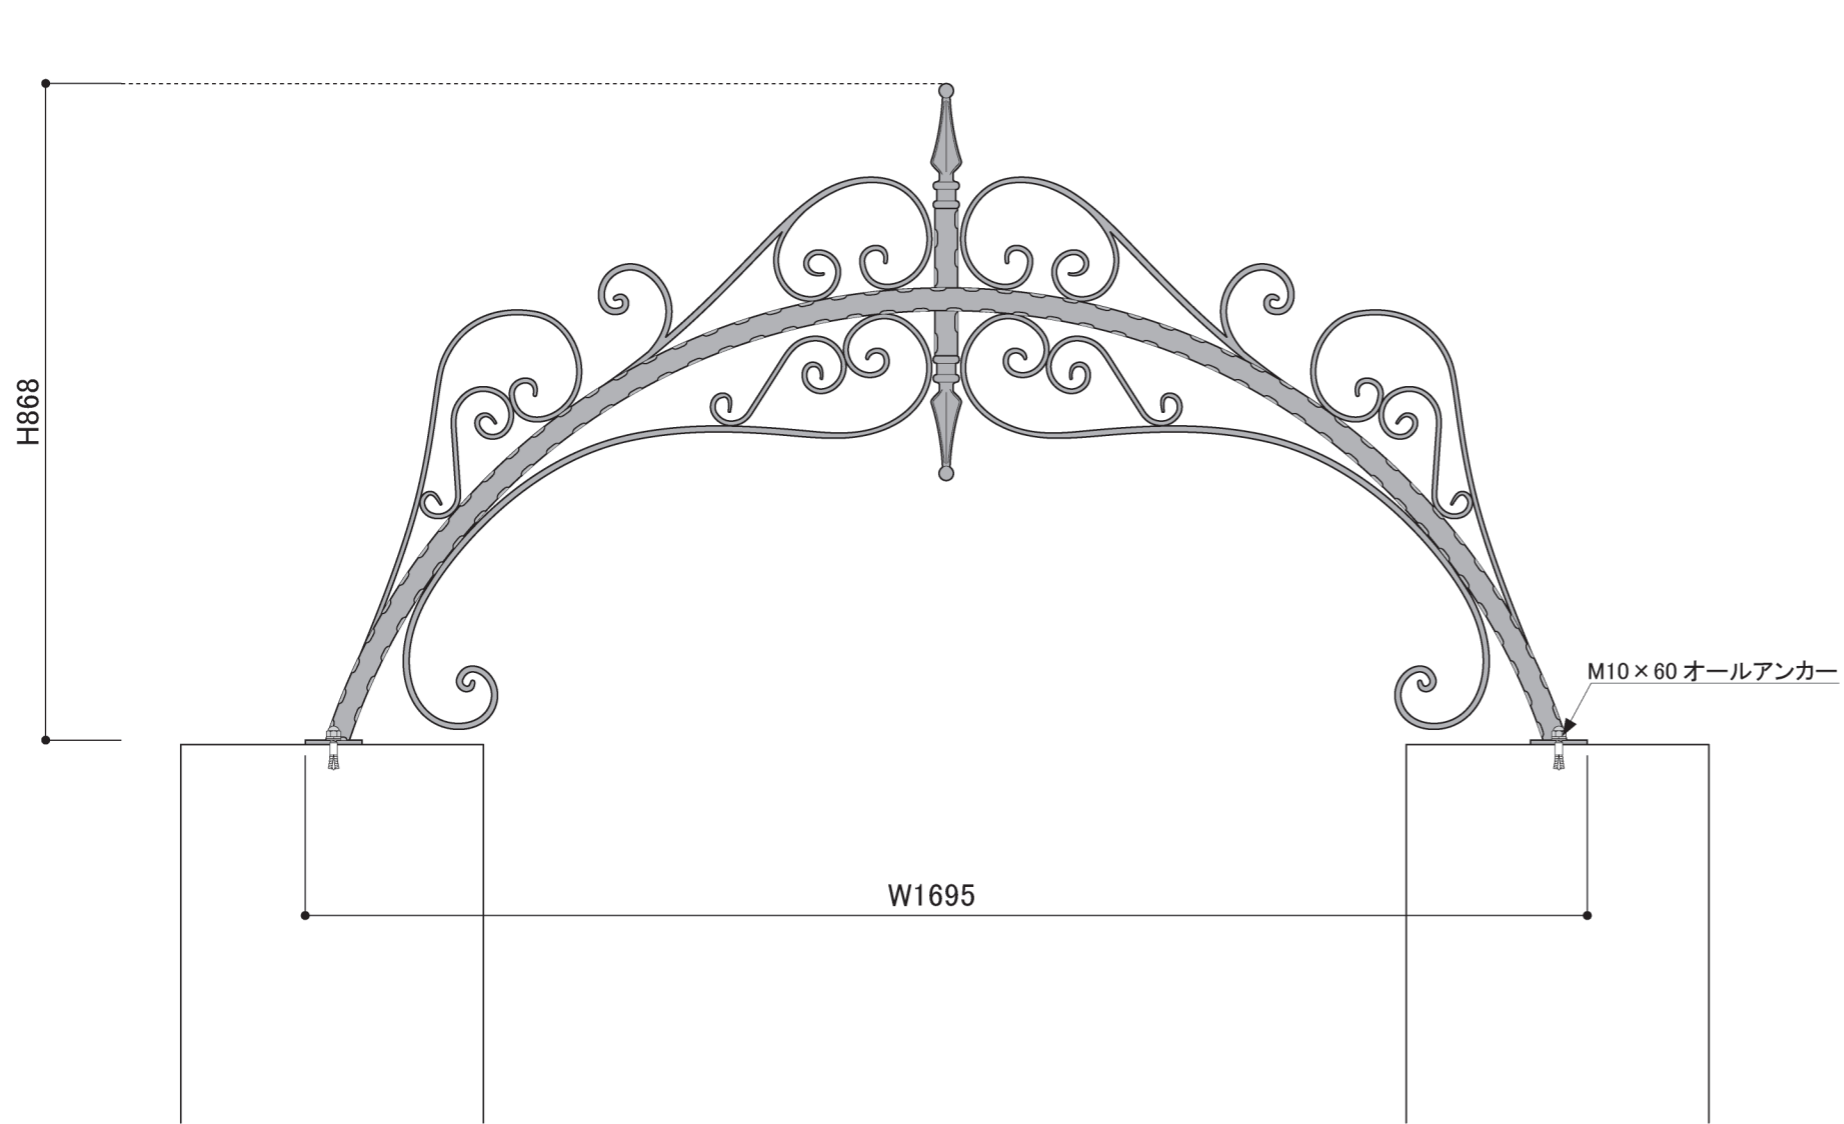

塗装色	ブラック
使用環境	屋外

※トップフィニアル、スクロール省略

※トップフィニアル、スクロール省略