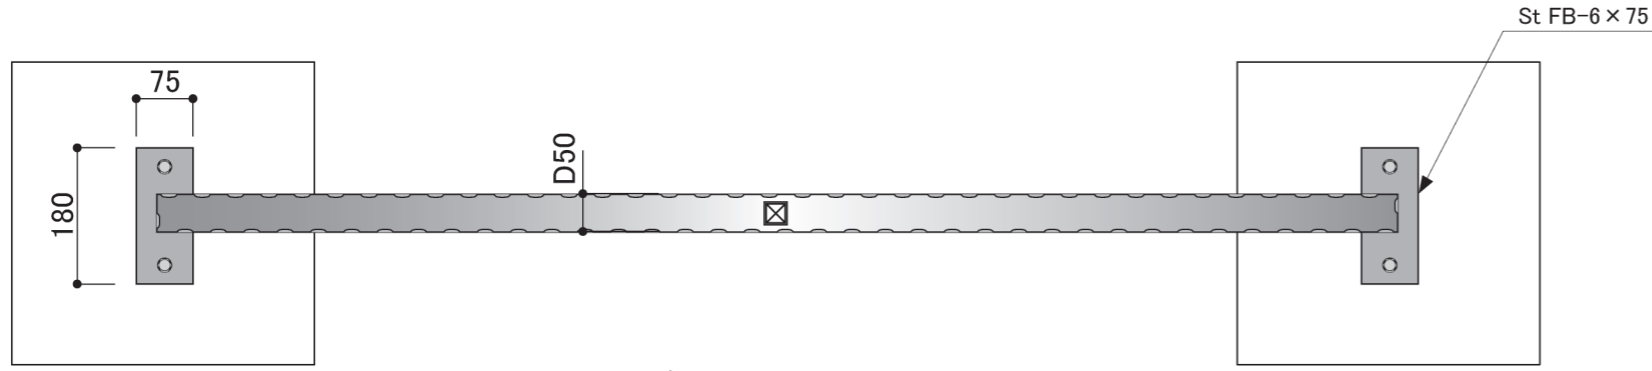

塗装色	ブラック
使用環境	屋外

※トップフィニアル、スクロール省略

※トップフィニアル、スクロール省略