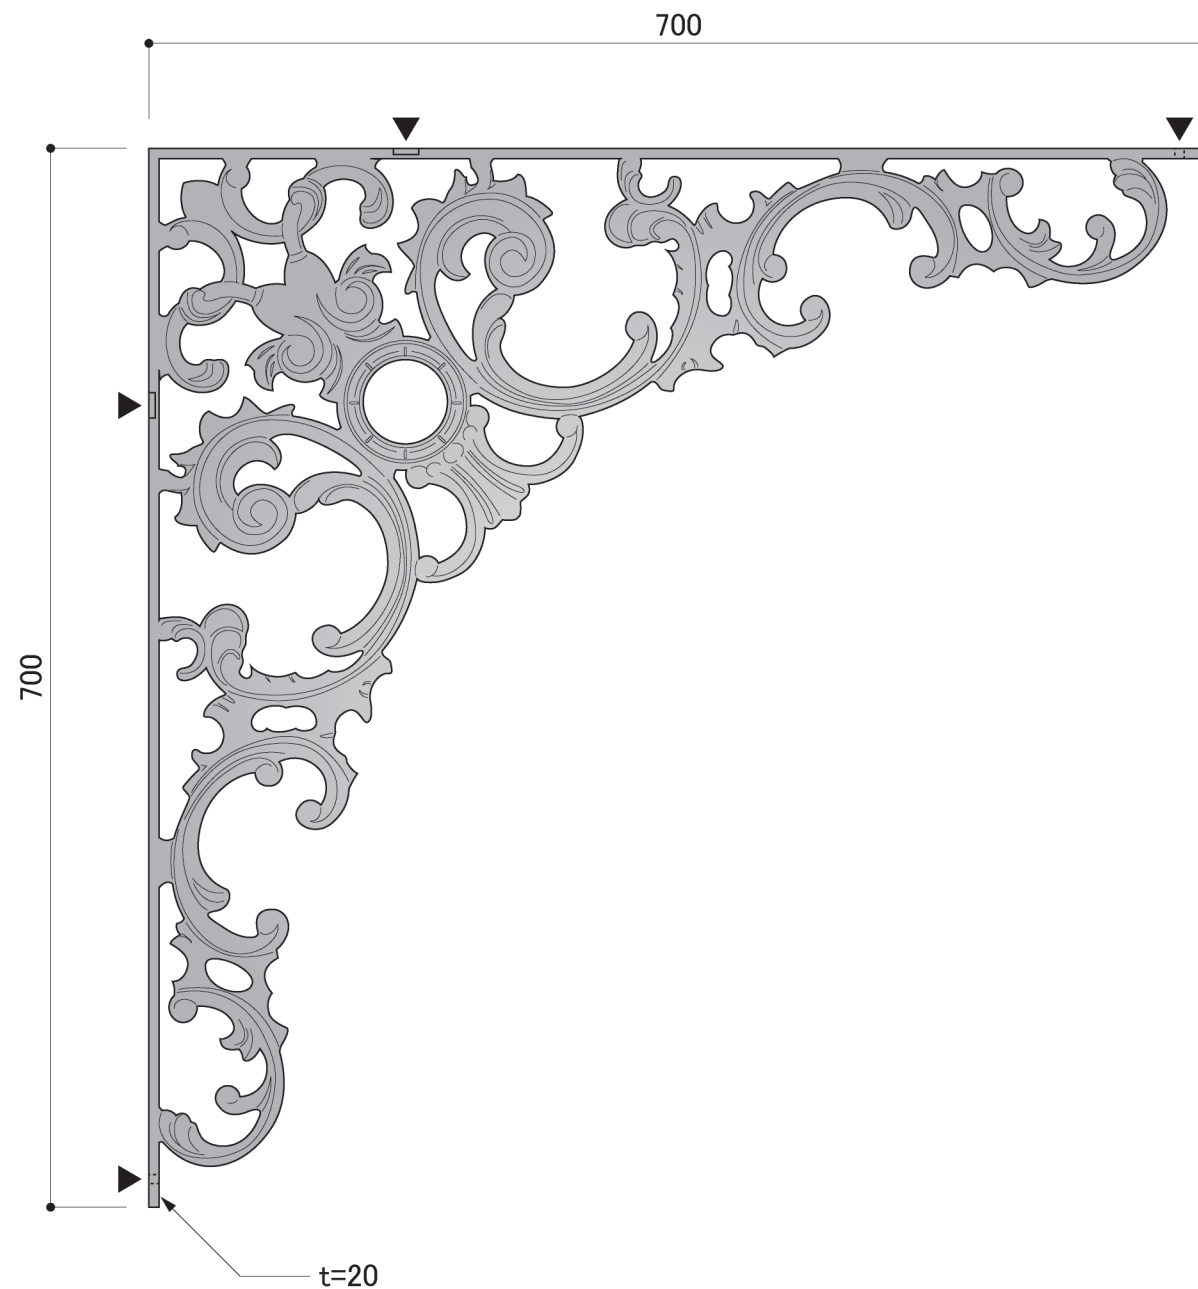

塗装色	ブラック
使用環境	屋外可

DECORATED EUROPEAN WROUGHT IRON & SIGN  
**METAL CREATE**

株式会社 メタルクリエイト  
 TEL:03-3655-7771  
 FAX:03-3653-7000

PROJECT NAME アルミ装飾パネル  
 SUBJECT 品番 : AP-6182-05B

DATE 23/11/07

DIRECTOR  
 DRAWN WATANABE

NO.  
 SCALE 1/5