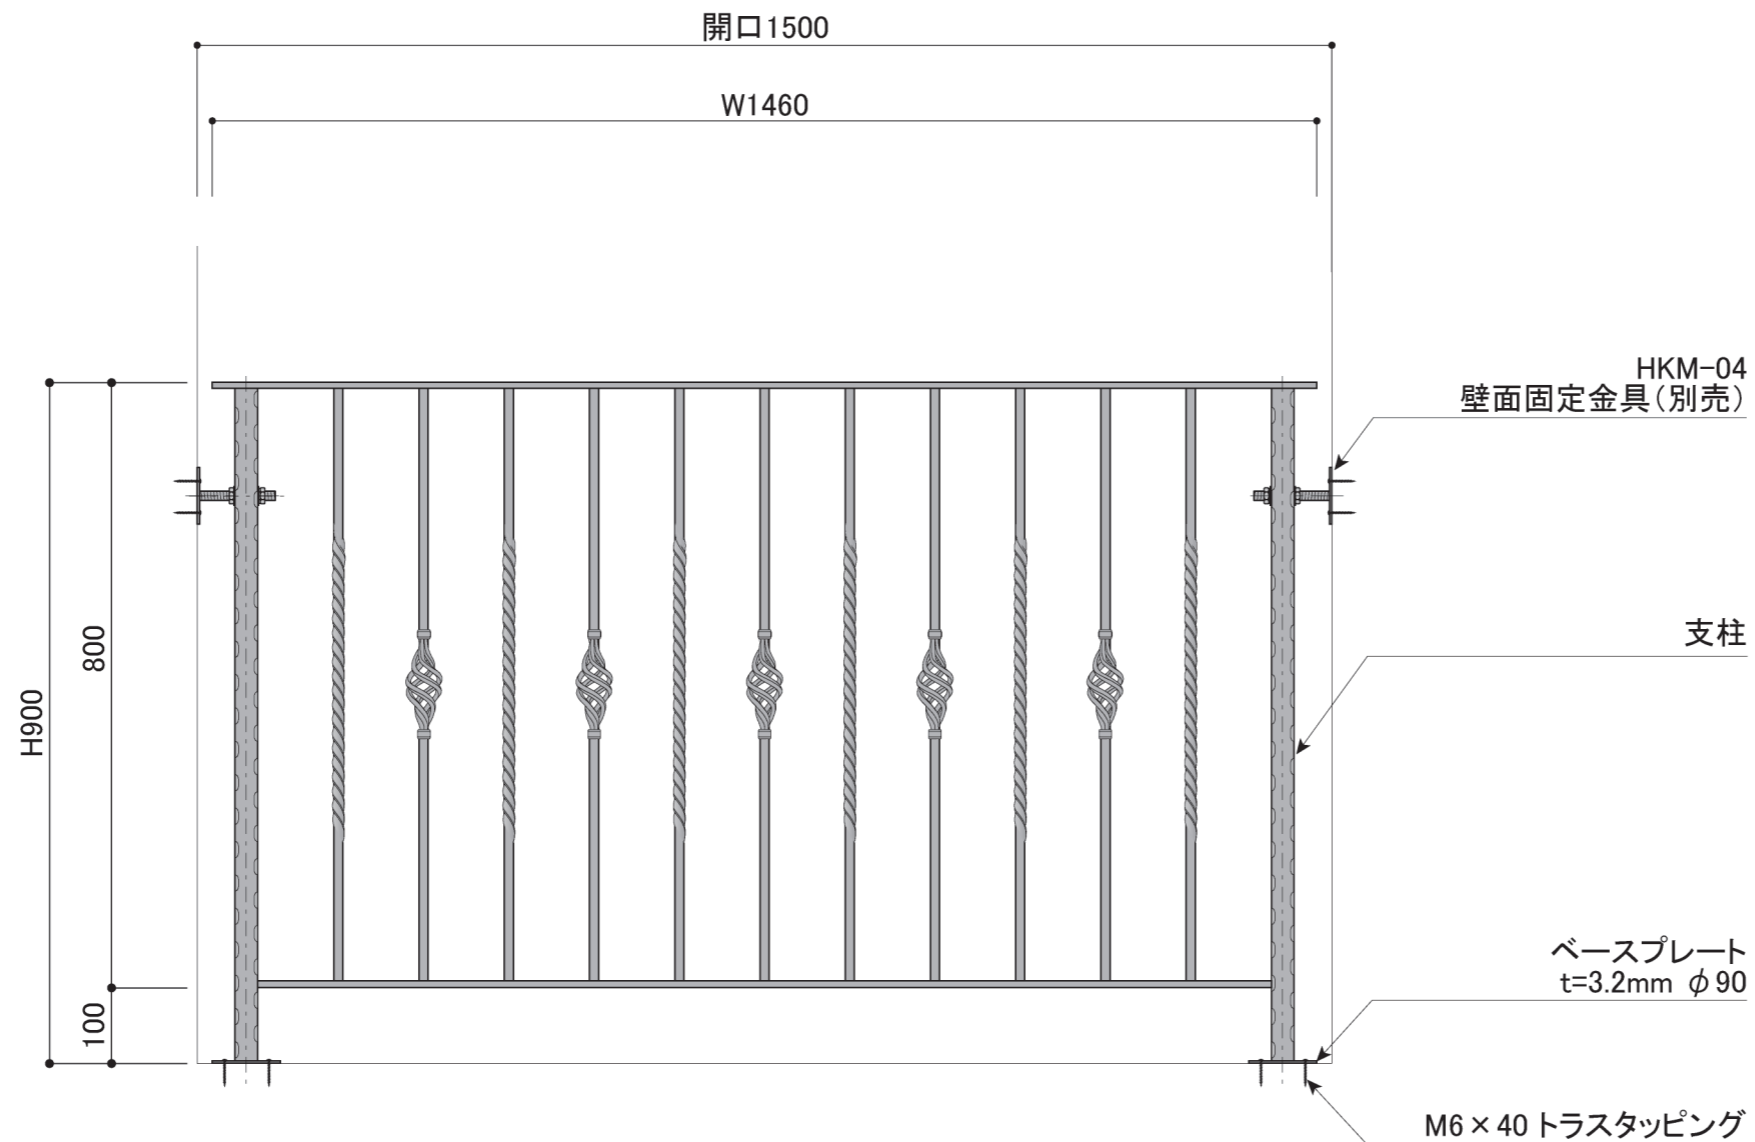

※下記図面はビス止め仕様【BF-S01-A】  
(取付方法は別紙参照)

塗装色	ブラック
使用環境	屋外

※下記図面はビス止め仕様【BF-S01-A】  
(取付方法は別紙参照)

塗装色	ブラック
使用環境	屋外