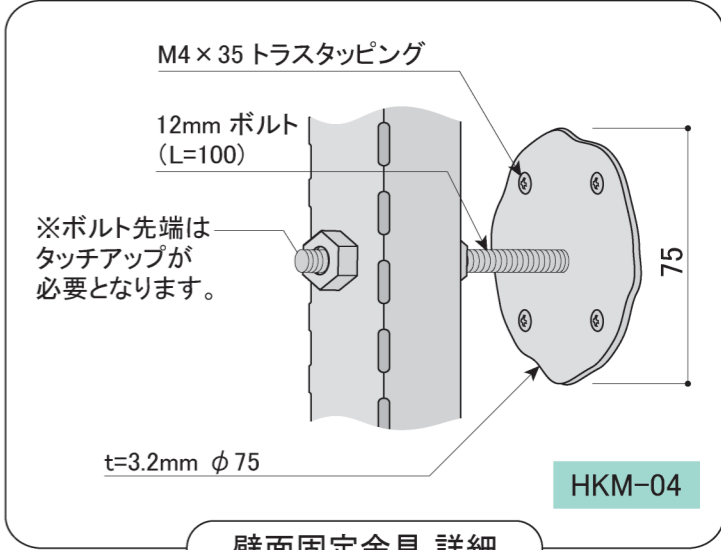

※下記図面はビス止め仕様【BF-S01-A】  
(取付方法は別紙参照)

塗装色	ブラック
使用環境	屋外

※下記図面はビス止め仕様【BF-S01-A】  
(取付方法は別紙参照)

塗装色	ブラック
使用環境	屋外