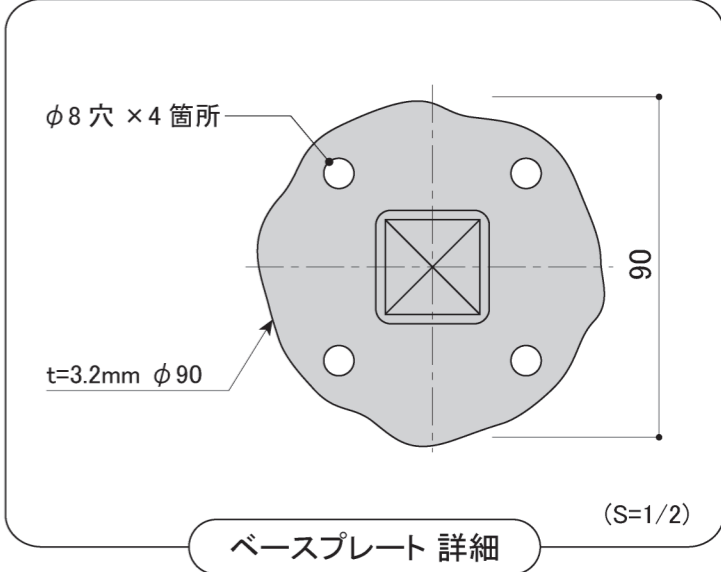

※下記図面はビス止め仕様【BF-S01-A】  
(取付方法は別紙参照)

塗装色	ブラック
使用環境	屋外

※下記図面はビス止め仕様【BF-S01-A】  
(取付方法は別紙参照)

塗装色	ブラック
使用環境	屋外