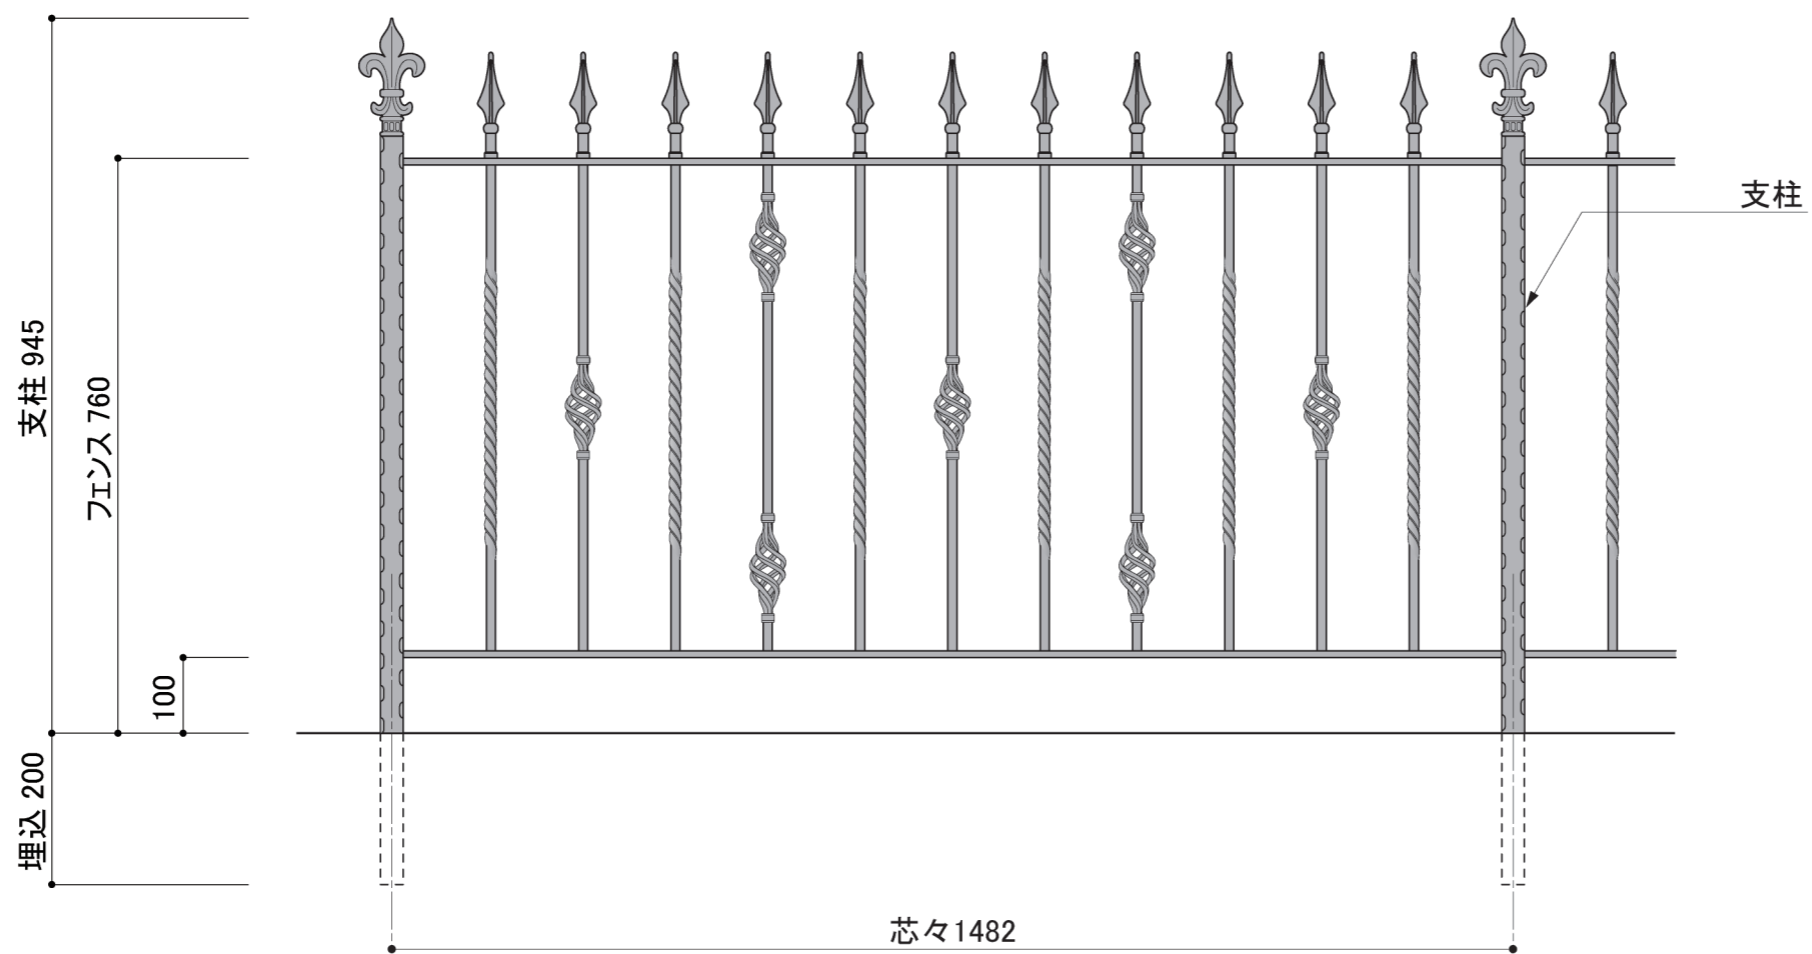

| | |
|------|------|
| 塗装色 | ブラック |
| 使用環境 | 屋外 |

DECORATED EUROPEAN WROUGHT IRON & SIGN
METAL CREATE

株式会社 メタルクリエイト
 TEL: 03-3655-7771
 FAX: 03-3653-7000

PROJECT NAME アイアン製フェンス
 SUBJECT 品番 : FF-9116R-900

DATE 2023/10/31

DIRECTOR
 DRAWN WATANABE

NO.
 SCALE 1/10

| | |
|------|------|
| 塗装色 | ブラック |
| 使用環境 | 屋外 |