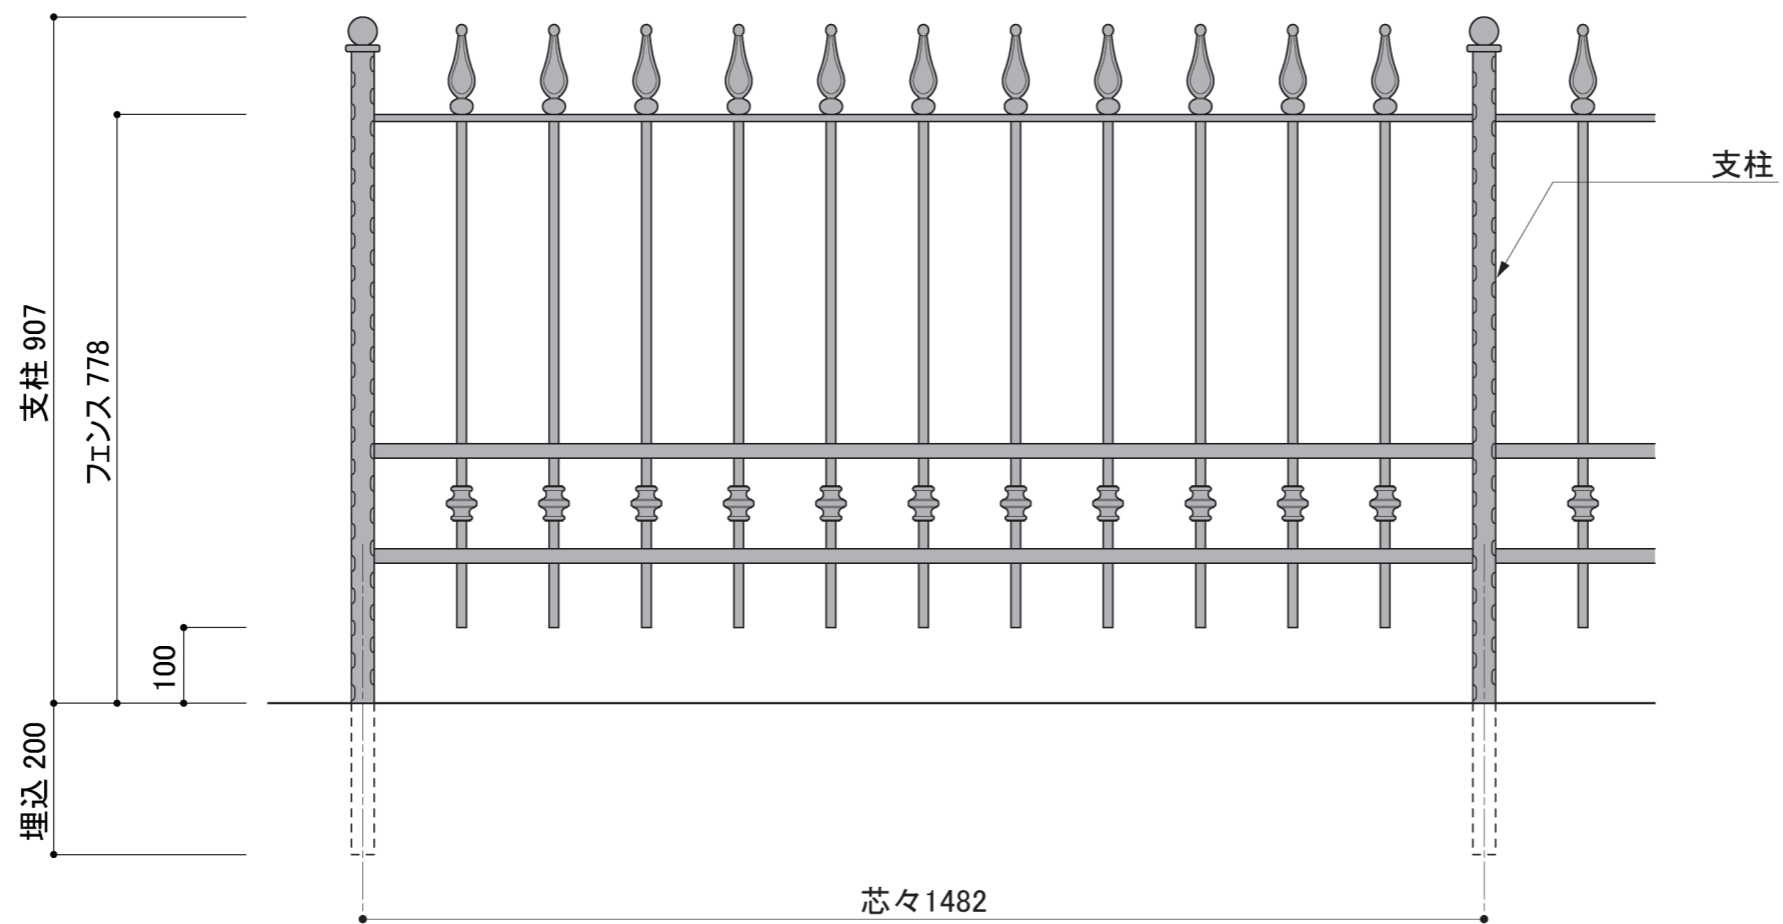

塗装色	ブラック
使用環境	屋外

塗装色	ブラック
使用環境	屋外