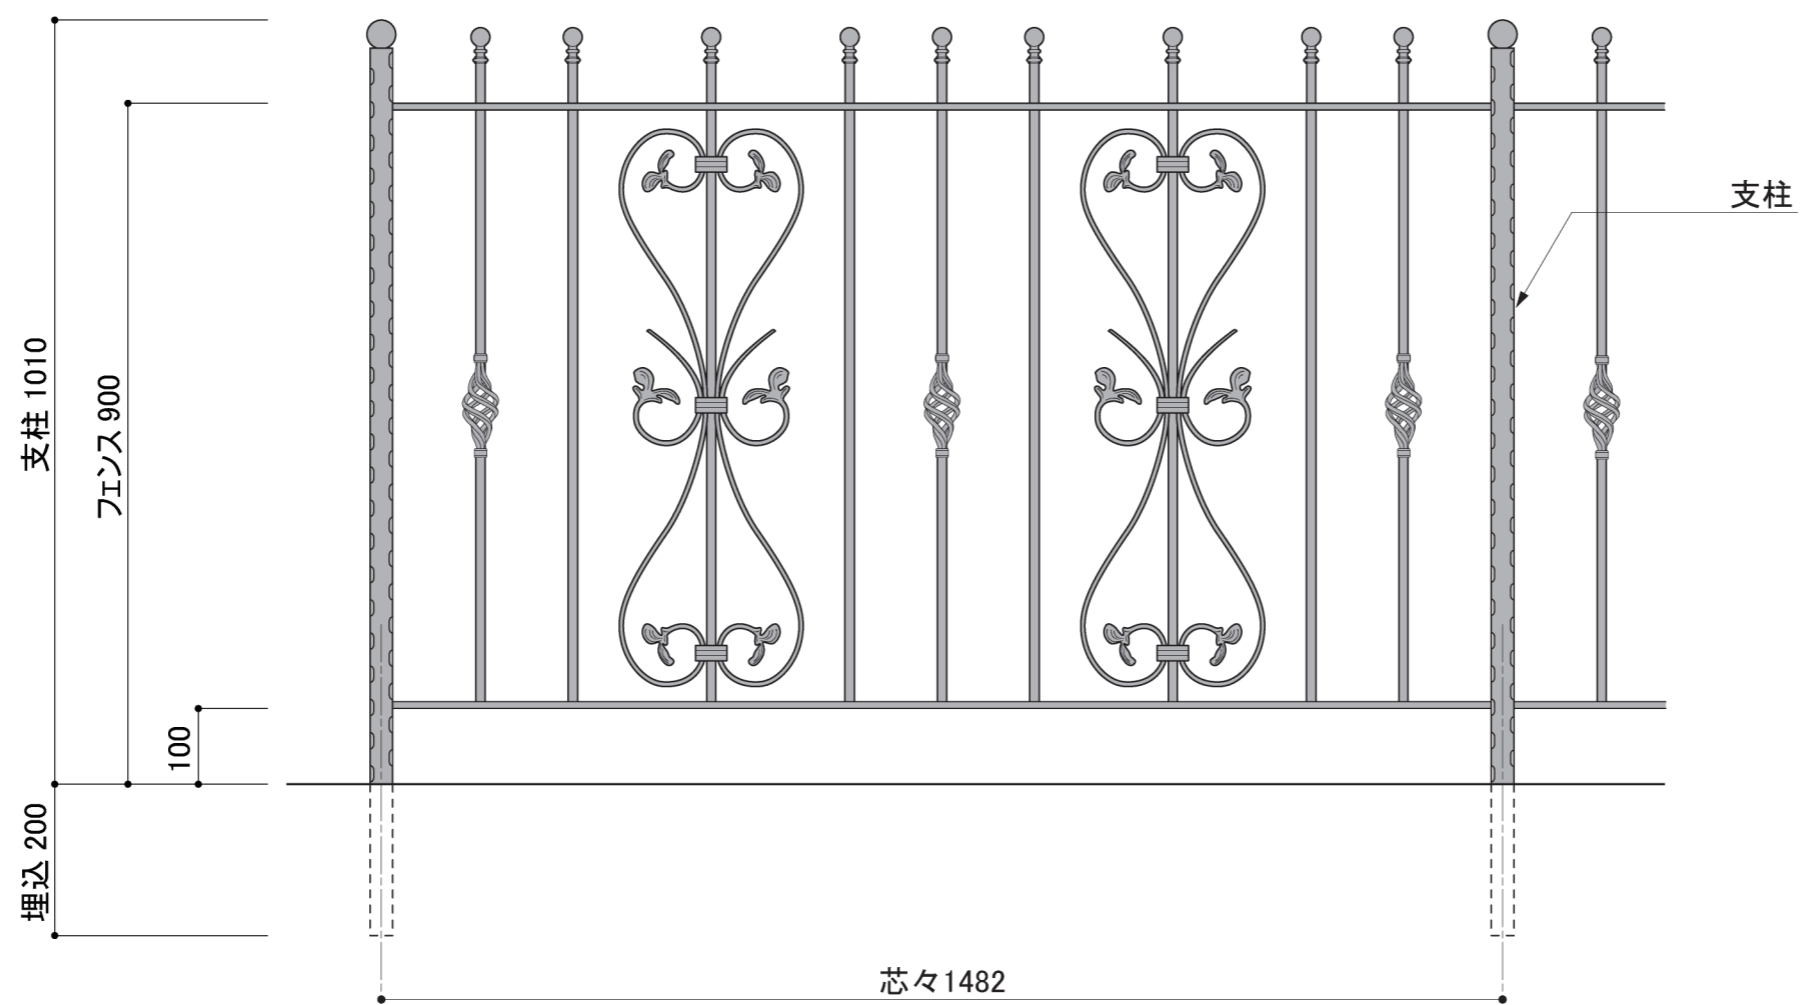

塗装色	ブラック
使用環境	屋外

DECORATED EUROPEAN WROUGHT IRON & SIGN
METAL CREATE

株式会社 メタルクリエイト
TEL:03-3655-7771
FAX:03-3653-7000

PROJECT NAME アイアン製フェンス
SUBJECT 品番 : FF-9121R-900

DATE 2023/10/31

DIRECTOR
DRAWN WATANABE

NO.
SCALE 1/10

塗装色	ブラック
使用環境	屋外