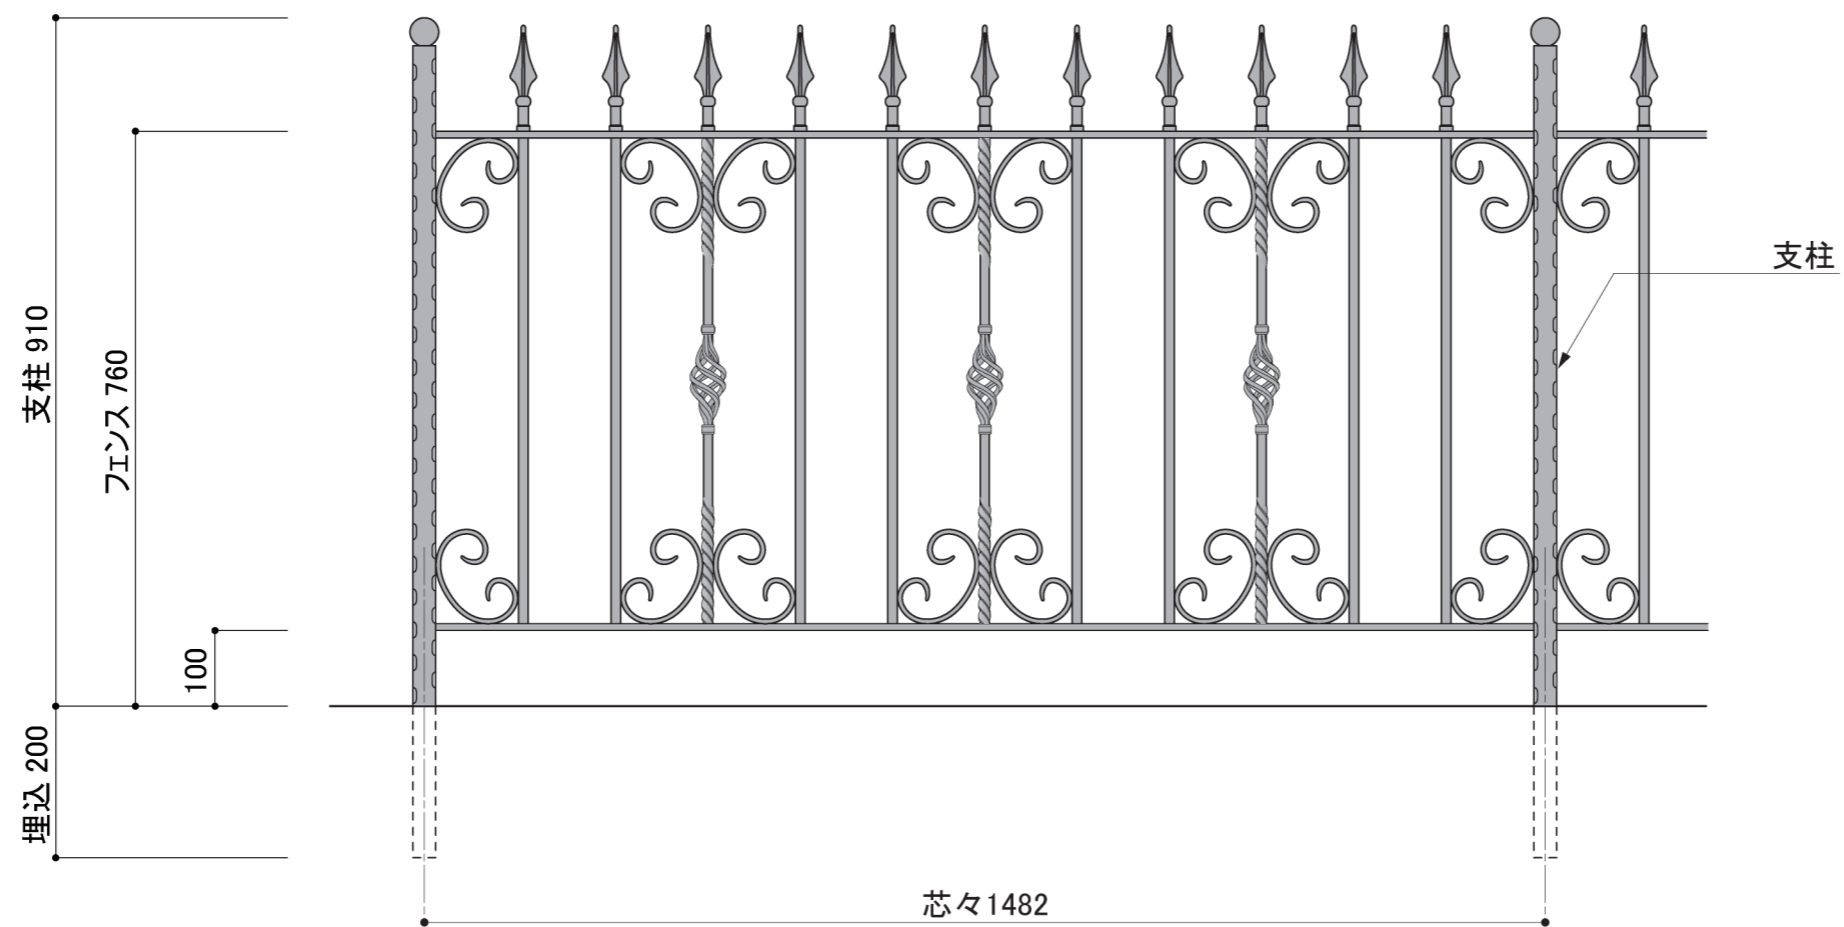

塗装色	ブラック
使用環境	屋外

塗装色	ブラック
使用環境	屋外