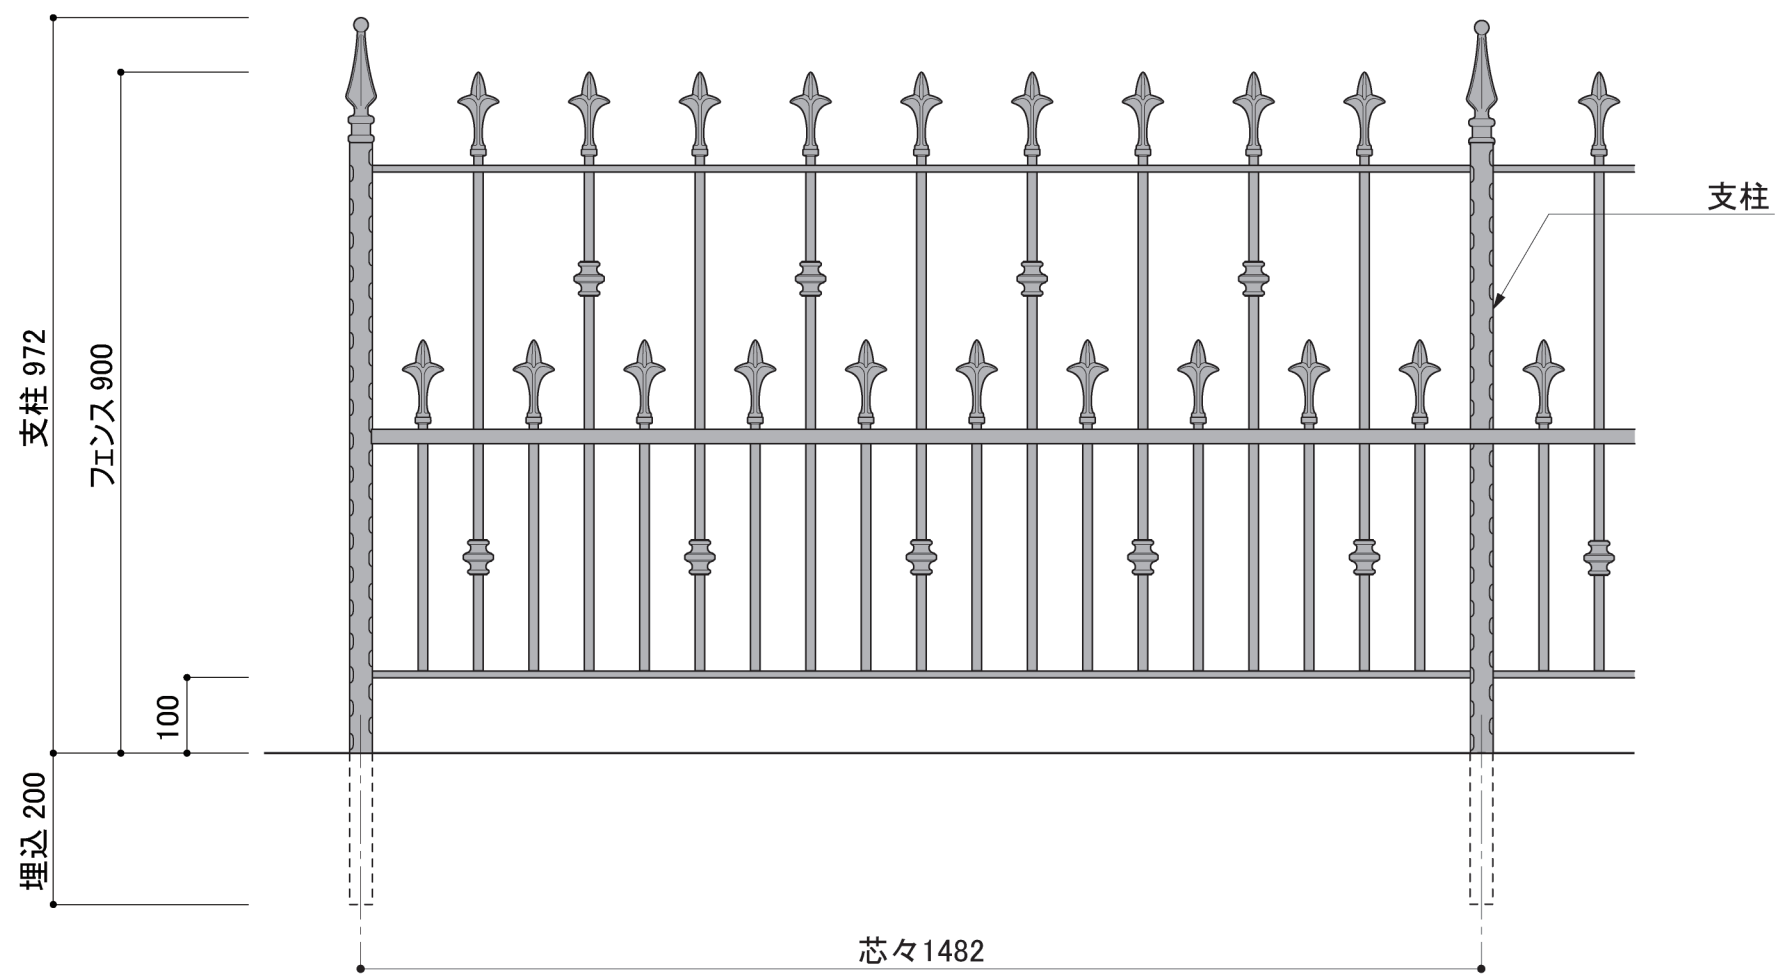

塗装色	ブラック
使用環境	屋外

塗装色	ブラック
使用環境	屋外

DECORATED EUROPEAN WROUGHT IRON & SIGN
METAL CREATE

株式会社 メタルクリエイト
TEL:03-3655-7771
FAX:03-3653-7000

PROJECT NAME アイアン製フェンス
SUBJECT 品番 : FF-9123R-1100

DATE 2023/10/31

DIRECTOR
DRAWN WATANABE

NO.
SCALE 1/10