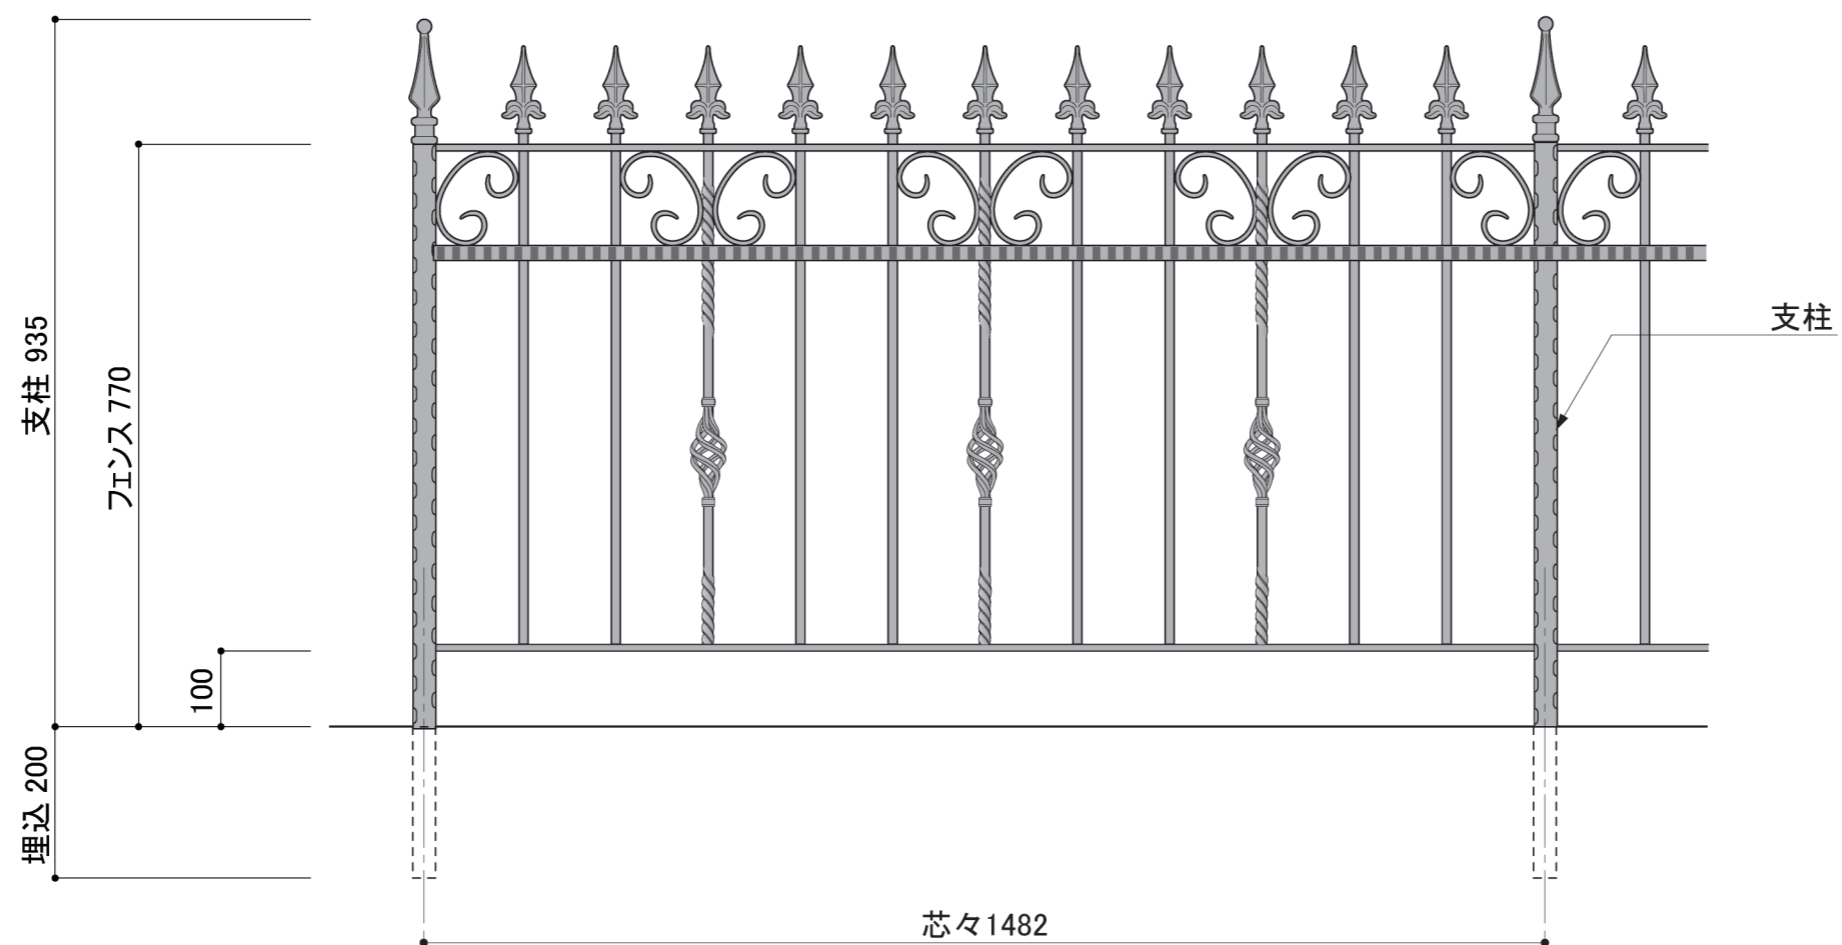

塗装色	ブラック
使用環境	屋外

塗装色	ブラック
使用環境	屋外

※ホールプラグがオモテ面にくる可能性があります。