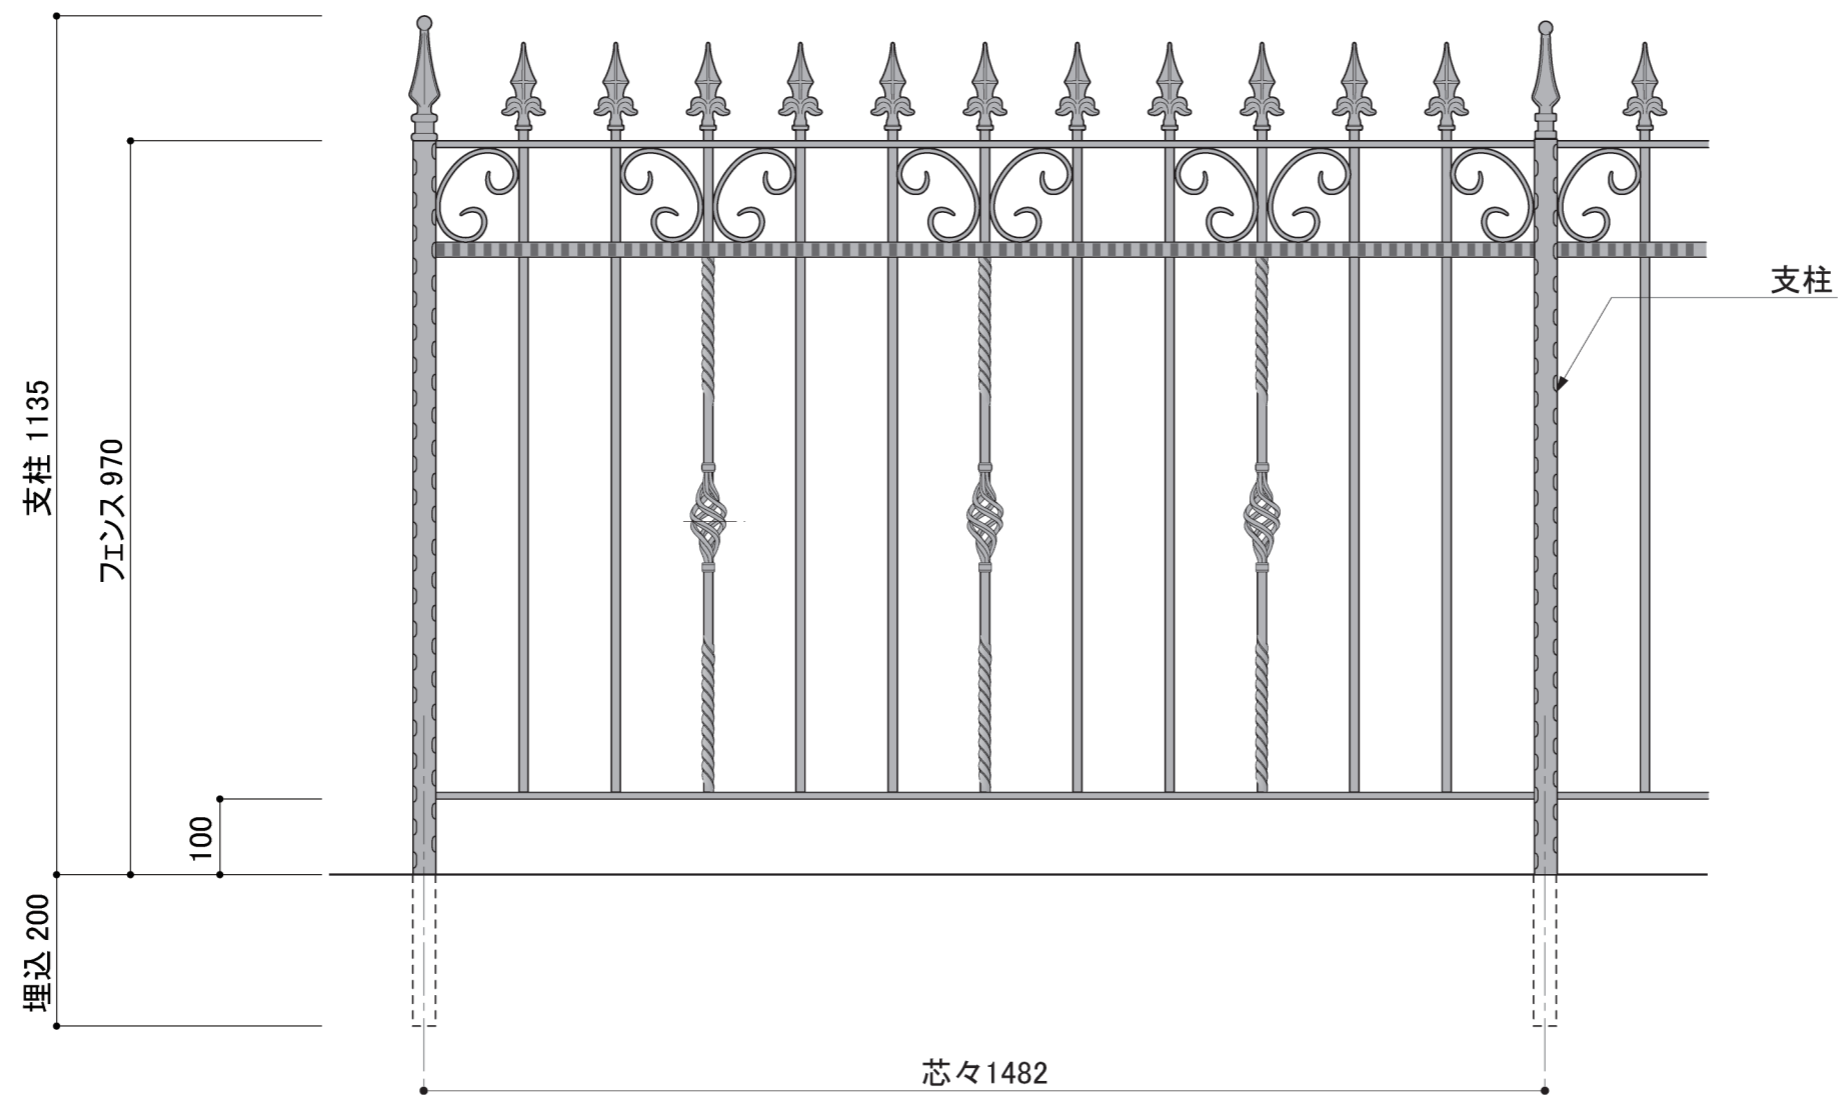

塗装色	ブラック
使用環境	屋外

塗装色	ブラック
使用環境	屋外

※ホールプラグがオモテ面にくる可能性があります。