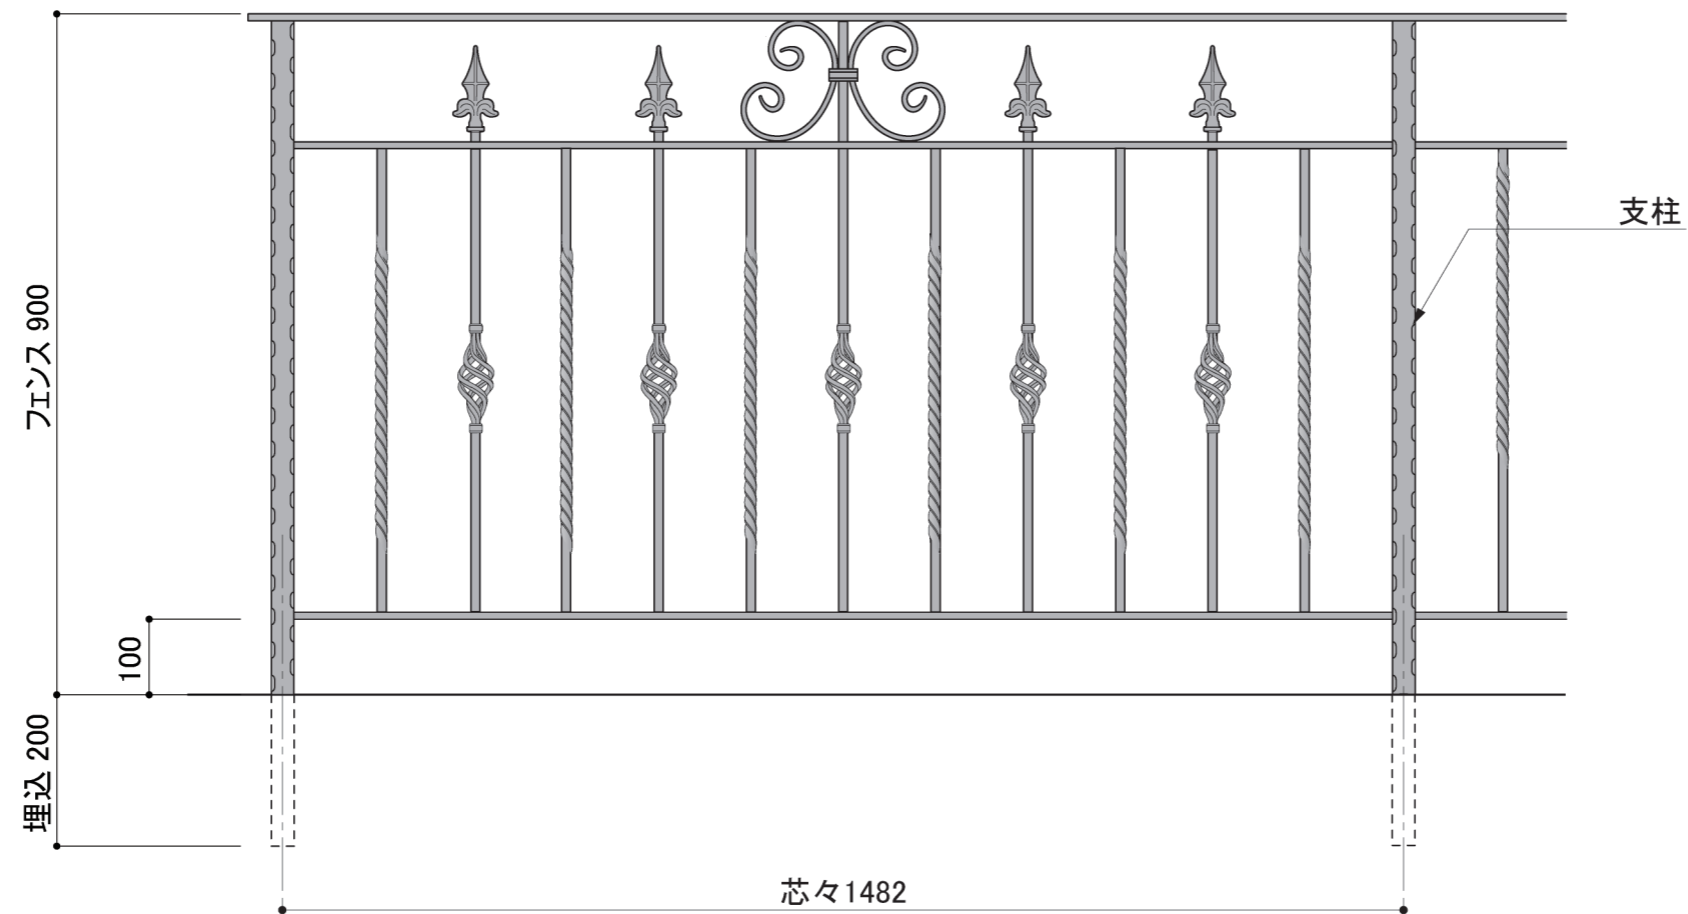

塗装色	ブラック
使用環境	屋外

DECORATED EUROPEAN WROUGHT IRON & SIGN
METAL CREATE

株式会社 メタルクリエイト
TEL: 03-3655-7771
FAX: 03-3653-7000

PROJECT NAME

アイアン製フェンス

SUBJECT

品番 : FF-9138-900

DATE

2023/10/31

DIRECTOR

DRAWN

WATANABE

NO.

SCALE

1/10