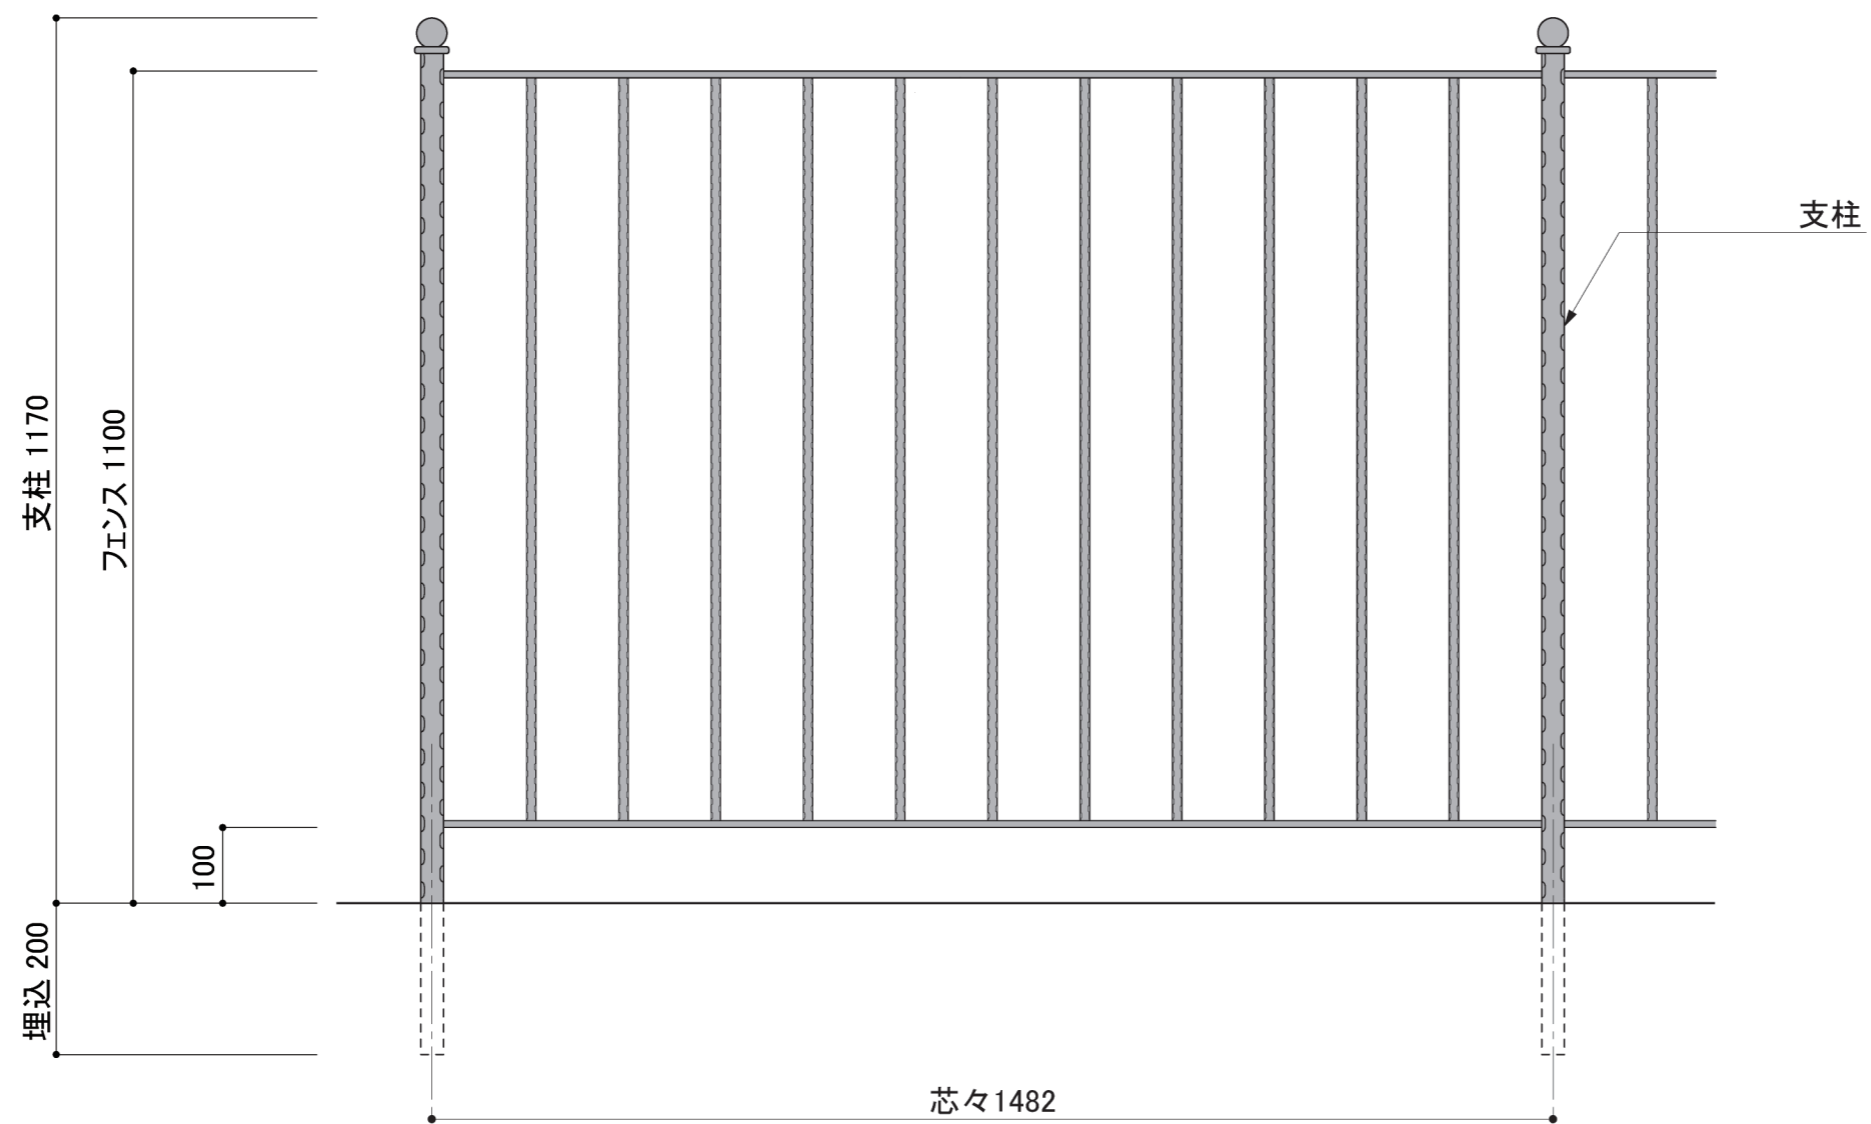

塗装色	ブラック
使用環境	屋外

※ホールプラグがオモテ面にくる可能性があります。

塗装色	ブラック
使用環境	屋外

※ホールプラグがオモテ面にくる可能性があります。