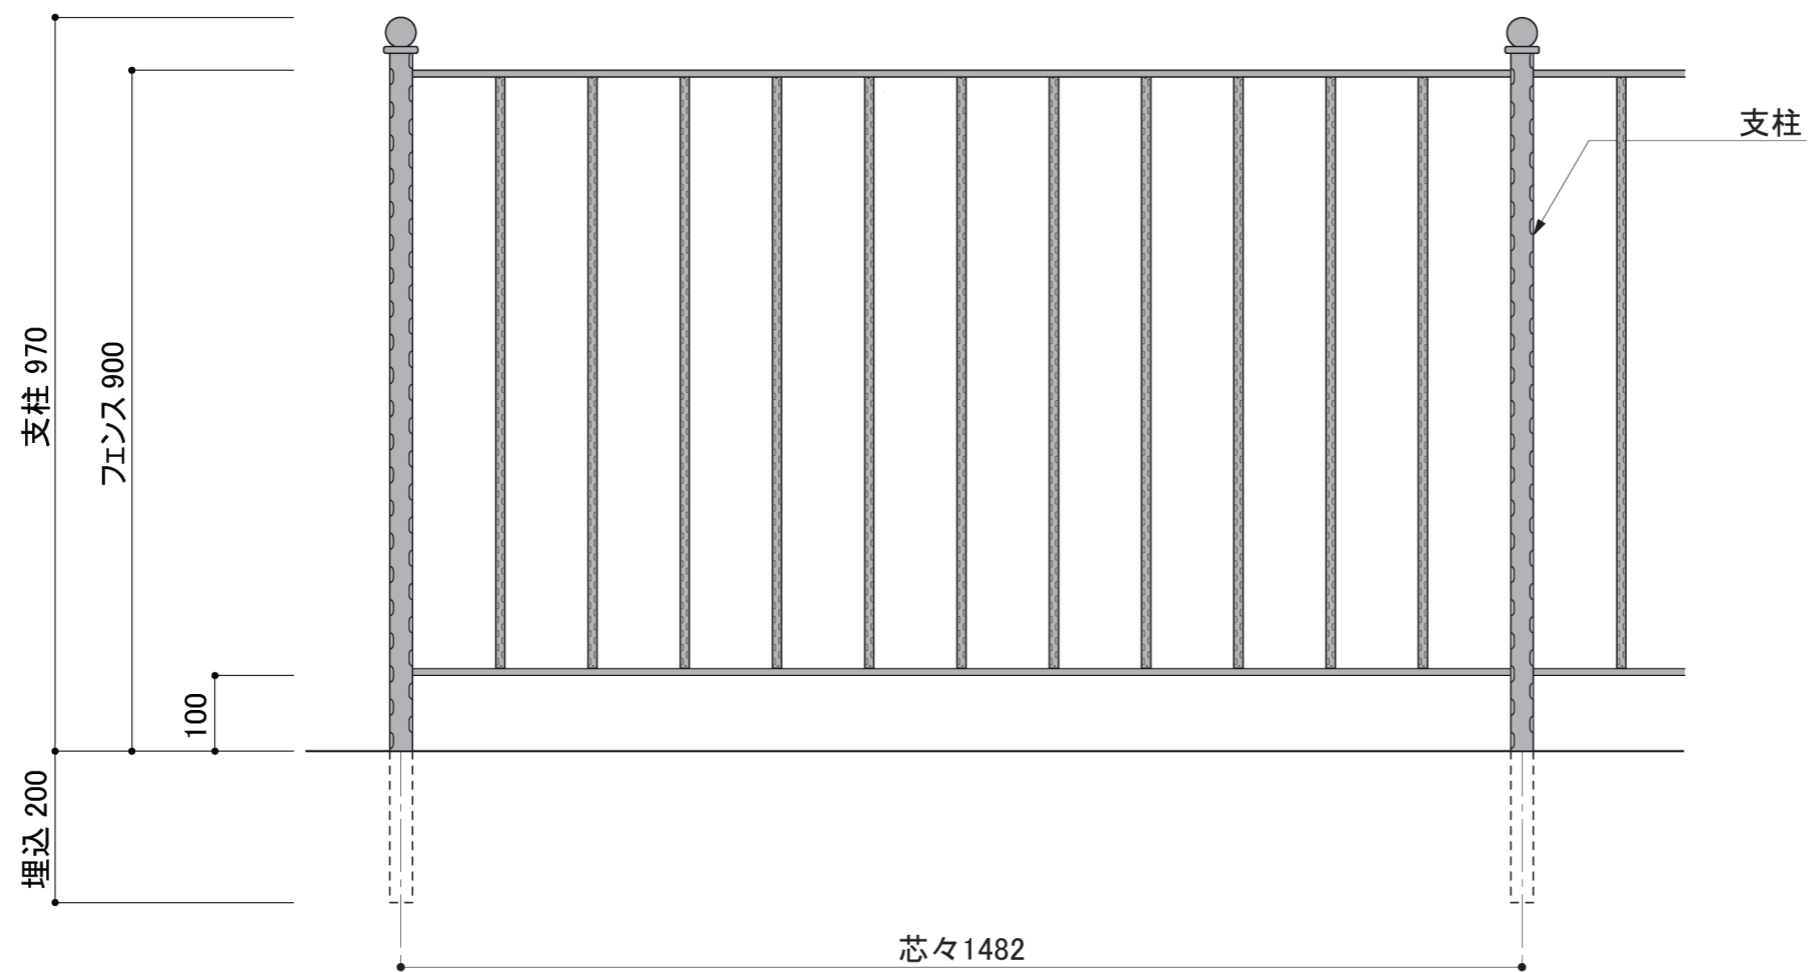

塗装色	ブラック
使用環境	屋外

※ホールプラグがオモテ面にくる可能性があります。

塗装色	ブラック
使用環境	屋外

※ホールプラグがオモテ面にくる可能性があります。