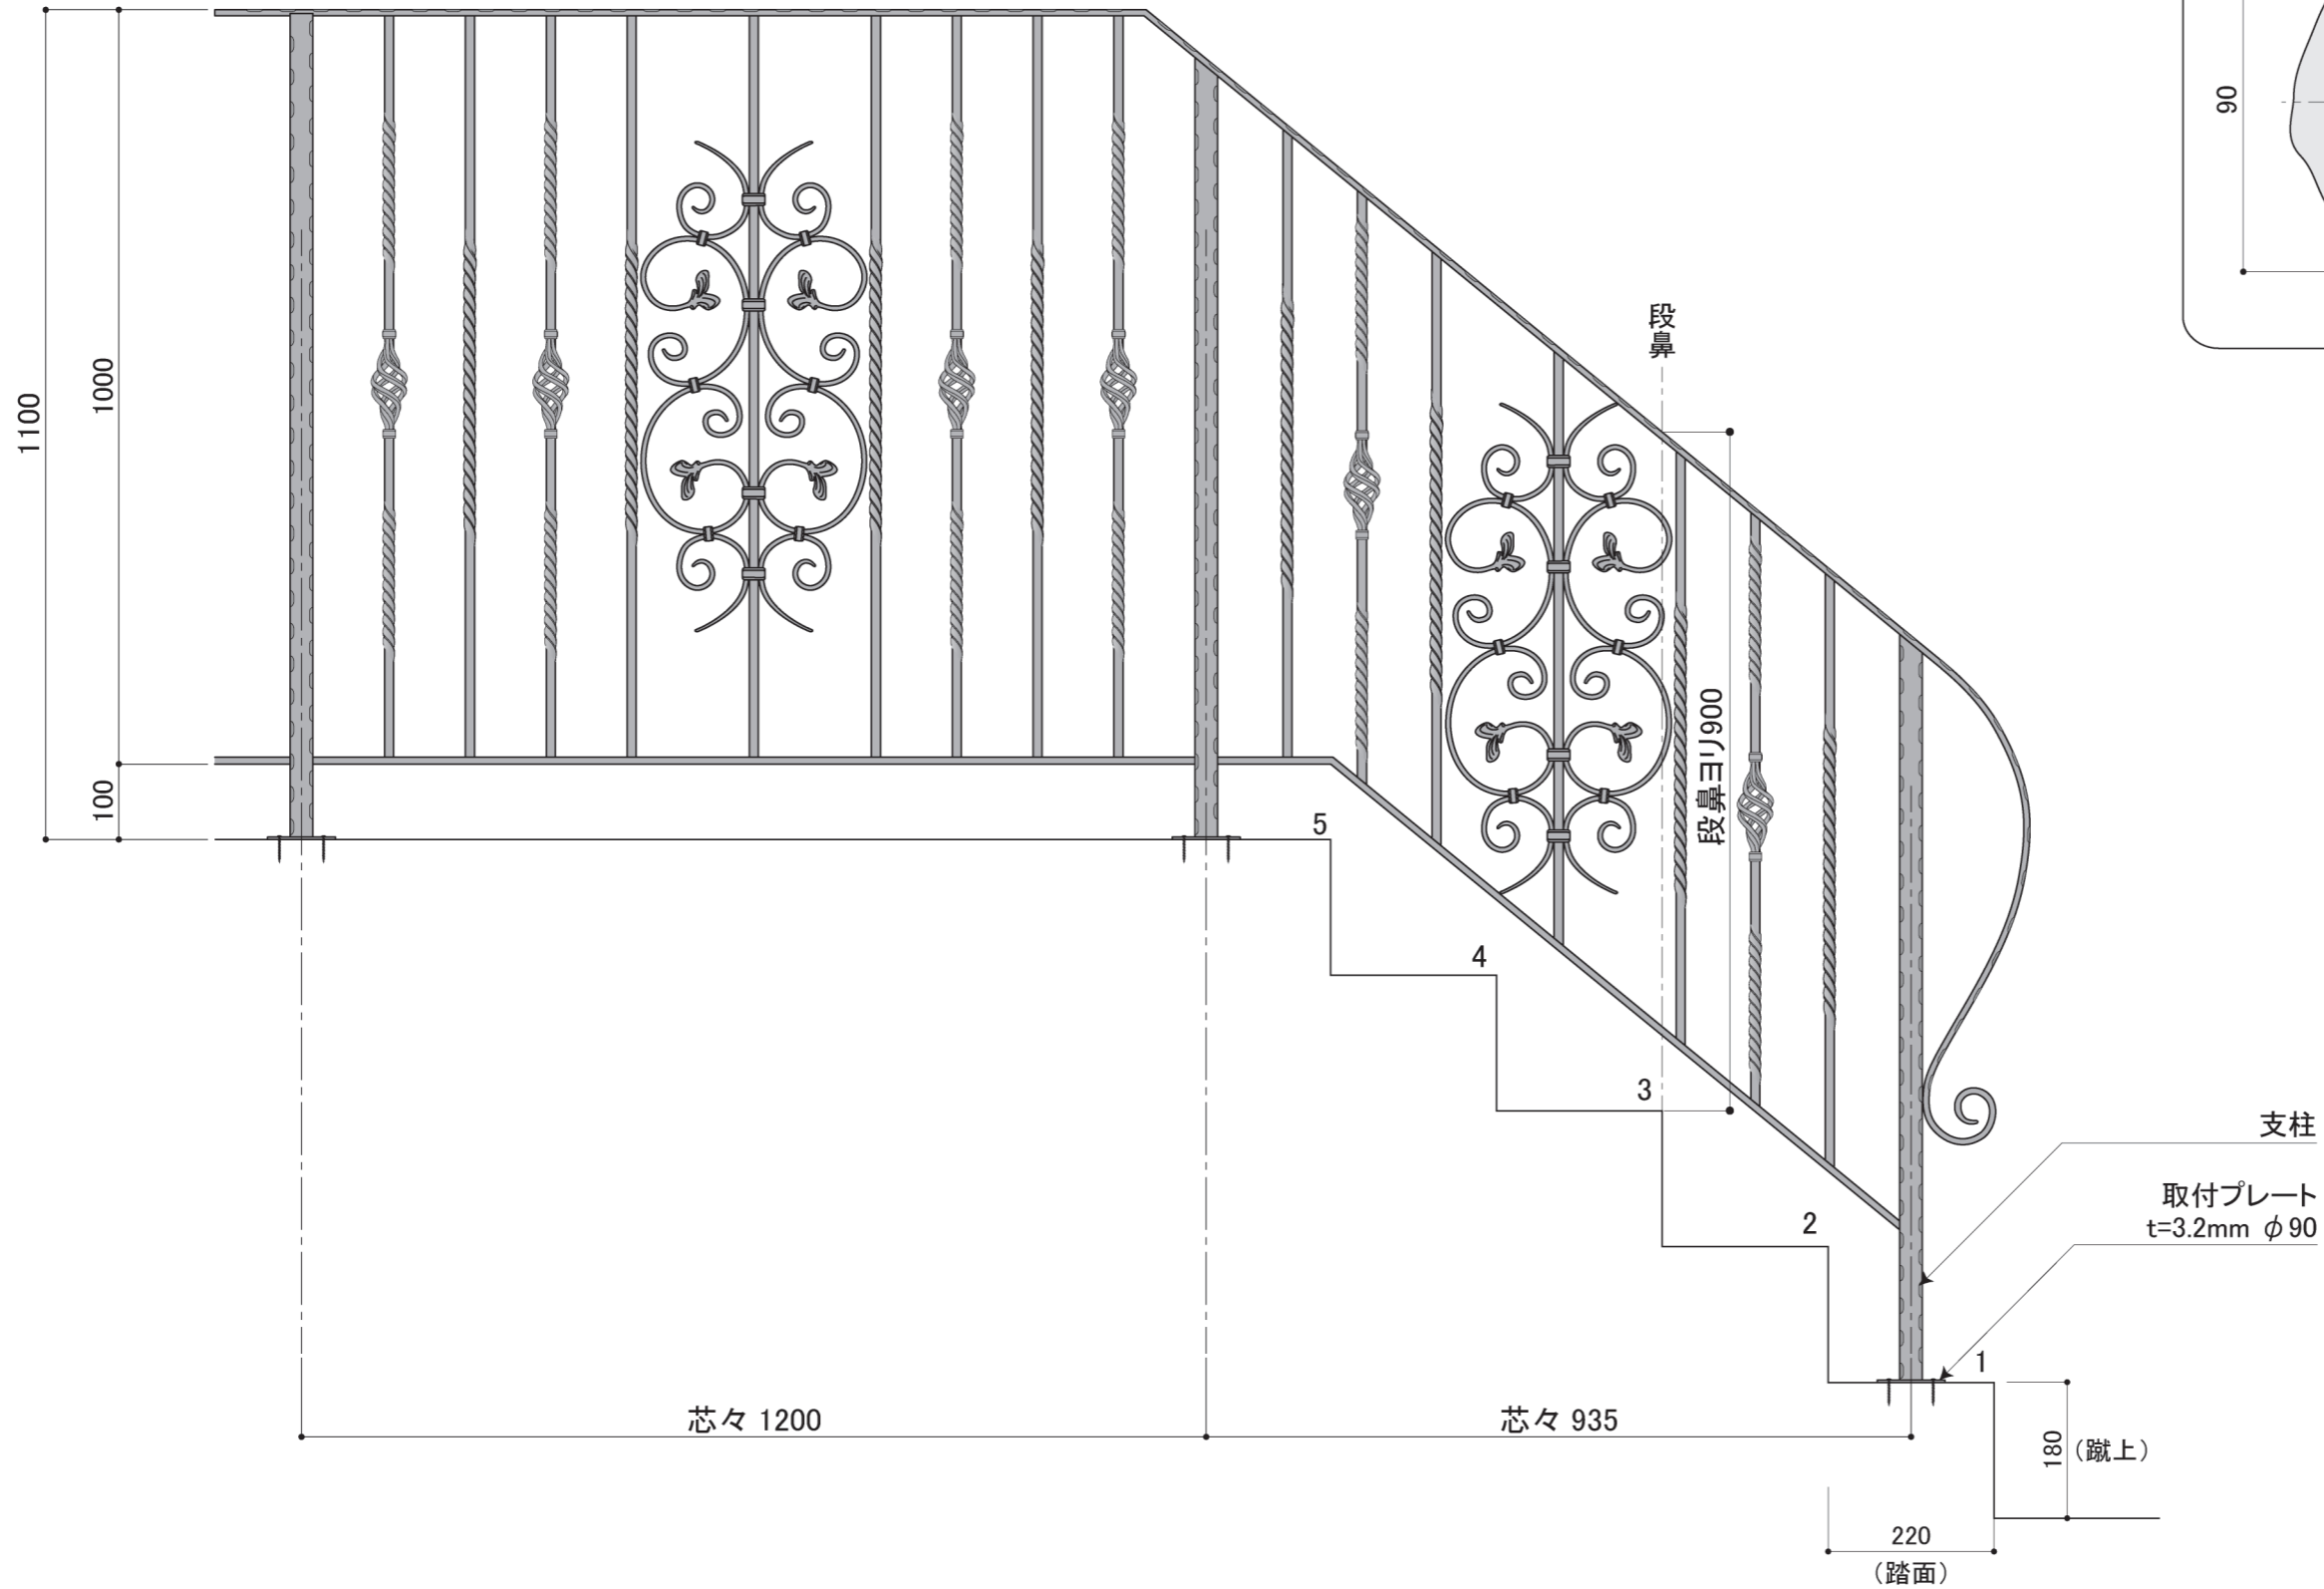

塗装色	ブラック
使用環境	屋内

支柱

取付プレート
t=3.2mm φ90

180 (蹴上)

220 (踏面)