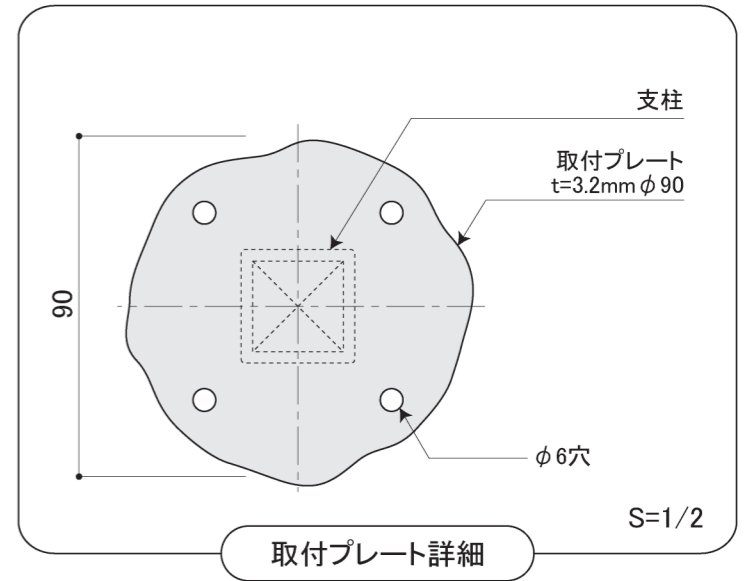

塗装色	ブラック
使用環境	屋内

支柱

取付プレート
t=3.2mm φ90

180 (蹴上)

220 (踏面)