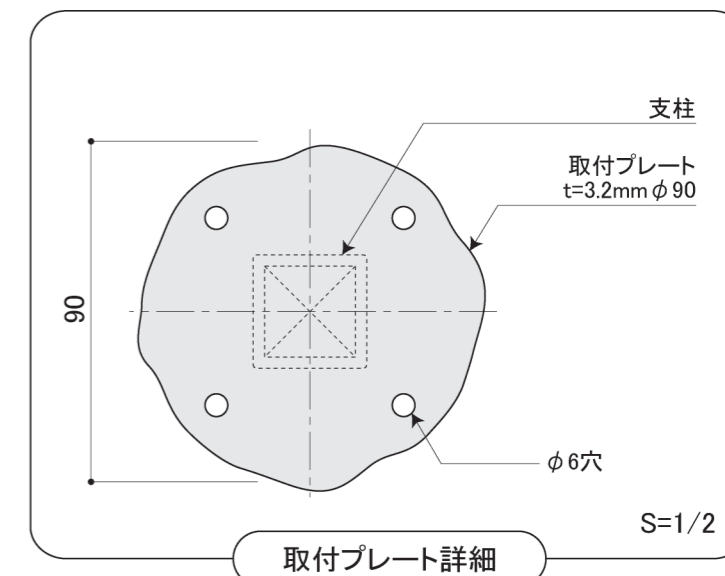

※輸入パーツを使用している関係上、在庫状況によって代替物を使用する場合がございます。

塗装色	ブラック
使用環境	屋内

支柱

取付プレート
t=3.2mm φ90

180 (蹴上)

220
(踏面)