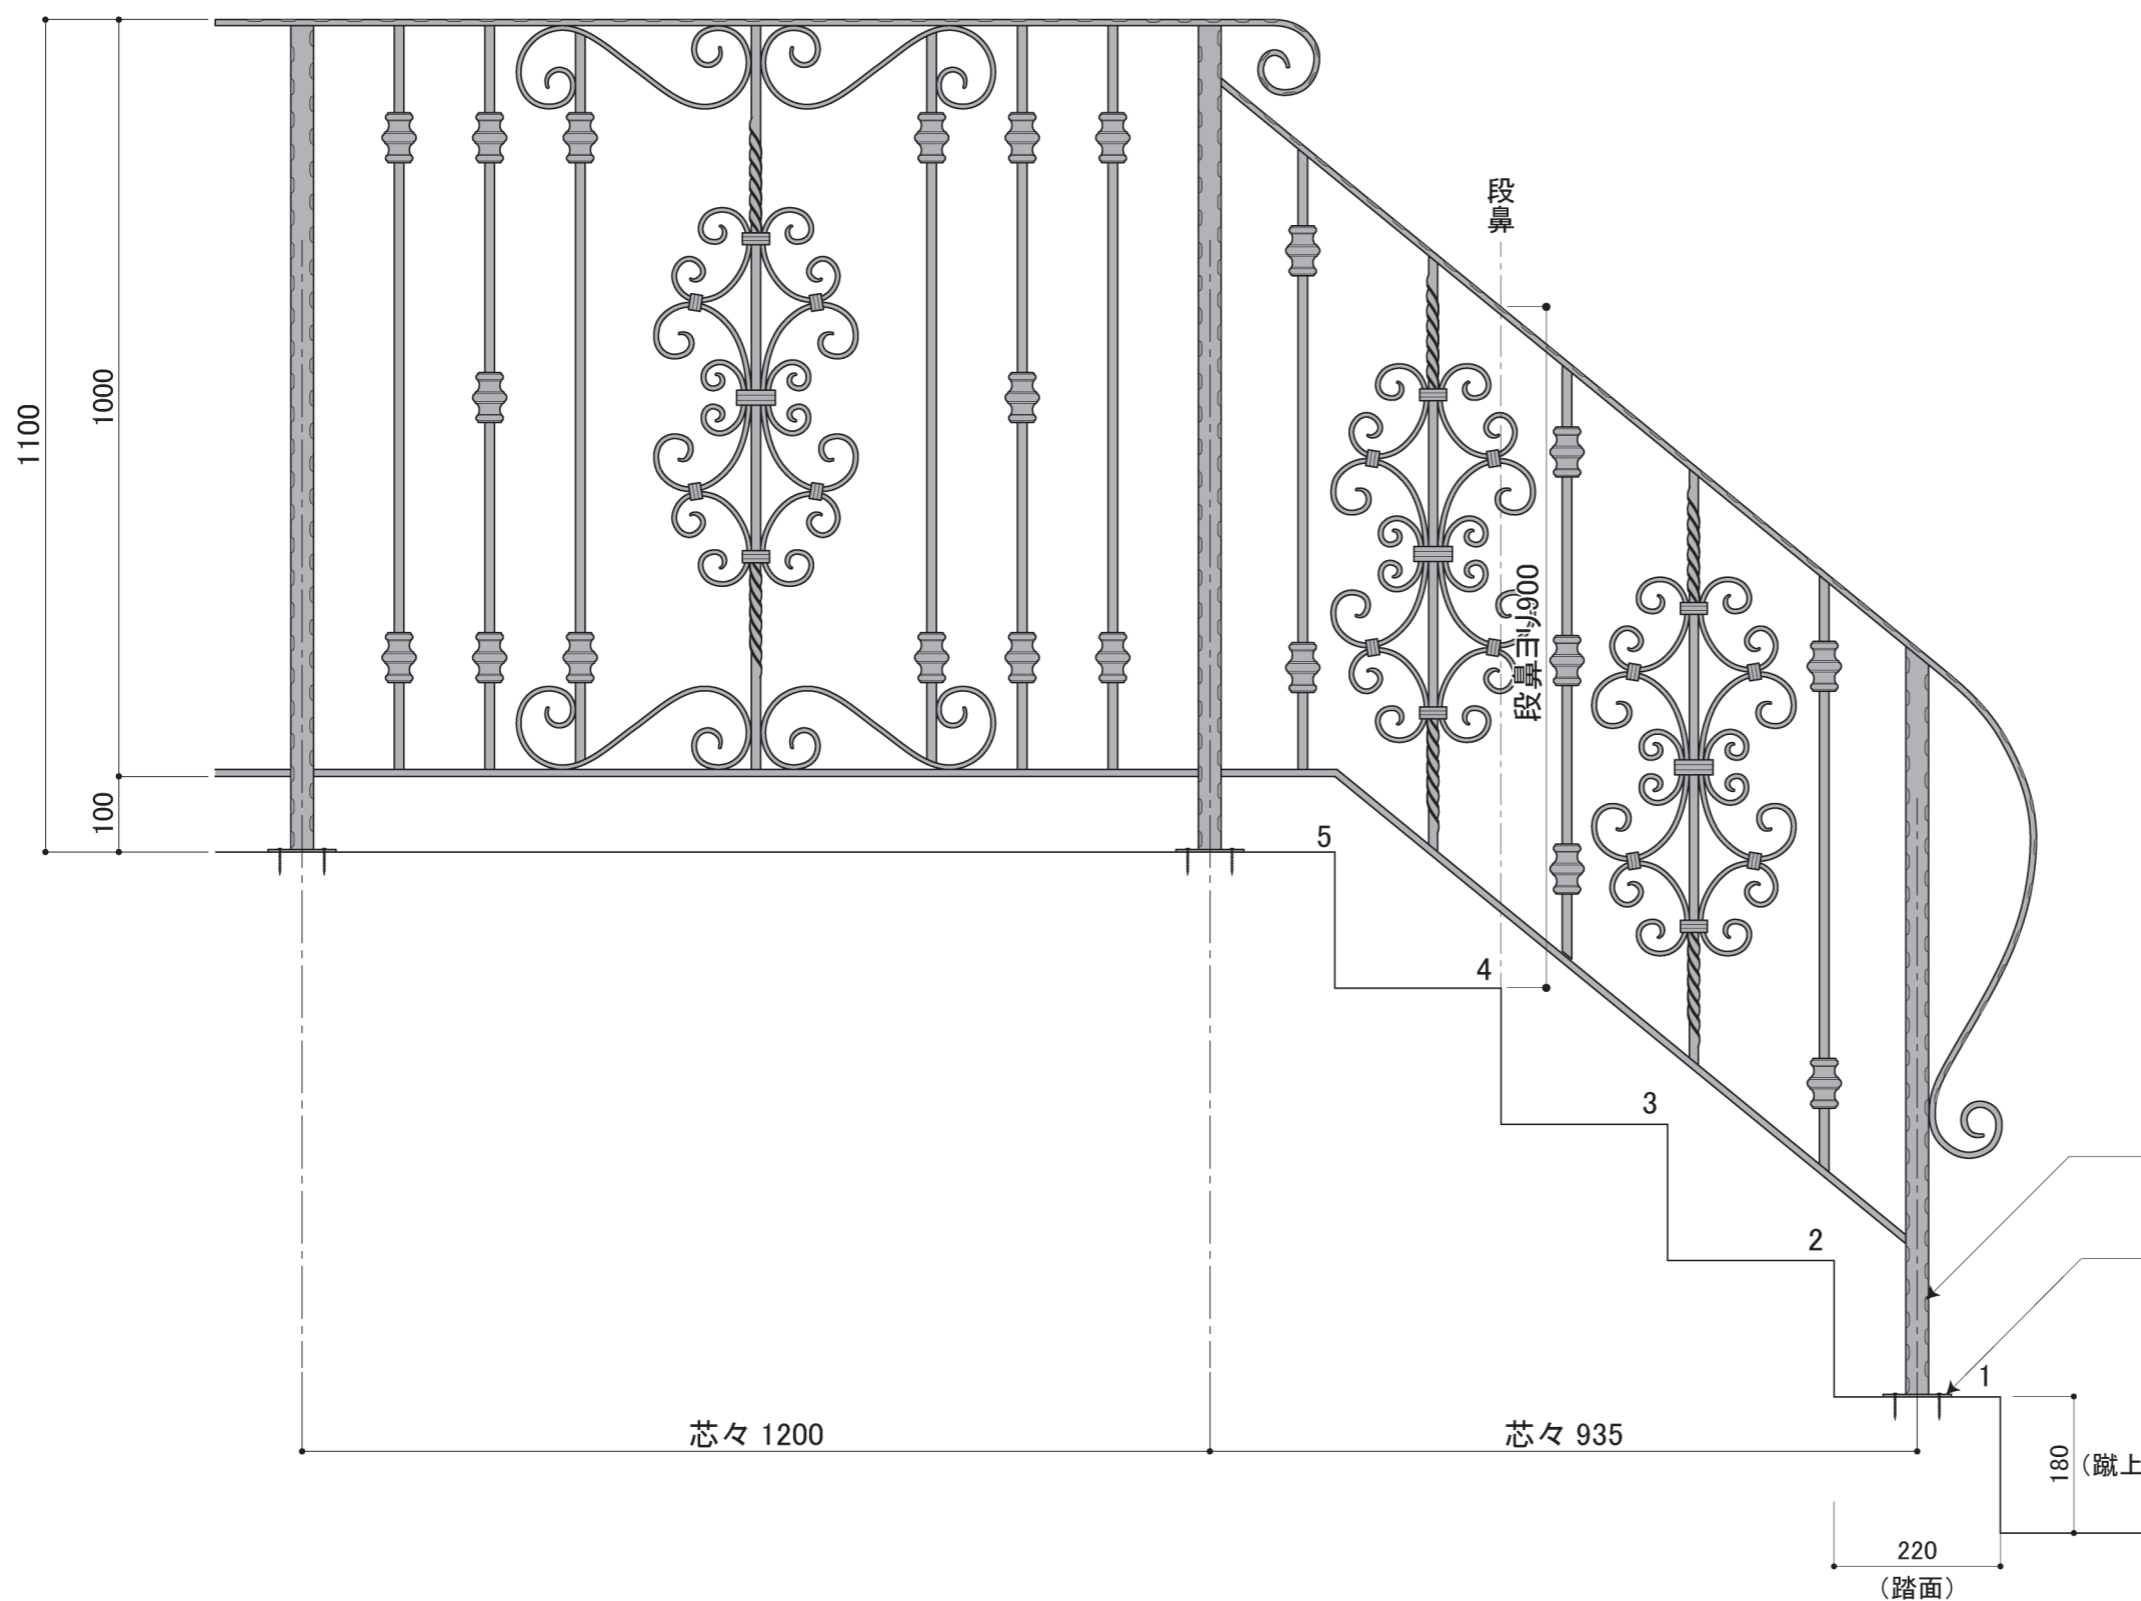

※輸入パーツを使用している関係上、在庫状況によって代替物を使用する場合がございます。

塗装色	ブラック
使用環境	屋内

支柱

取付プレート
t=3.2mm φ90

180 (蹴上)

220
(踏面)