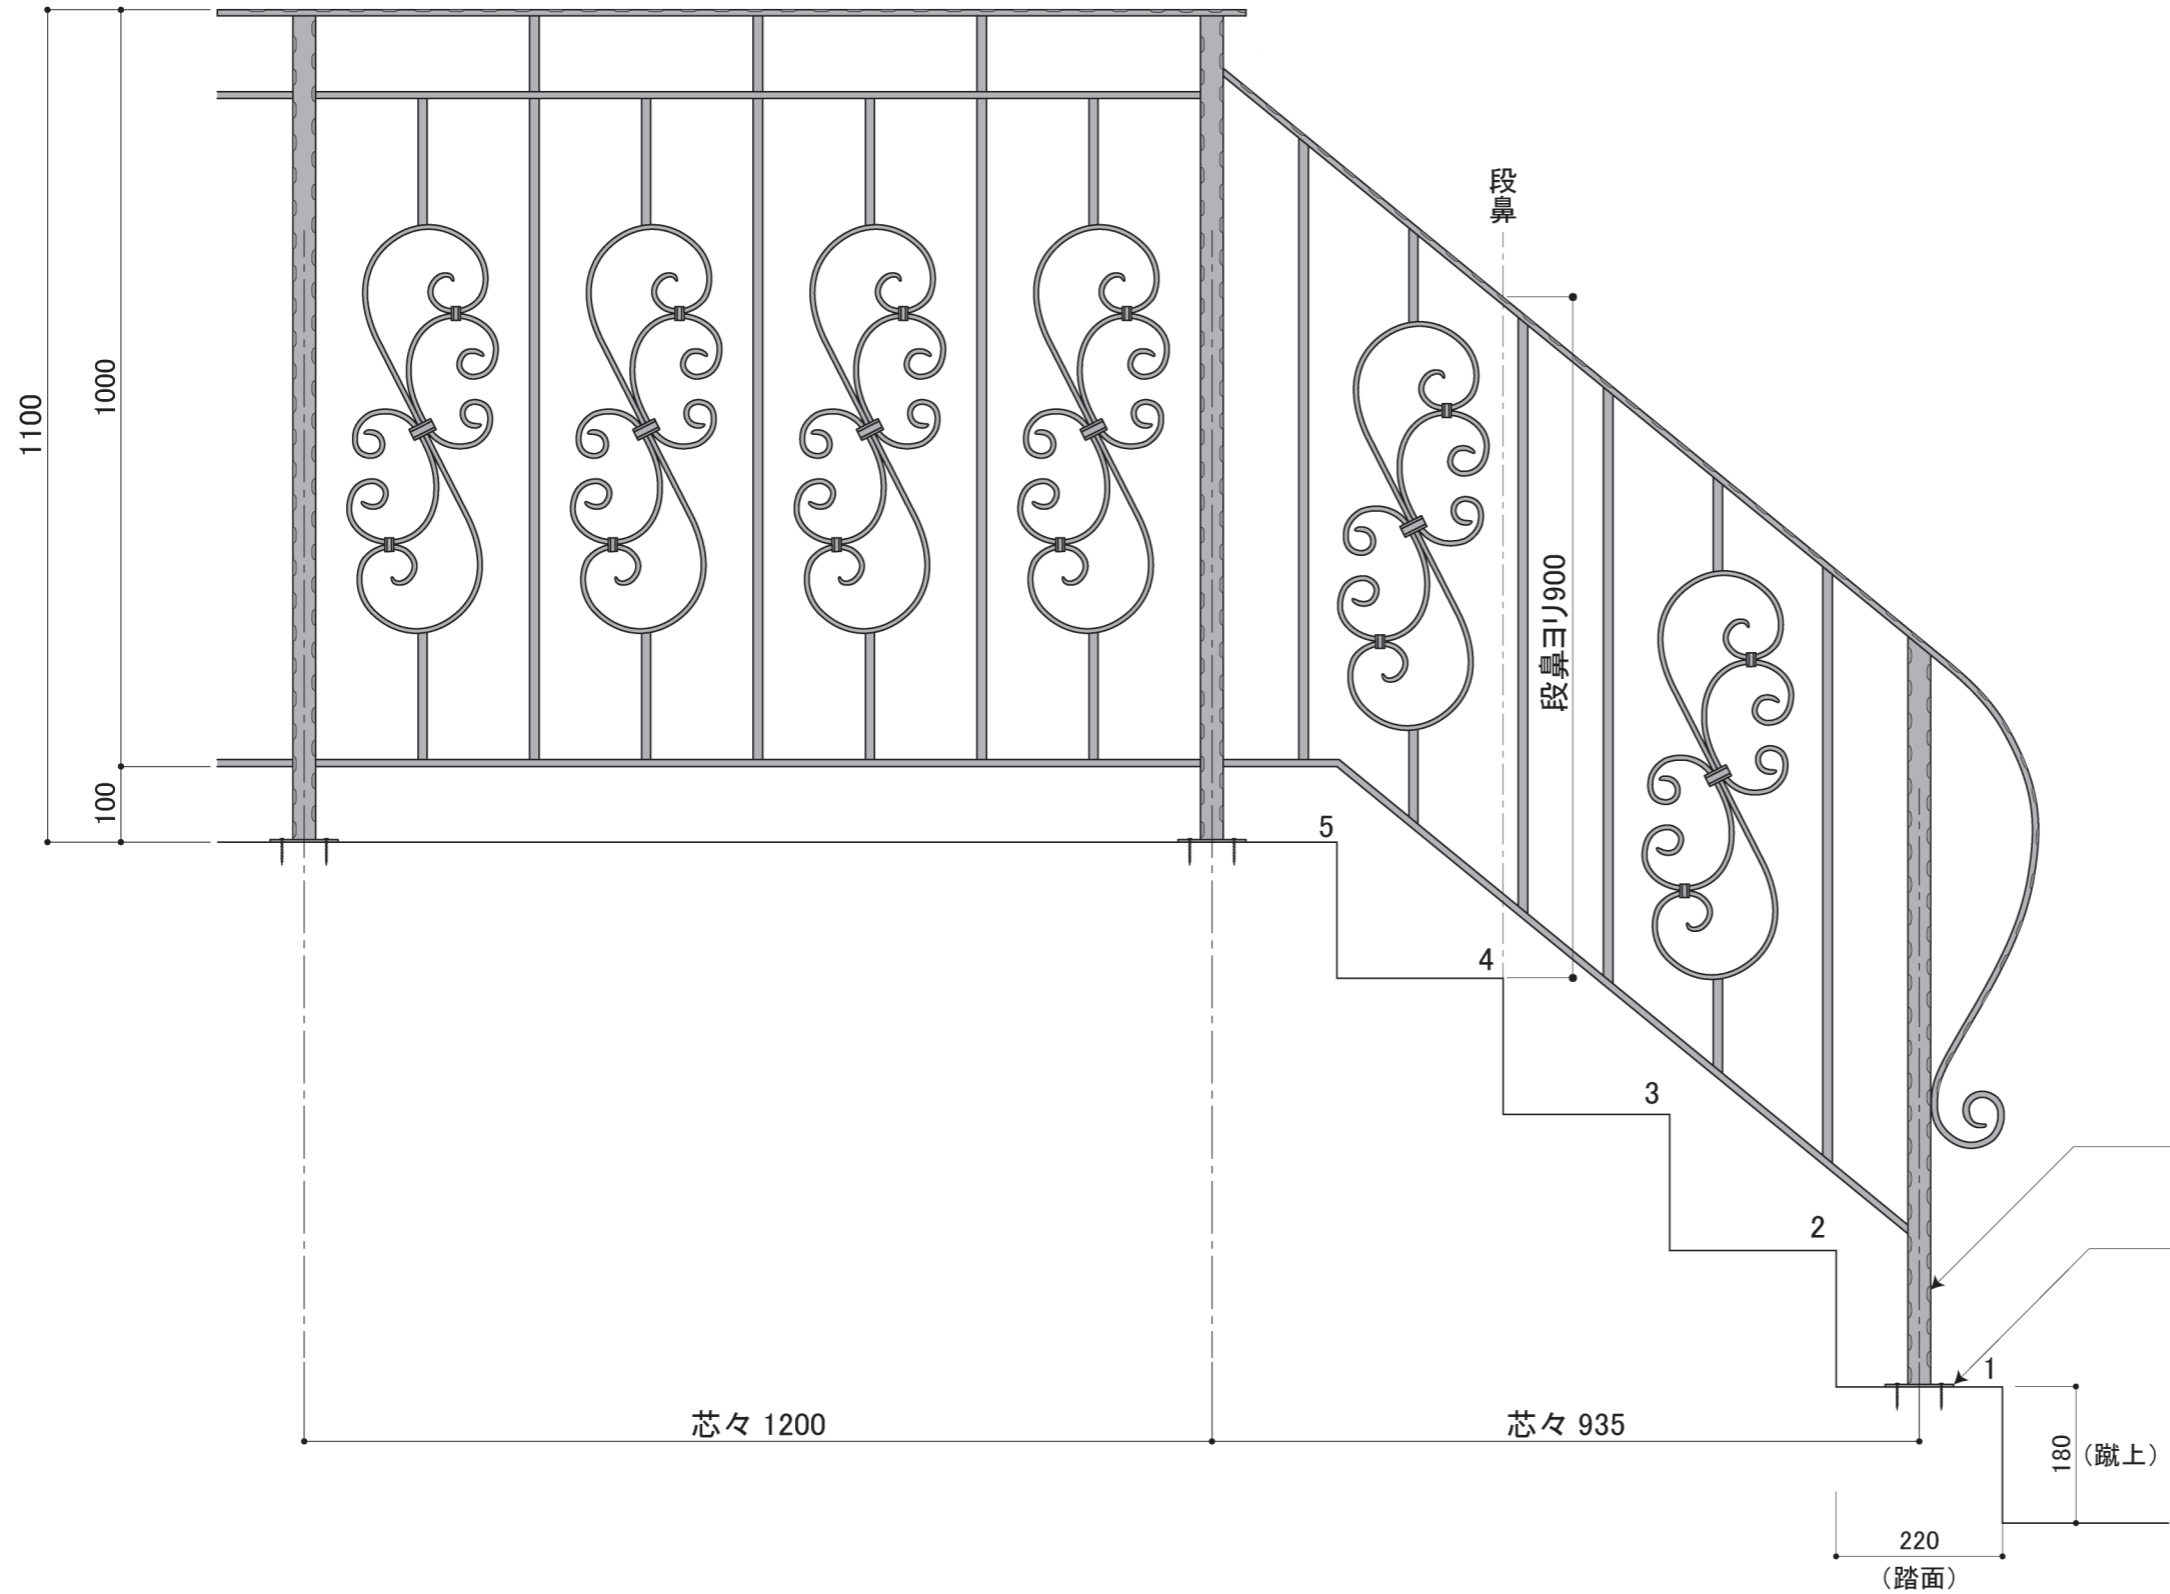

塗装色	ブラック
使用環境	屋内

支柱
取付プレート
t=3.2mm φ90