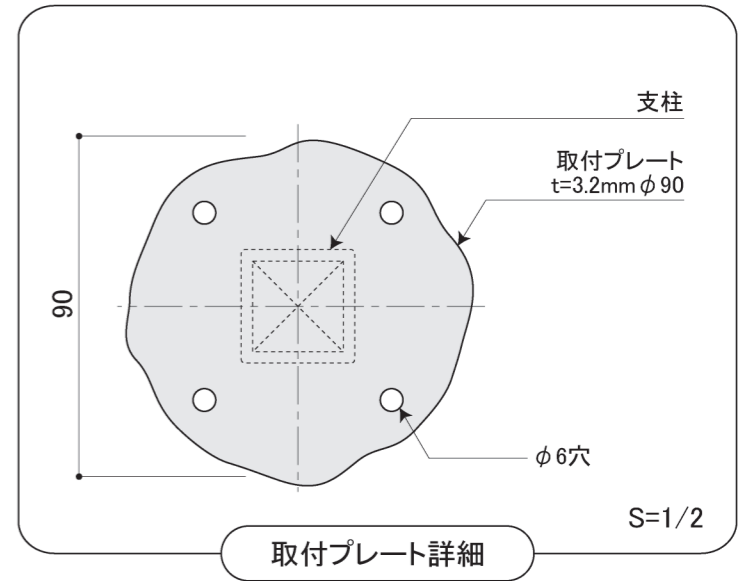

塗装色	ブラック
使用環境	屋内

支柱
取付プレート
t=3.2mm φ90