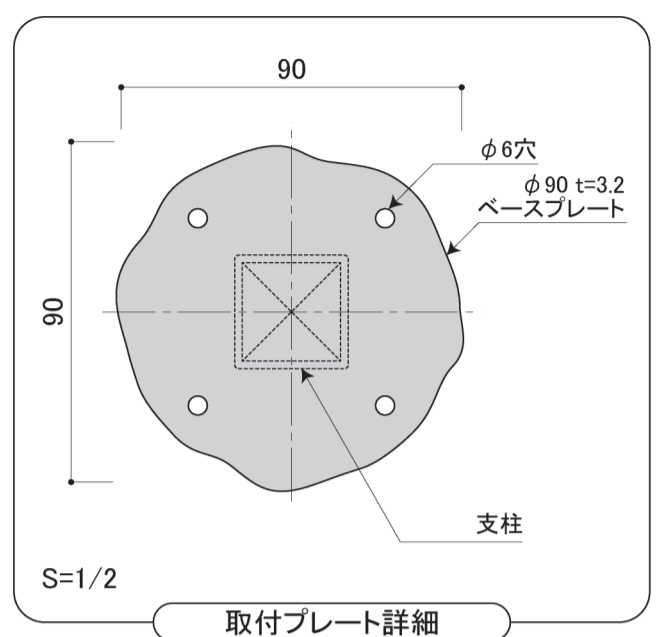

塗装色	ブラック
使用環境	屋内

手摺高サ H=900

DECORATED EUROPEAN WROUGHT IRON & SIGN
METAL CREATE

株式会社 メタルクリエイト TEL:03-3655-7771 FAX:03-3653-7000

PROJECT NAME 品番 : HRP-0302

SUBJECT アイアン製手すり ショートタイプ

DIRECTOR

DATE 23/10/31

NO.

DRAWN WATANABE

SCALE 1/2,1/10