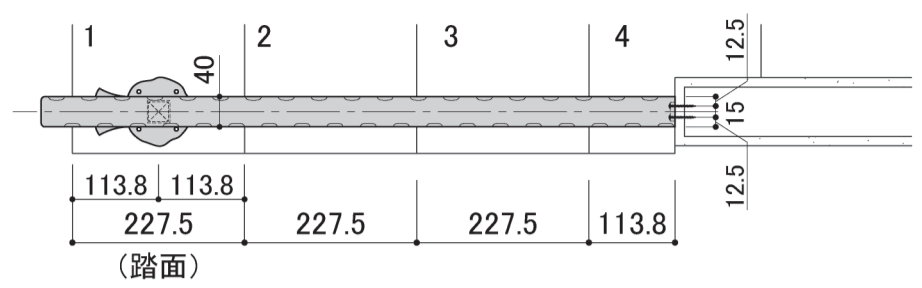

塗装色	ブラック
使用環境	屋内

手摺高サ H=900

DECORATED EUROPEAN WROUGHT IRON & SIGN
METAL CREATE

株式会社 メタルクリエイト TEL:03-3655-7771 FAX:03-3653-7000

PROJECT NAME 品番 : HRP-0302

SUBJECT アイアン製手すり ショートタイプ

DIRECTOR

DATE 23/10/31

NO.

DRAWN WATANABE

SCALE 1/2,1/10