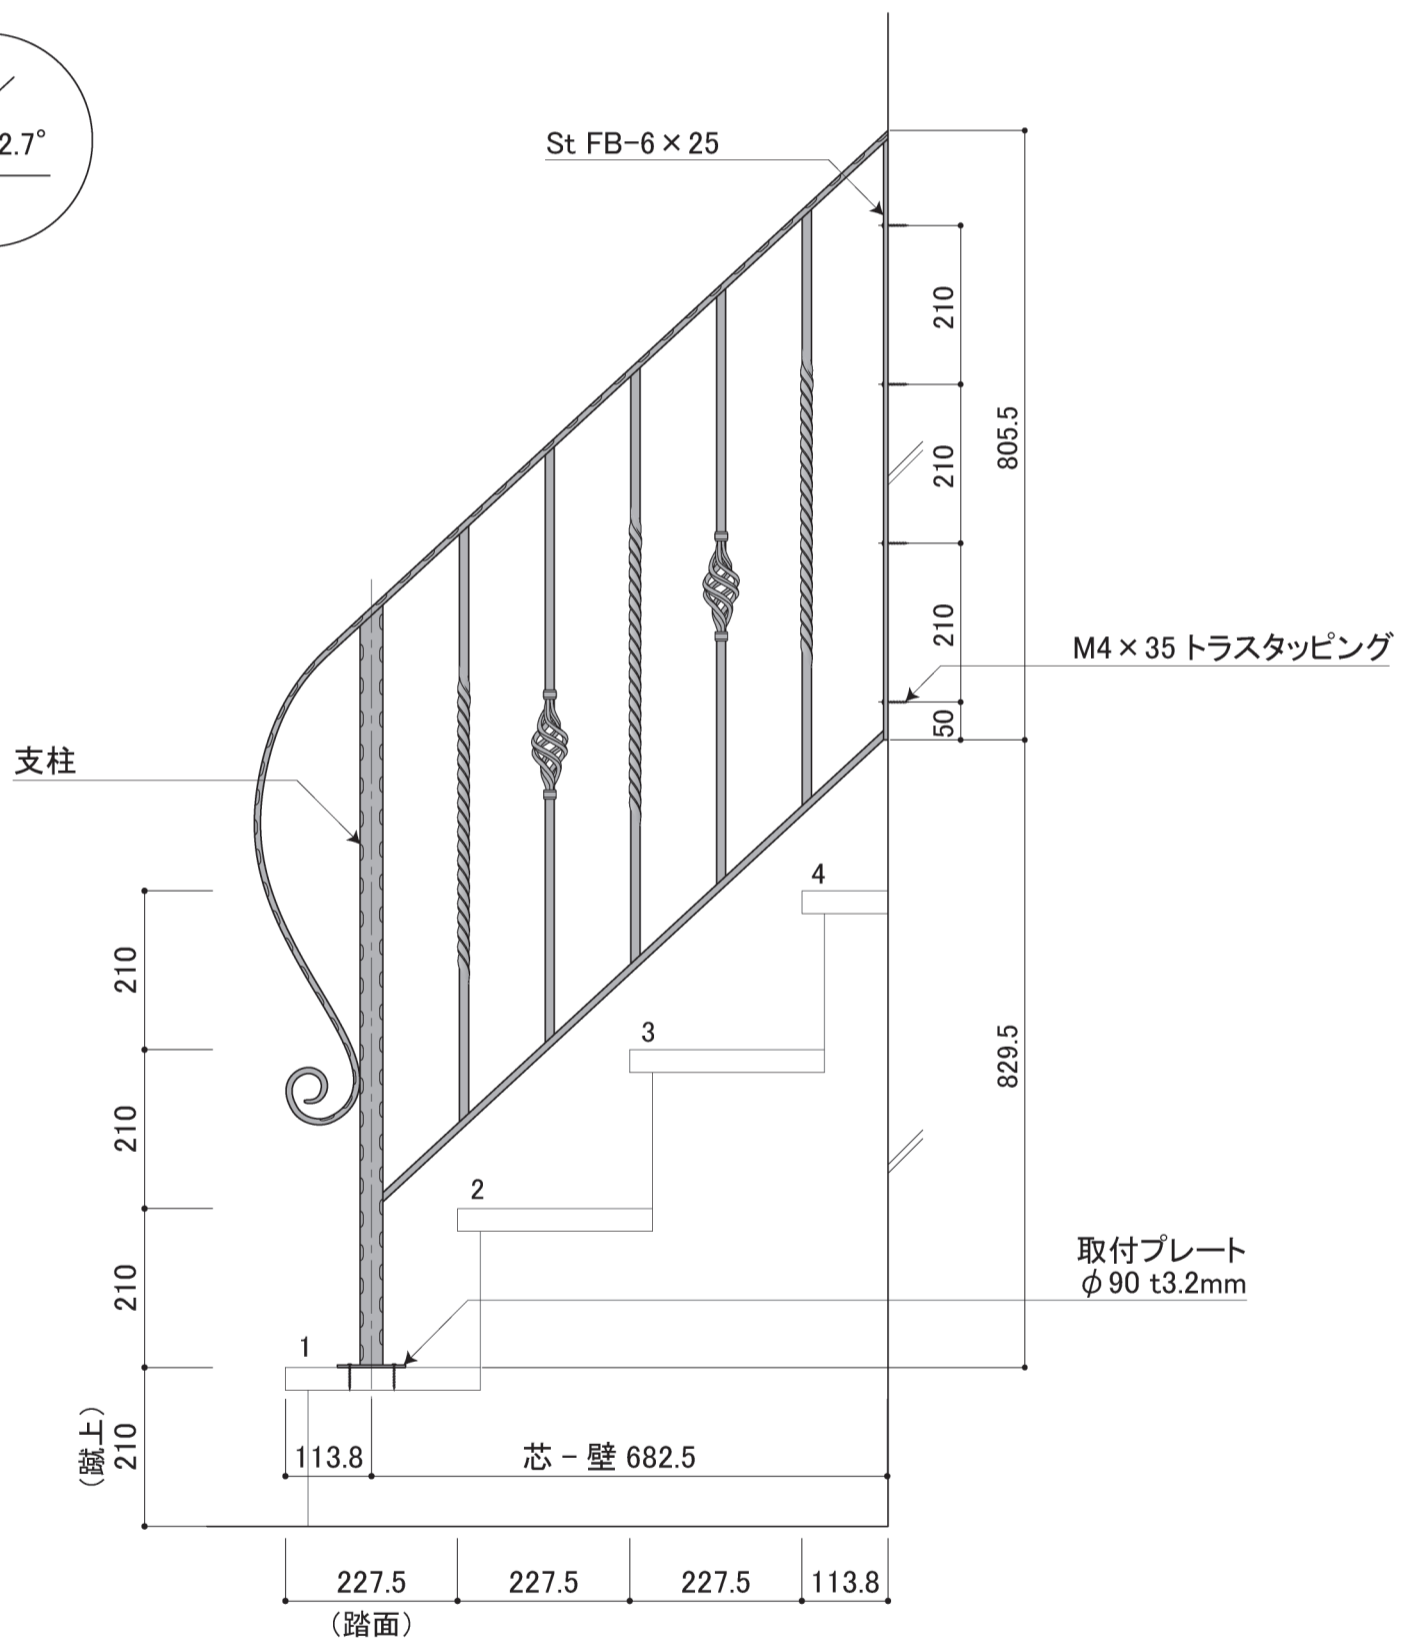

塗装色	ブラック
使用環境	屋内

手摺高サ H=900

DECORATED EUROPEAN WROUGHT IRON & SIGN
METAL CREATE

株式会社 メタルクリエイト TEL:03-3655-7771 FAX:03-3653-7000

PROJECT NAME 品番 : HRP-0302

SUBJECT アイアン製手すり ショートタイプ

DIRECTOR

DATE 23/10/31

NO.

DRAWN WATANABE

SCALE 1/2,1/10