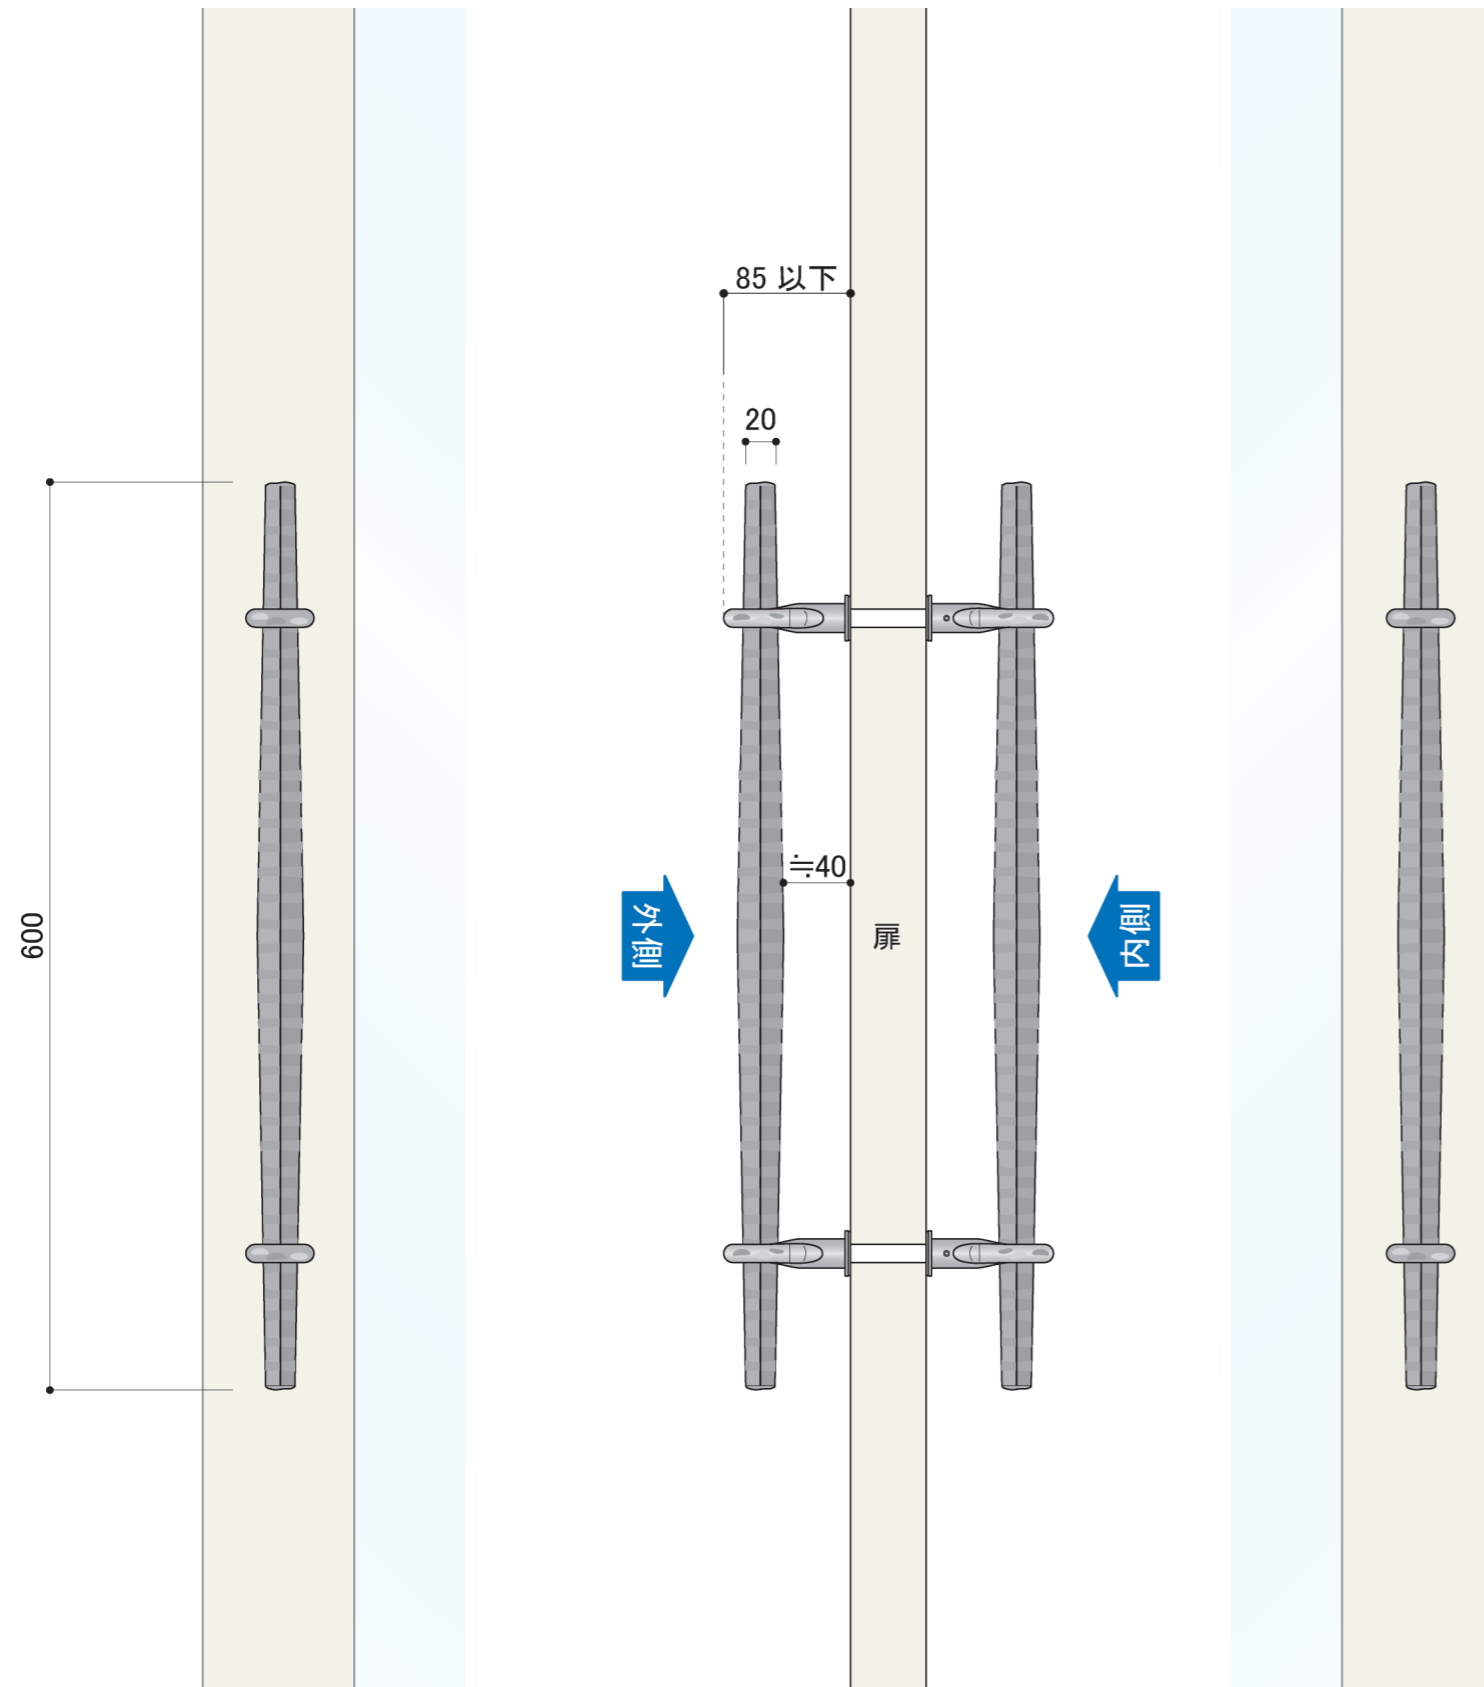

塗装色	黒皮風塗装
使用環境	屋外

塗装色	黒皮風塗装
使用環境	屋外

平断面詳細図 S=1/2