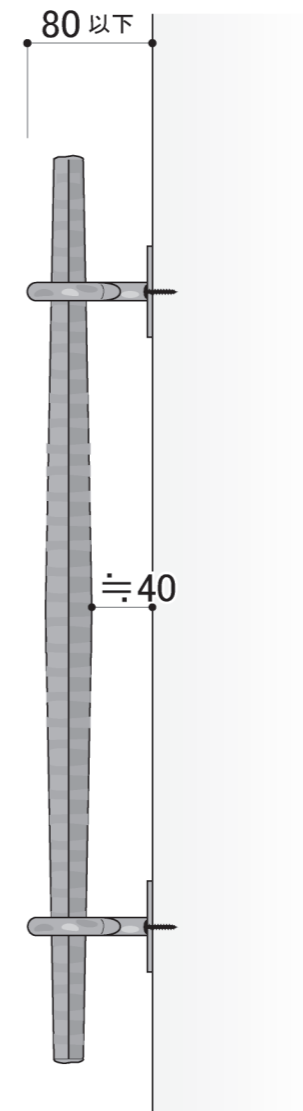

塗装色	黒皮風塗装
使用環境	屋外

塗装色	黒皮風塗装
使用環境	屋外

平断面詳細図 S=1/2