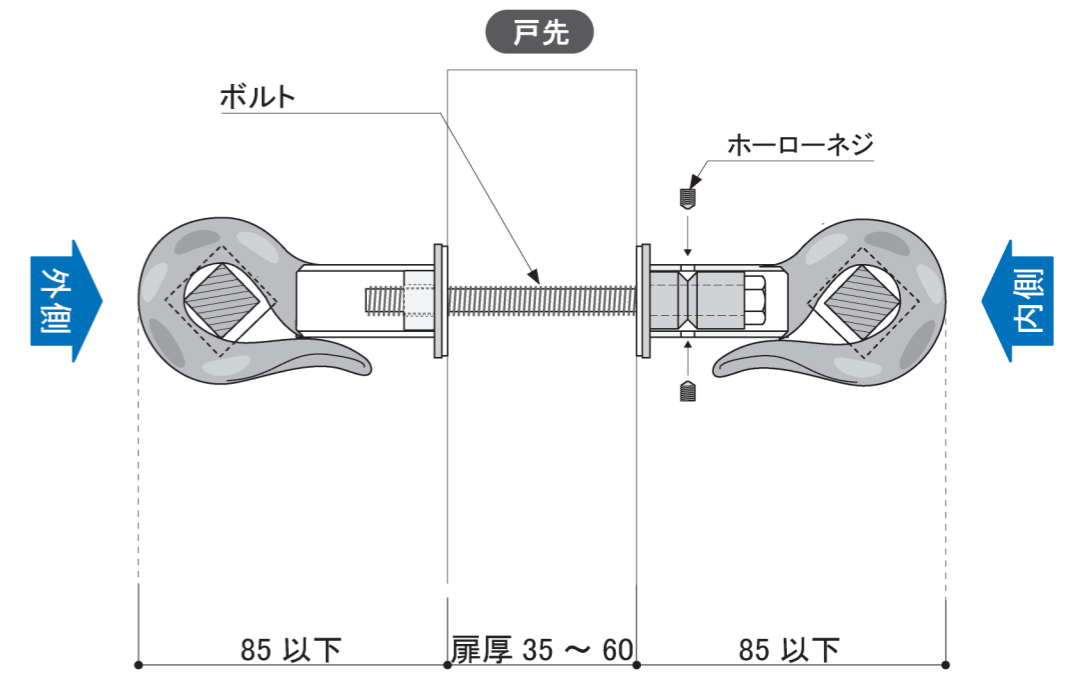

塗装色	黒皮風塗装
使用環境	屋外

塗装色	黒皮風塗装
使用環境	屋外

平断面詳細図 S=1/2