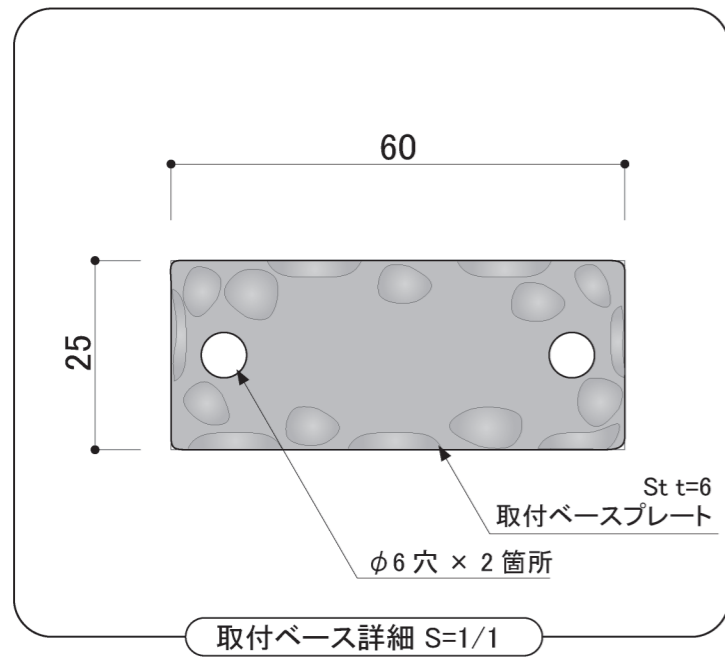

塗装色	黒皮風塗装
使用環境	屋外

塗装色	黒皮風塗装
使用環境	屋外

平断面詳細図 S=1/2