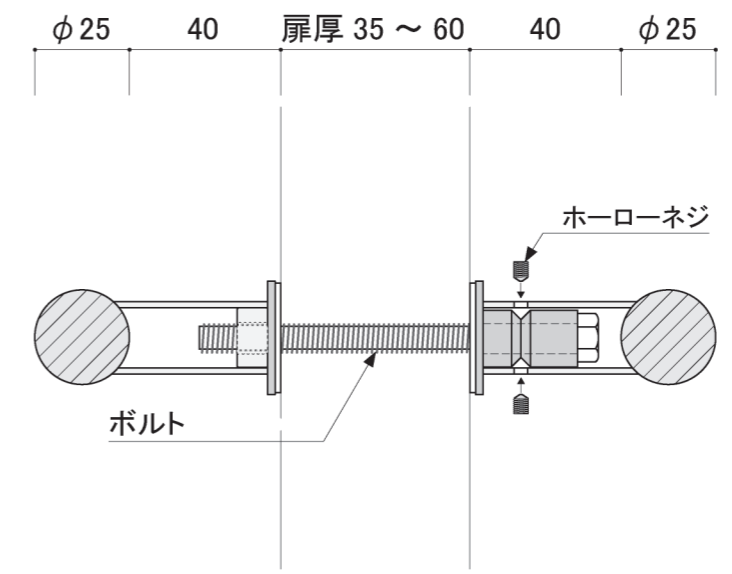

塗装色	黒皮風塗装
使用環境	屋外

塗装色	黒皮風塗装
使用環境	屋外

平断面詳細図 S=1/2