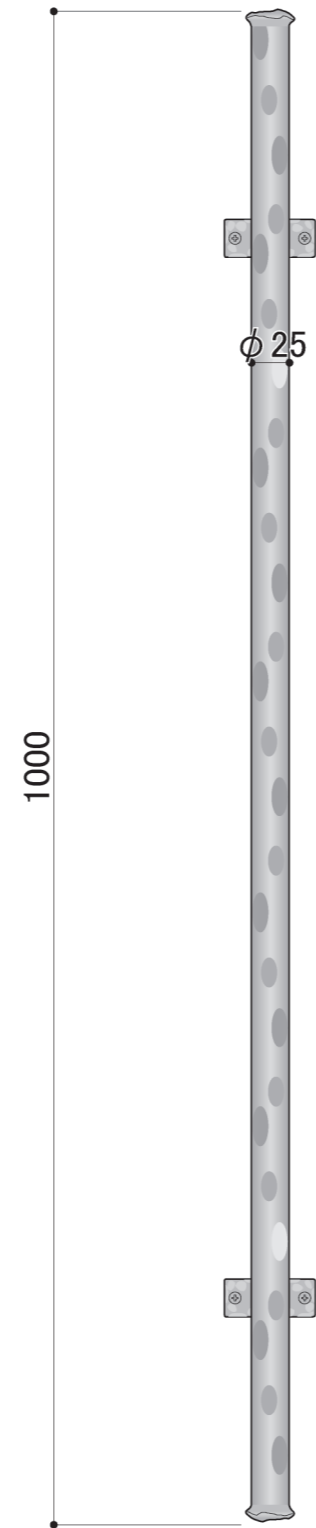

塗装色	黒皮風塗装
使用環境	屋外

塗装色	黒皮風塗装
使用環境	屋外

平断面詳細図 S=1/2