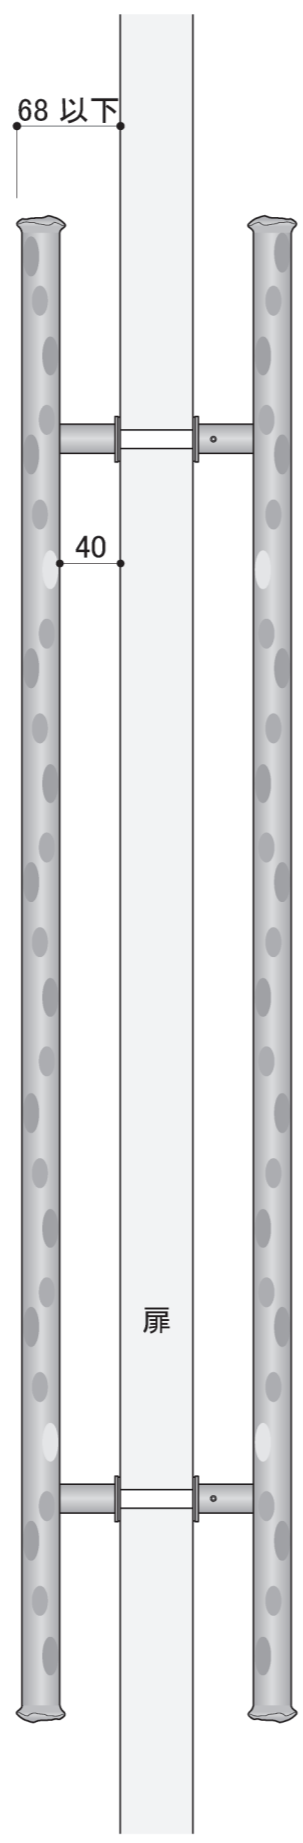

塗装色	黒皮風塗装
使用環境	屋外

塗装色	黒皮風塗装
使用環境	屋外

平断面詳細図 S=1/2