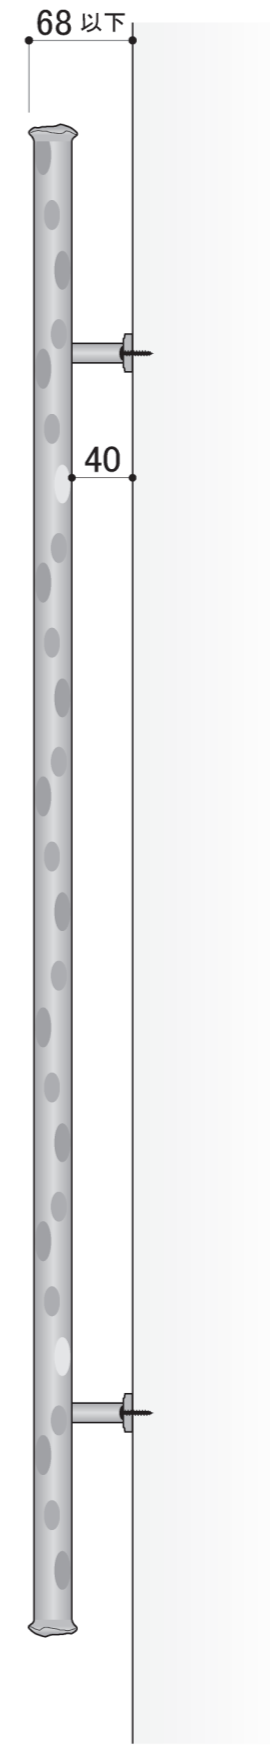

塗装色	黒皮風塗装
使用環境	屋外

塗装色	黒皮風塗装
使用環境	屋外

平断面詳細図 S=1/2