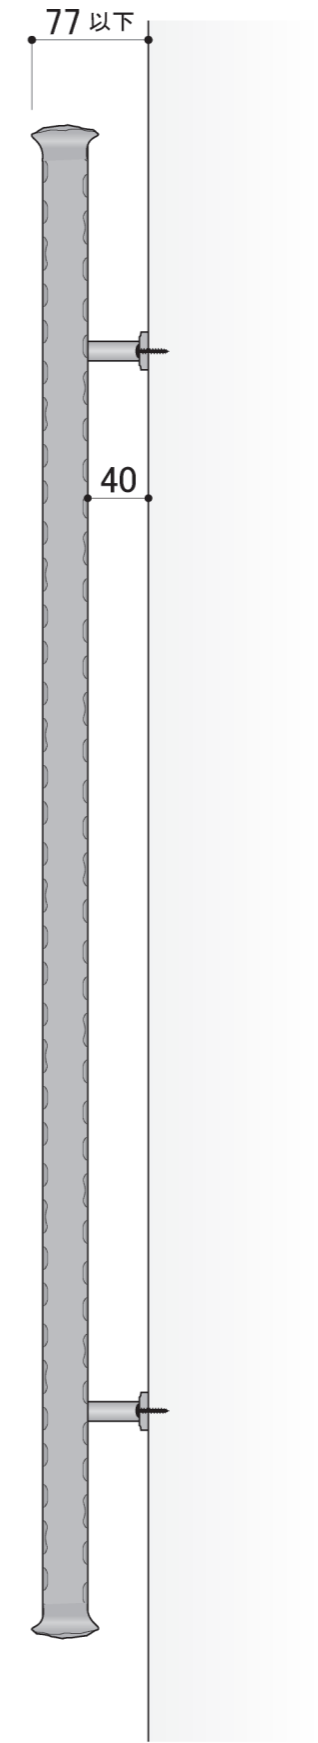

塗装色	黒皮風塗装
使用環境	屋外

塗装色	黒皮風塗装
使用環境	屋外