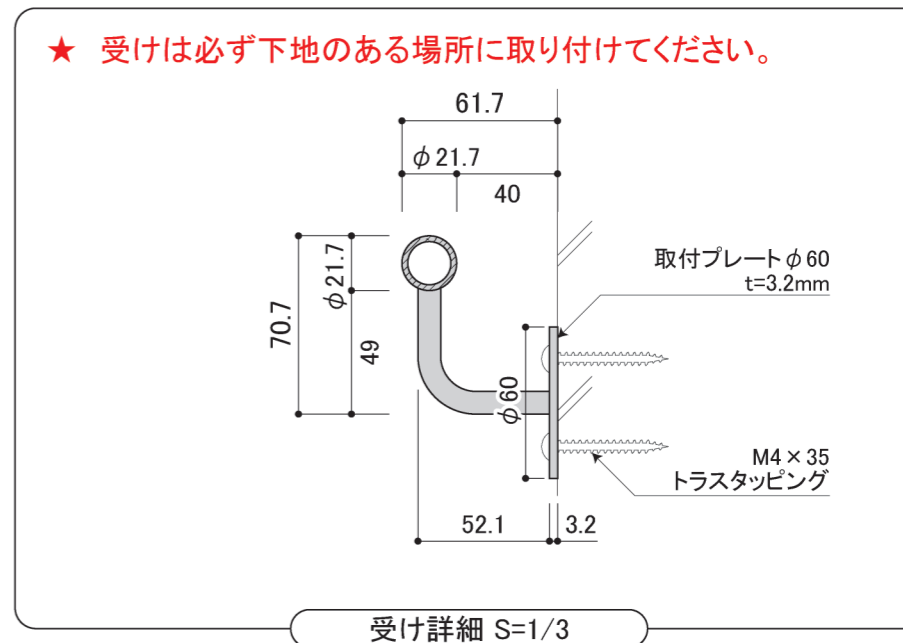

塗装色	ブラック
使用環境	屋内

DECORATED EUROPEAN WROUGHT IRON & SIGN  
METAL CREATE

株式会社 メタルクリエイト  
TEL: 03-3655-7771  
FAX: 03-3653-7000

PROJECT NAME アイアン製壁付け手摺  
SUBJECT 品番 : HRW-9106

DATE 2023/10/31

DIRECTOR  
DRAWN WATANABE

NO.  
SCALE 1/5・1/3