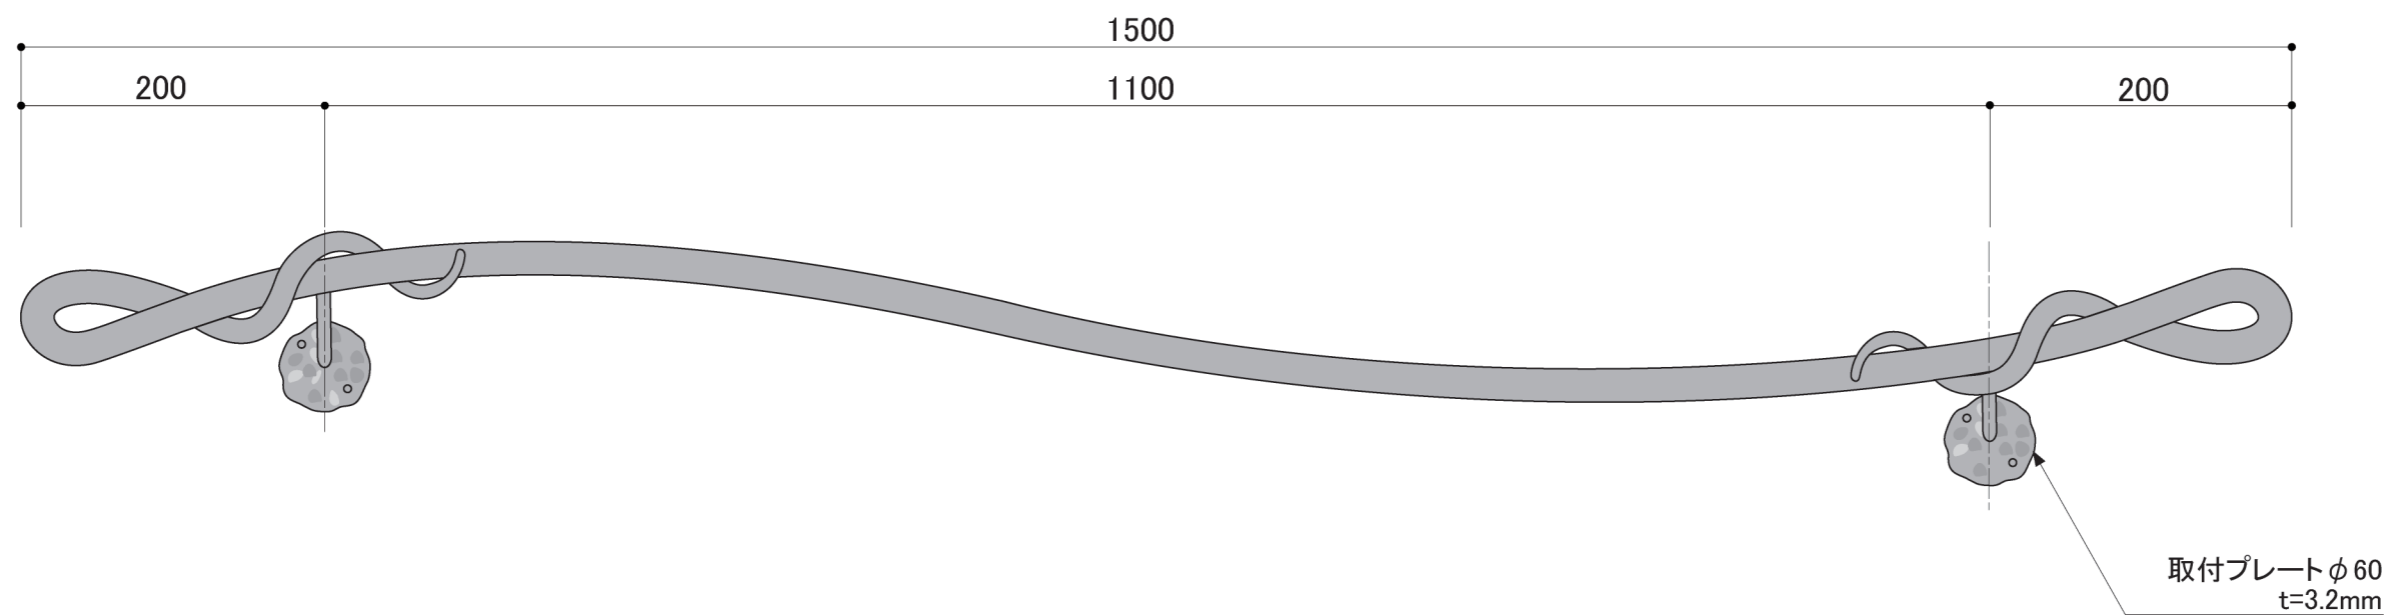

塗装色	ブラック
使用環境	屋内

DECORATED EUROPEAN WROUGHT IRON & SIGN  
METAL CREATE

株式会社 メタルクリエイト  
TEL: 03-3655-7771  
FAX: 03-3653-7000

PROJECT NAME アイアン製壁付け手摺  
SUBJECT 品番 : HRW-9106

DATE 2023/10/31

DIRECTOR  
DRAWN WATANABE

NO.  
SCALE 1/5・1/3