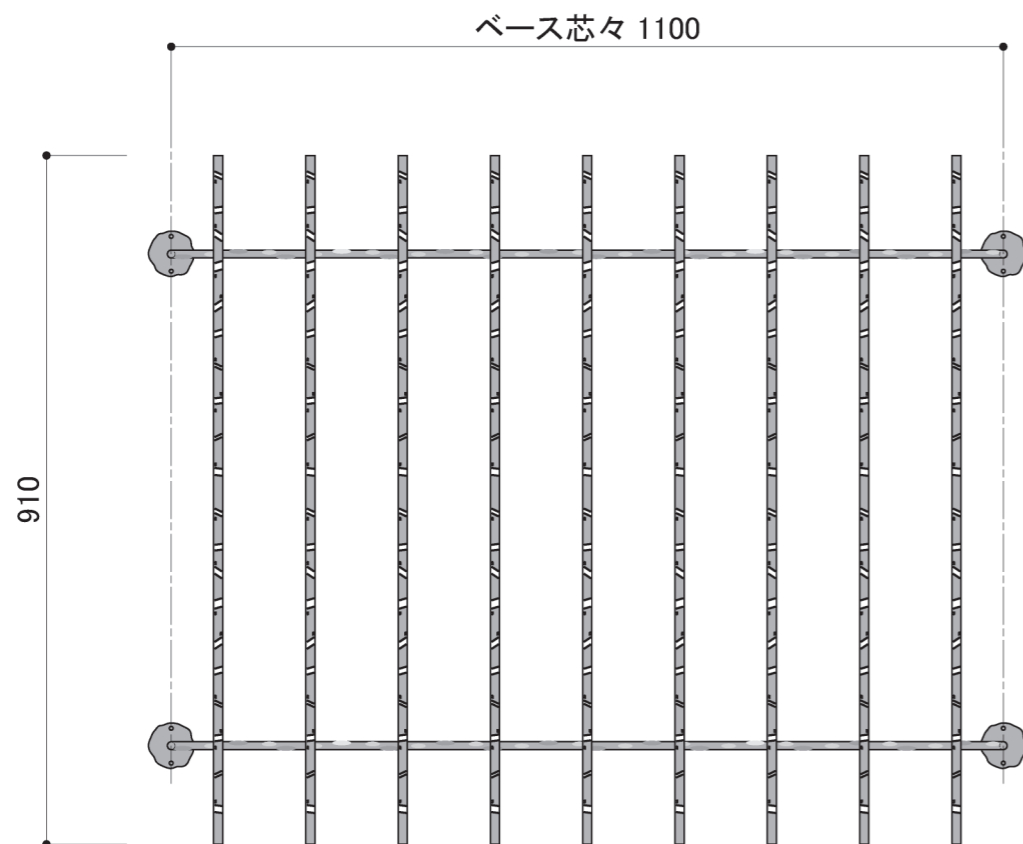

塗装色	ブラック
使用環境	屋外

ご注文の際は、W・H寸法  
をご指定ください。