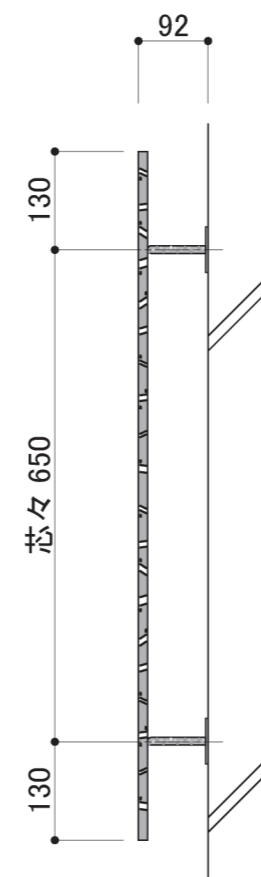

塗装色	ブラック
使用環境	屋外

ご注文の際は、W・H寸法  
をご指定ください。