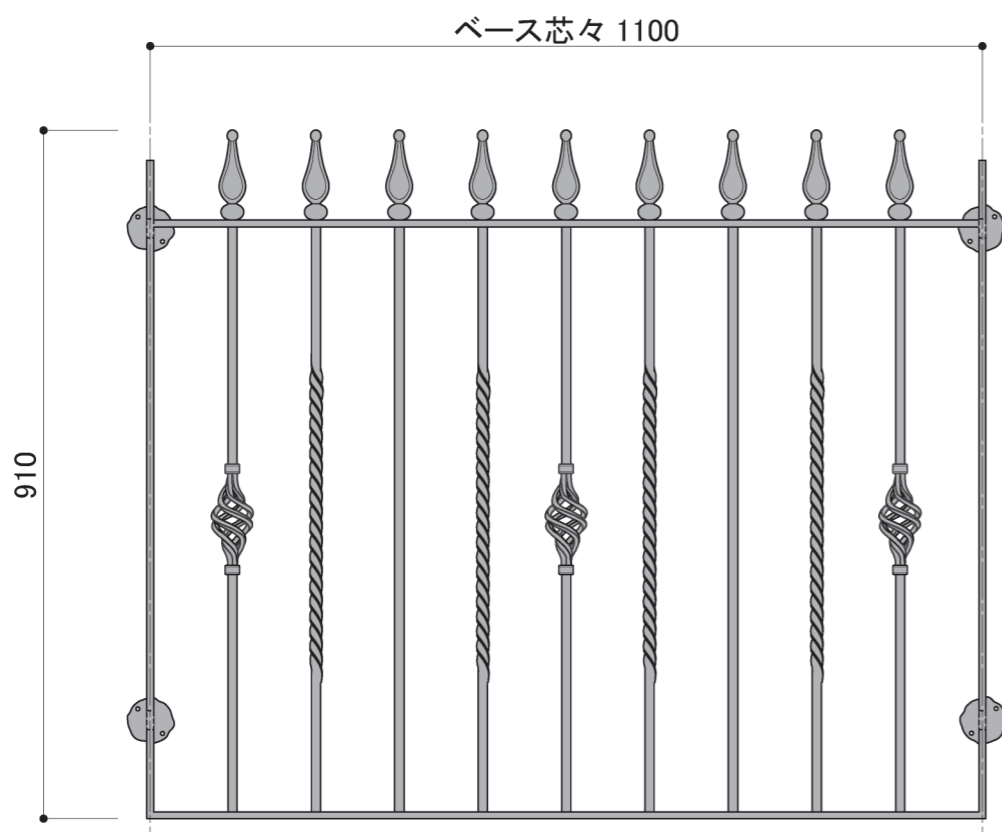

塗装色	ブラック
使用環境	屋外

ご注文の際は、W・H寸法
をご指定ください。