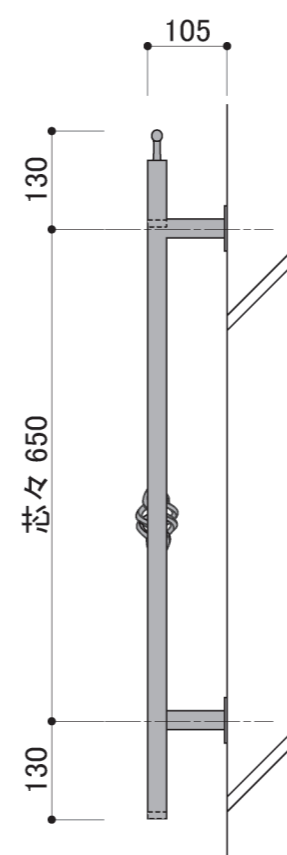

塗装色	ブラック
使用環境	屋外

ご注文の際は、W・H寸法
をご指定ください。