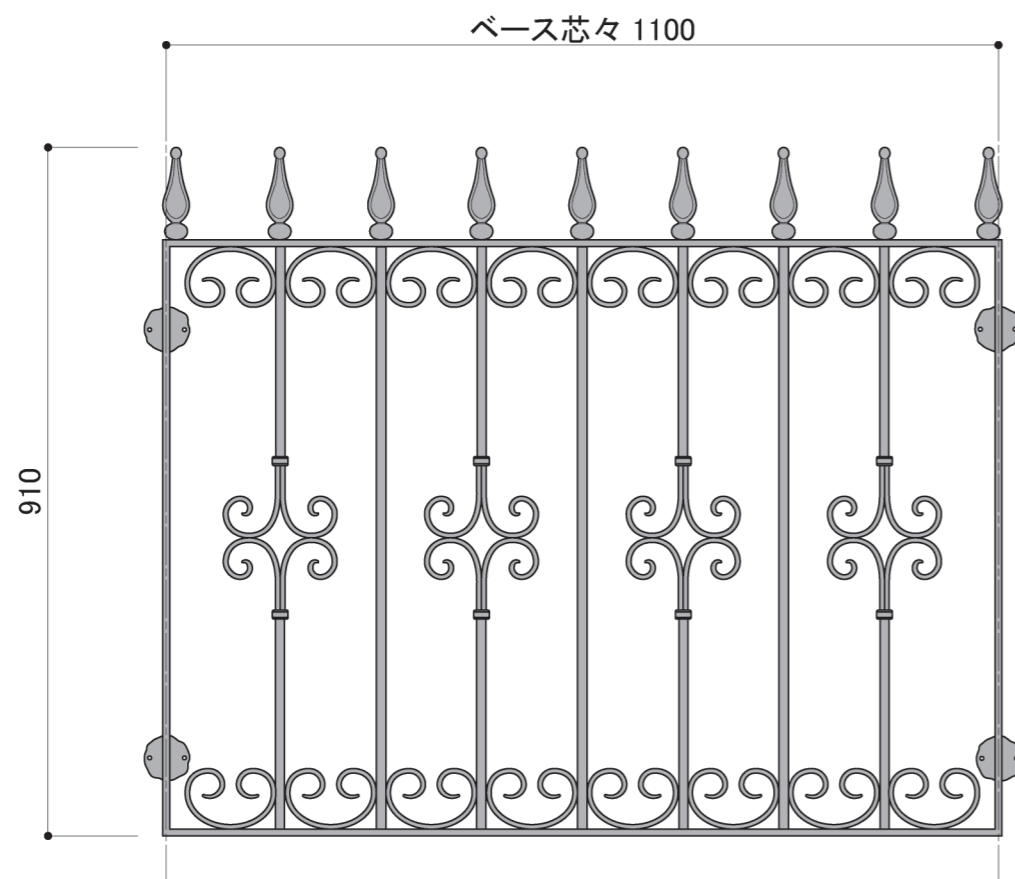

塗装色	ブラック
使用環境	屋外

ご注文の際は、W・H寸法
をご指定ください。