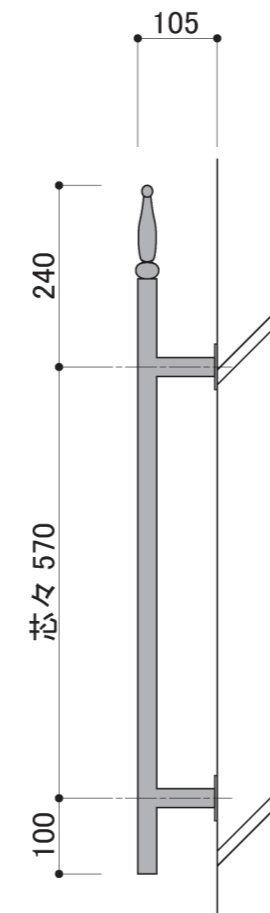

塗装色	ブラック
使用環境	屋外

ご注文の際は、W・H寸法
をご指定ください。