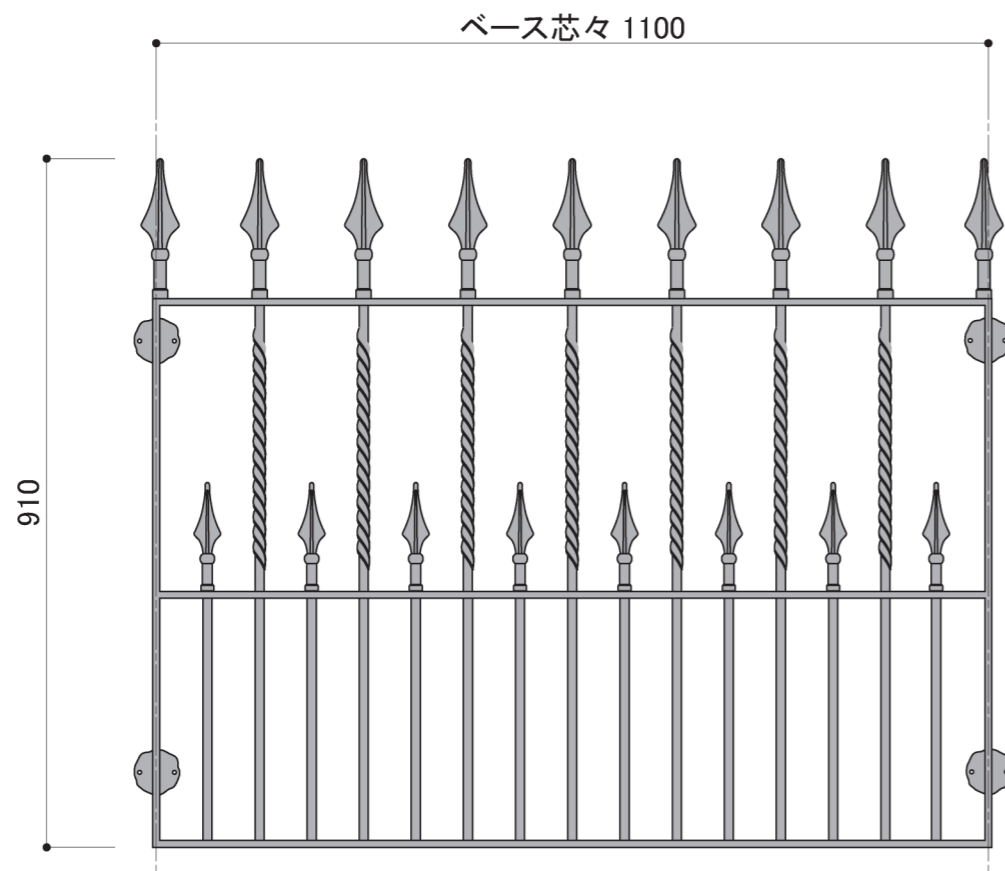

塗装色	ブラック
使用環境	屋外

ご注文の際は、W・H寸法
をご指定ください。