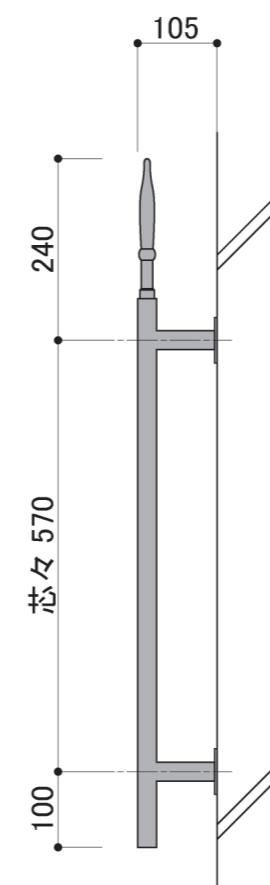

塗装色	ブラック
使用環境	屋外

ご注文の際は、W・H寸法
をご指定ください。