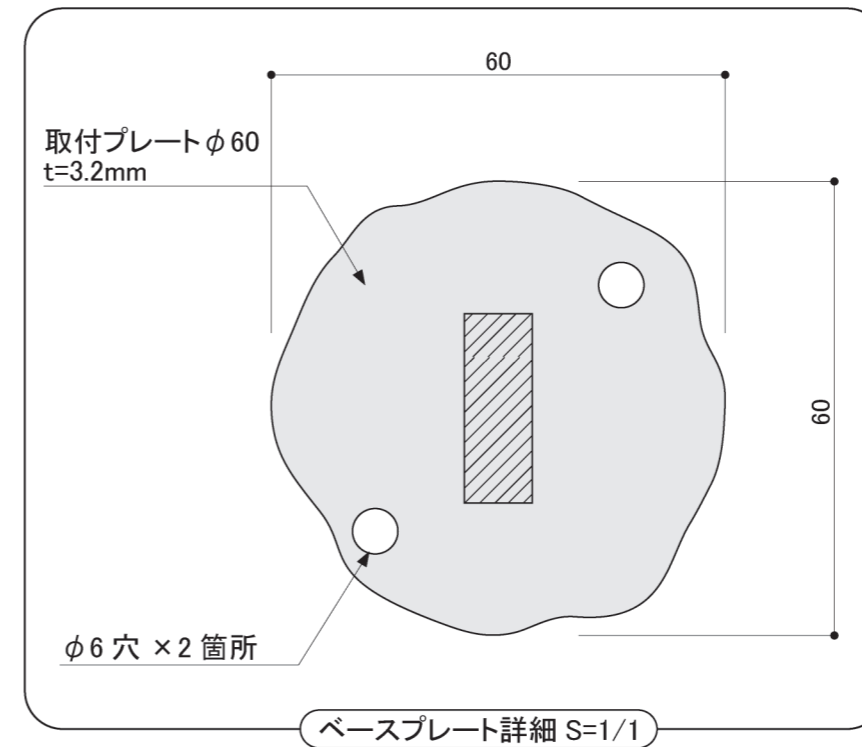

塗装色	ブラック
使用環境	屋外

ご注文の際は、W・H寸法  
をご指定ください。