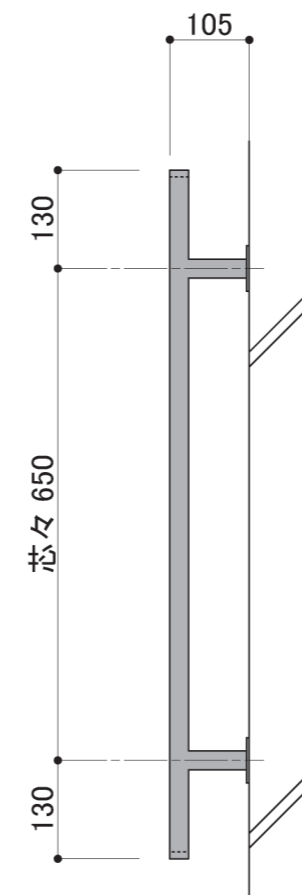

塗装色	ブラック
使用環境	屋外

ご注文の際は、W・H寸法  
をご指定ください。