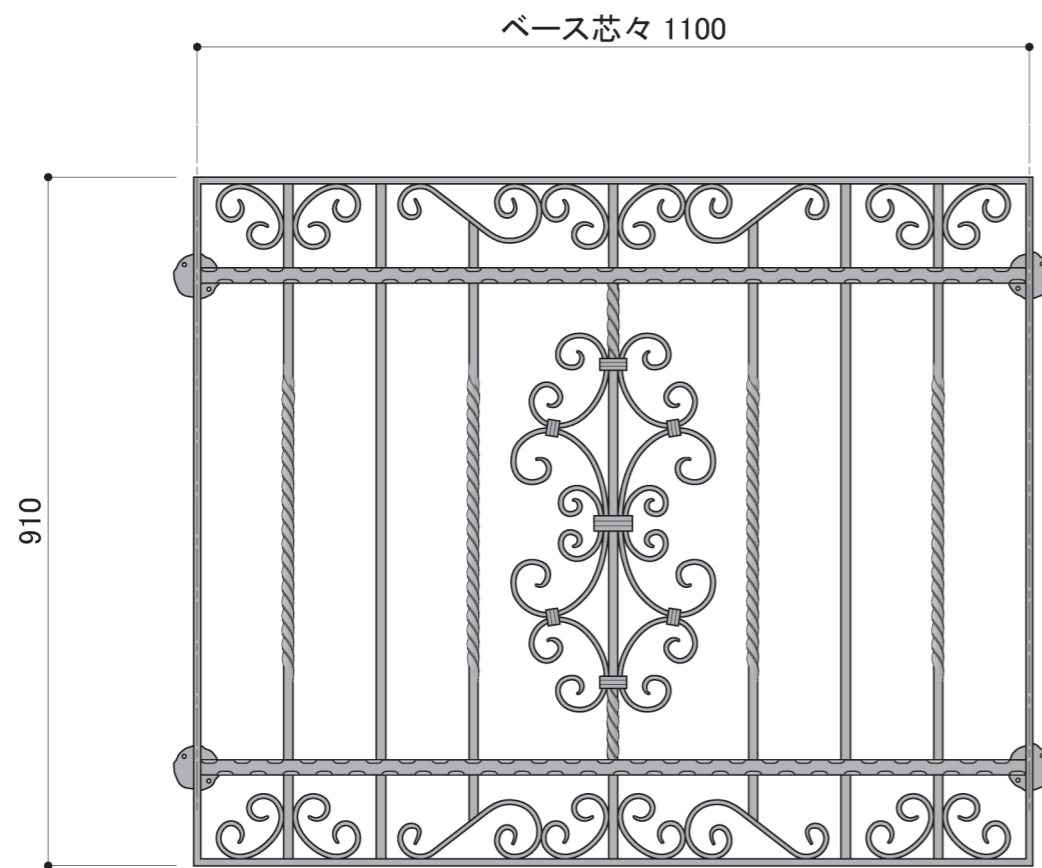

塗装色	ブラック
使用環境	屋外

ご注文の際は、W・H寸法  
をご指定ください。