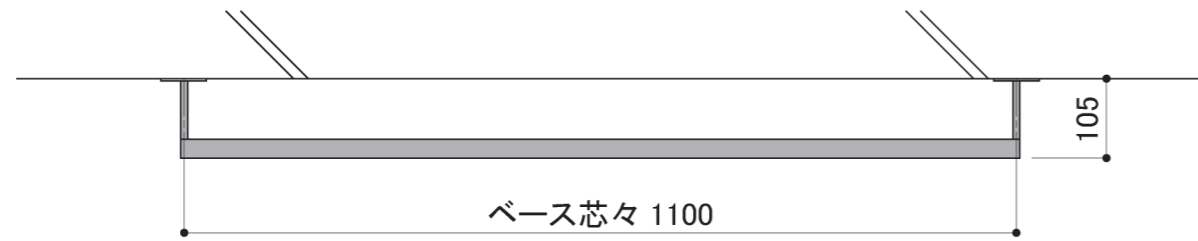

塗装色	ブラック
使用環境	屋外

ご注文の際は、W・H寸法  
をご指定ください。