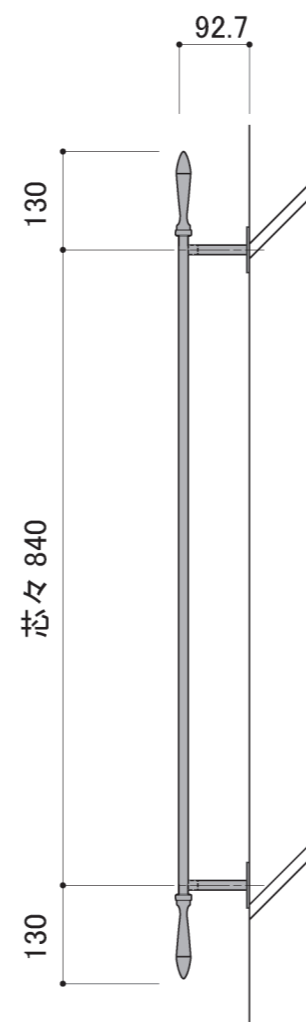

塗装色	ブラック
使用環境	屋外

ご注文の際は、W・H寸法
をご指定ください。