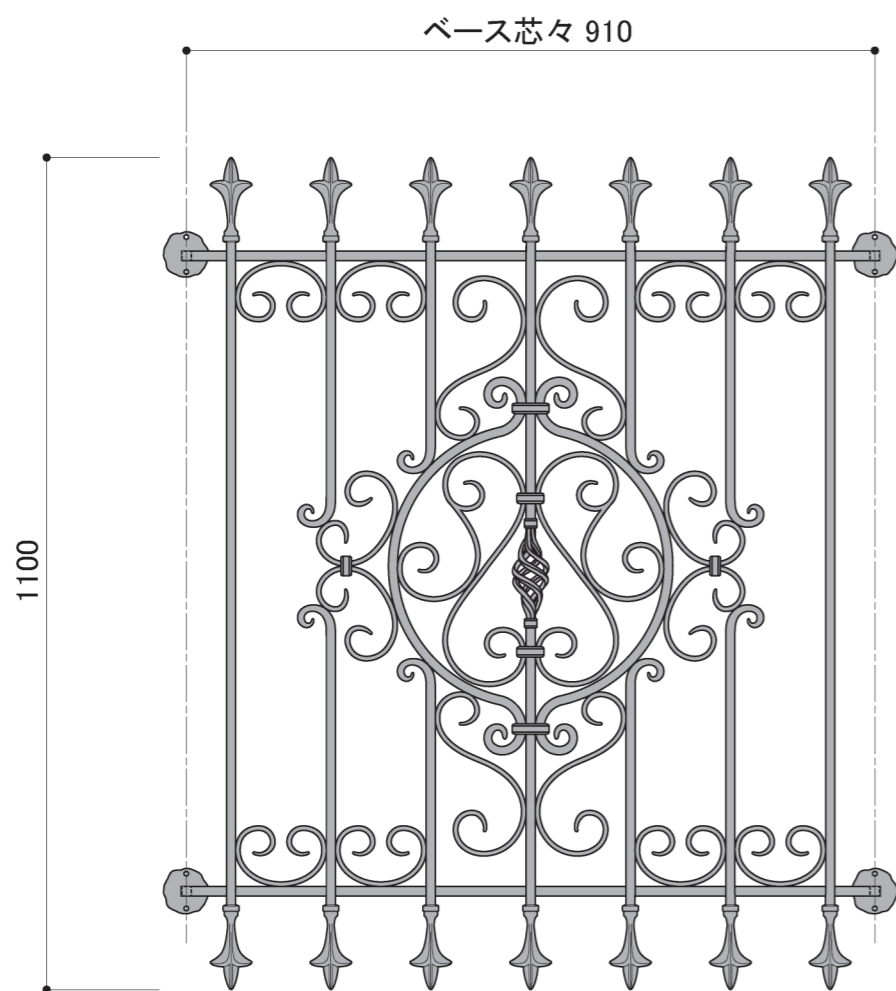

塗装色	ブラック
使用環境	屋外

ご注文の際は、W・H寸法
をご指定ください。