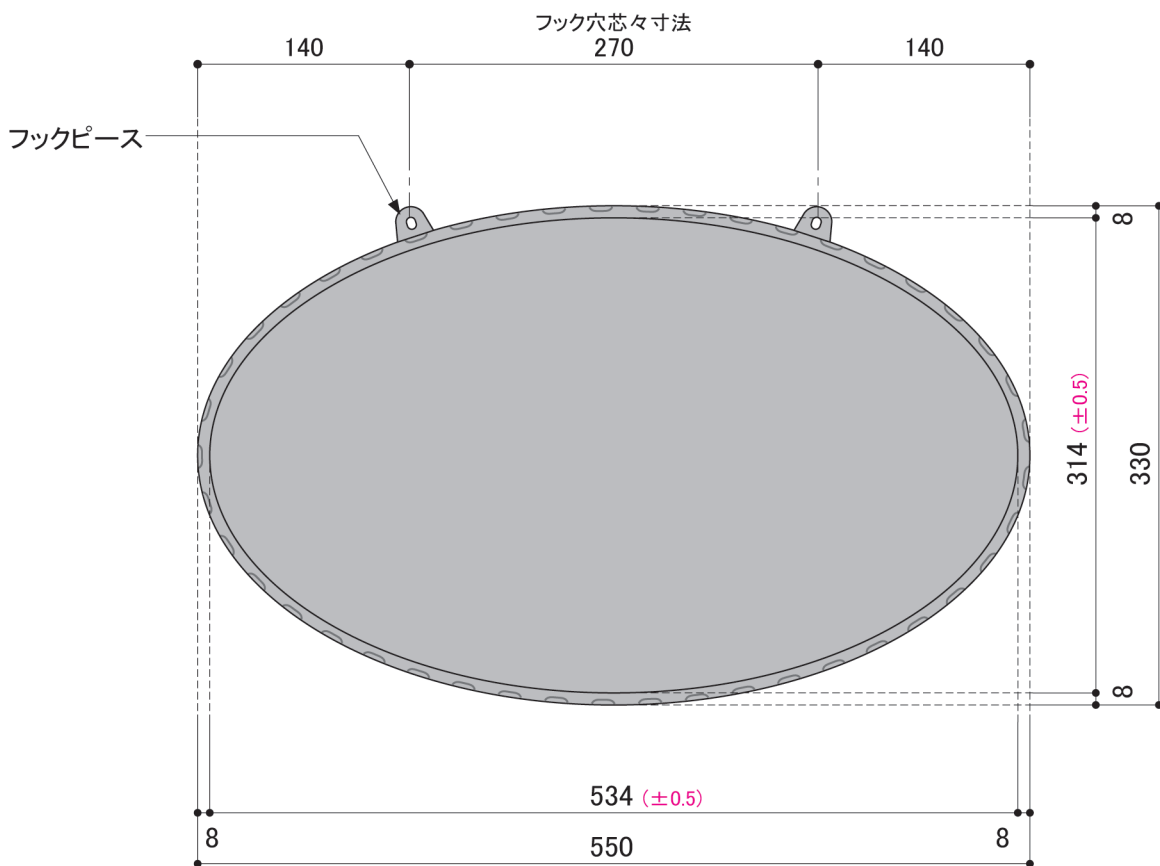

塗装色	サテンプラック
使用環境	屋外

※本図面は著作権により保護されています。  
 無断での複製・配布を禁止します。

DECORATED EUROPEAN WROUGHT IRON & SIGN

METAL CREATE

株式会社 メタルクリエイト TEL:03-3655-7771 FAX:03-3653-7000

PROJECT NAME		アルミ製袖看板		NO.	
SUBJECT		品番 : SN-002-M		SCALE	
DIRECTOR	DATE	2025/06/26		1/5	
DRAWN	WATANABE				