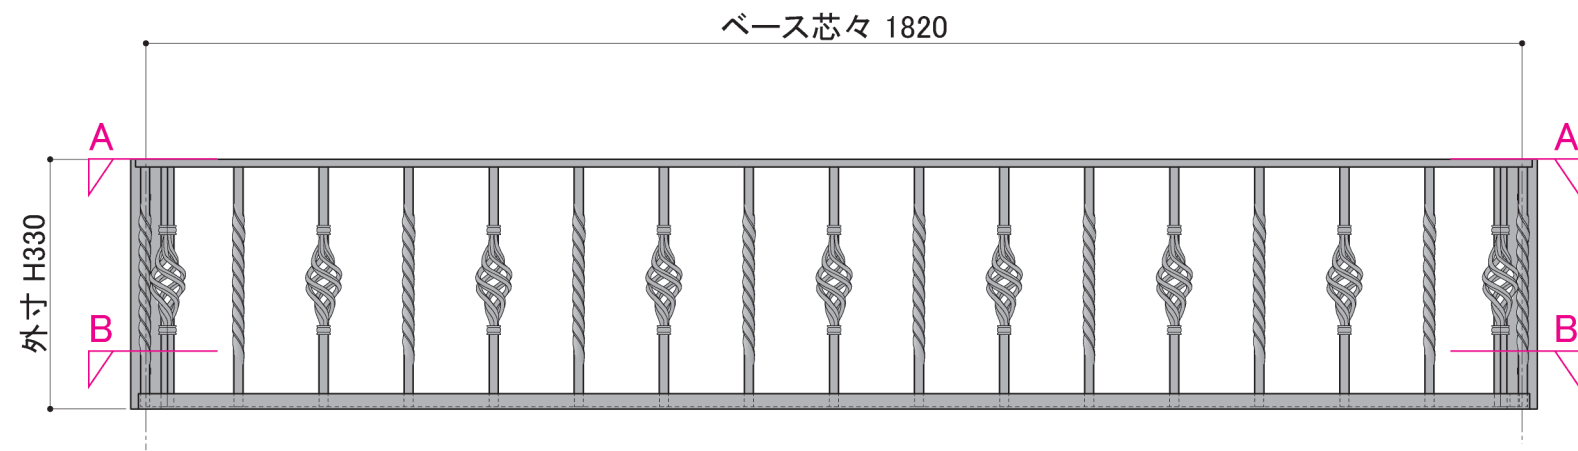

塗装色	ブラック
使用環境	屋外

A 平面 笠木部 FB

SUS M8 x 75
コーチボルト

SUS 敷板 径φ3mm
30 x 30 ピッチ

B 平断面 底面部