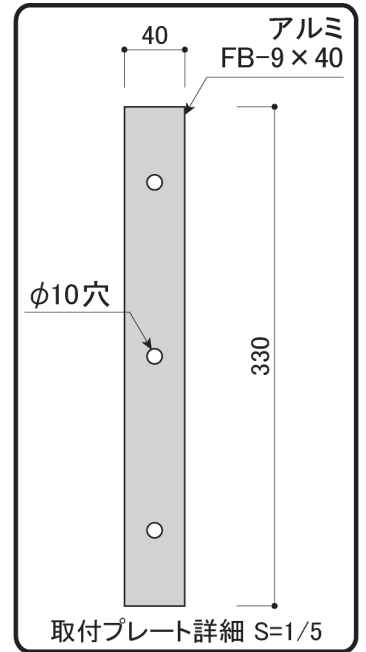

塗装色	ブラック
使用環境	屋外

A 平面 笠木部 FB

SUS M8 x 75
コーチボルト

SUS 敷板 径φ3mm
30 x 30 ピッチ

B 平断面 底面部