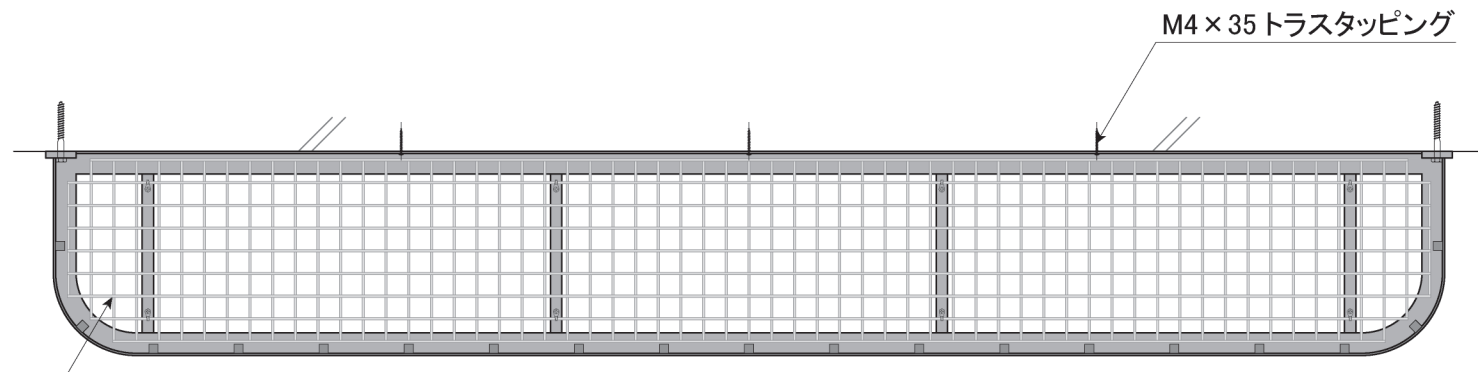

塗装色	ブラック
使用環境	屋外

A 平面 笠木部 FB

SUS M8 x 75
コーチボルト

SUS 敷板 径φ3mm
30 x 30 ピッチ

B 平断面 底面部