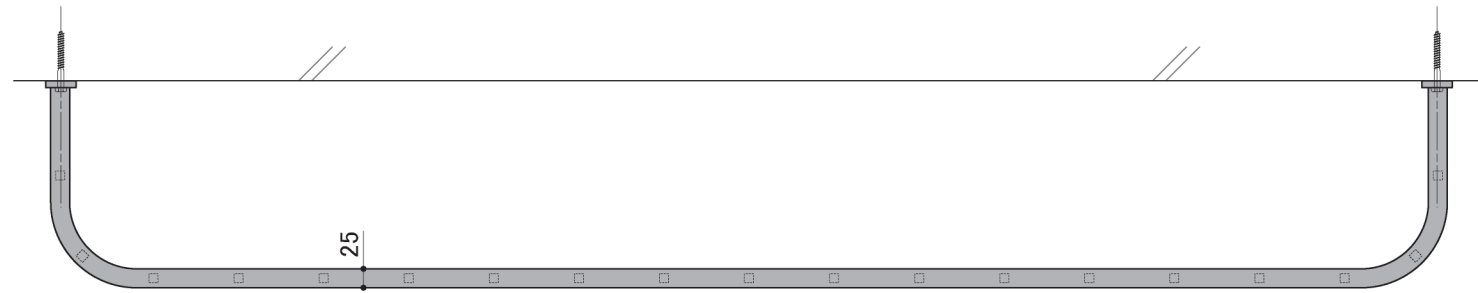

塗装色	ブラック
使用環境	屋外

A 平面 笠木部 FB

SUS M8 x 75
コーチボルト

SUS 敷板 径φ3mm
30 x 30 ピッチ

B 平断面 底面部