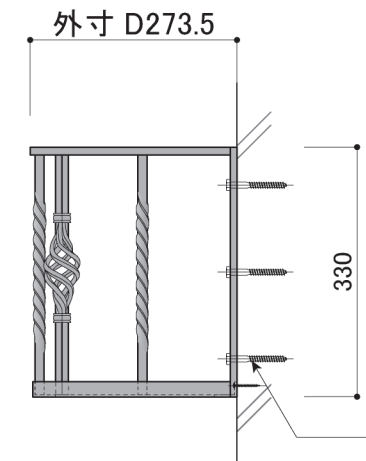

塗装色	ブラック
使用環境	屋外

A 平面 笠木部 FB

SUS M8 x 75
コーチボルト

SUS 敷板 径φ3mm
30 x 30 ピッチ

B 平断面 底面部