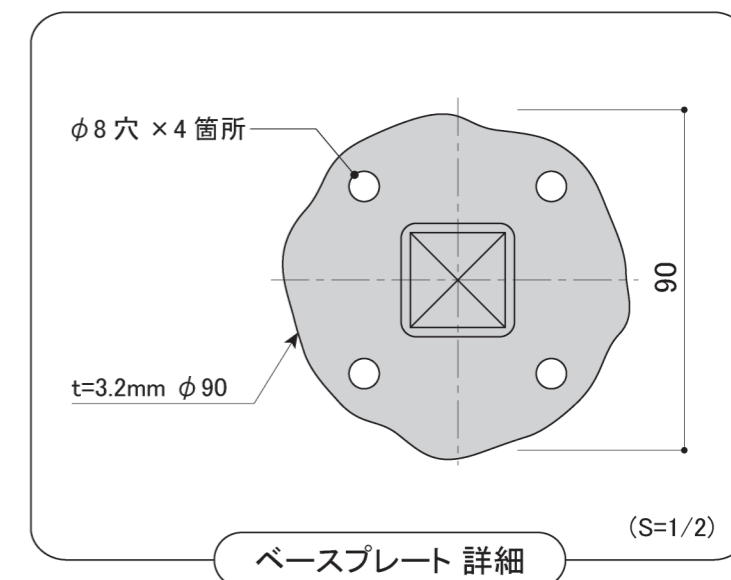

※下記図面はビス止め仕様【BF-S01-A】
(取付方法は別紙参照)

塗装色	ブラック
使用環境	屋外

※下記図面はビス止め仕様【BF-S01-A】
(取付方法は別紙参照)

塗装色	ブラック
使用環境	屋外