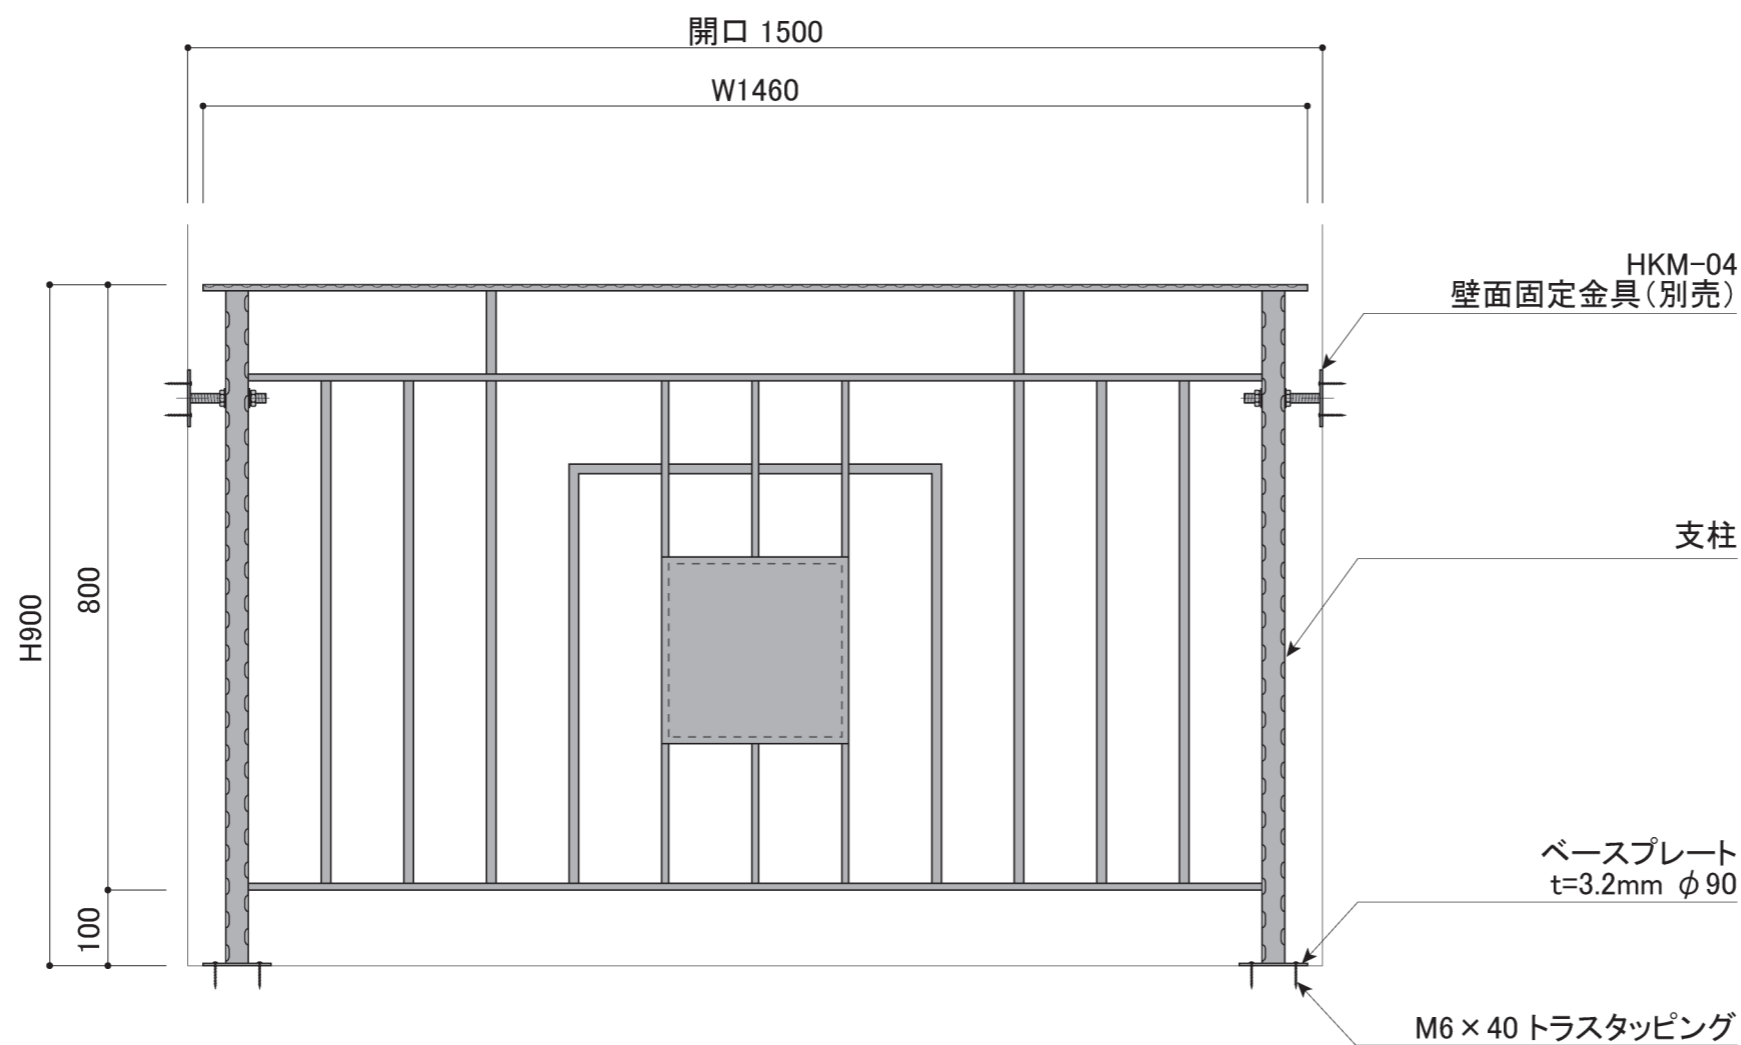

※下記図面はビス止め仕様【BF-S01-A】
(取付方法は別紙参照)

塗装色	ブラック
使用環境	屋外

※下記図面はビス止め仕様【BF-S01-A】
(取付方法は別紙参照)

塗装色	ブラック
使用環境	屋外