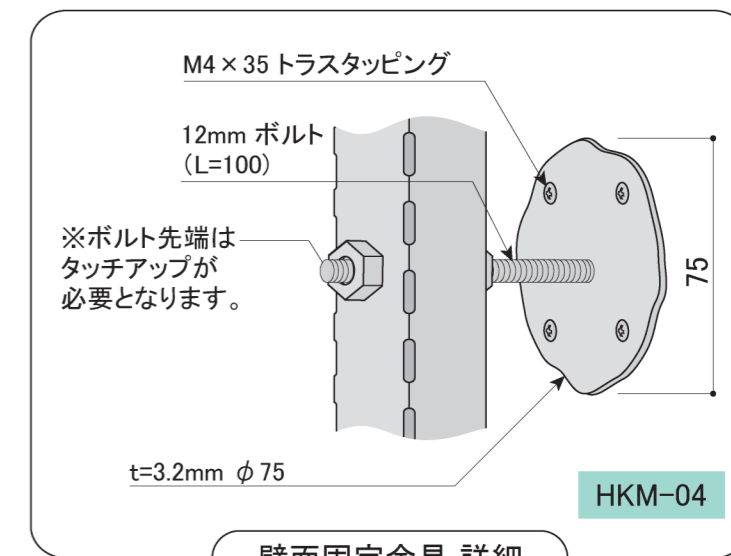

※下記図面はビス止め仕様【BF-S01-A】
(取付方法は別紙参照)

塗装色	ブラック
使用環境	屋外

※下記図面はビス止め仕様【BF-S01-A】
(取付方法は別紙参照)

塗装色	ブラック
使用環境	屋外