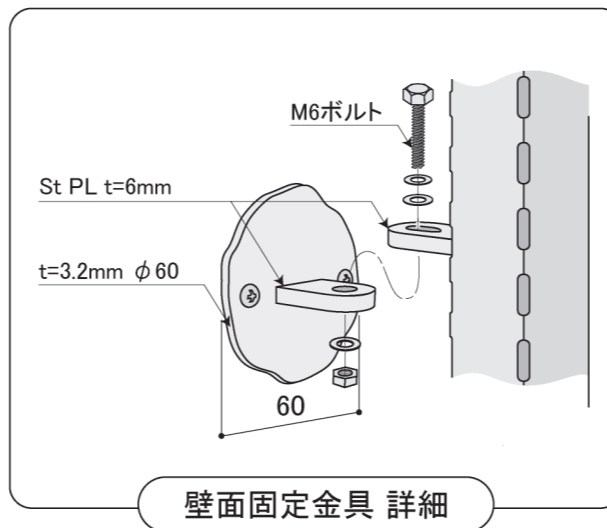

※下記図面はビス止め仕様【BF-S01-A】
 (取付方法は別紙参照)

塗装色	ブラック
使用環境	屋外