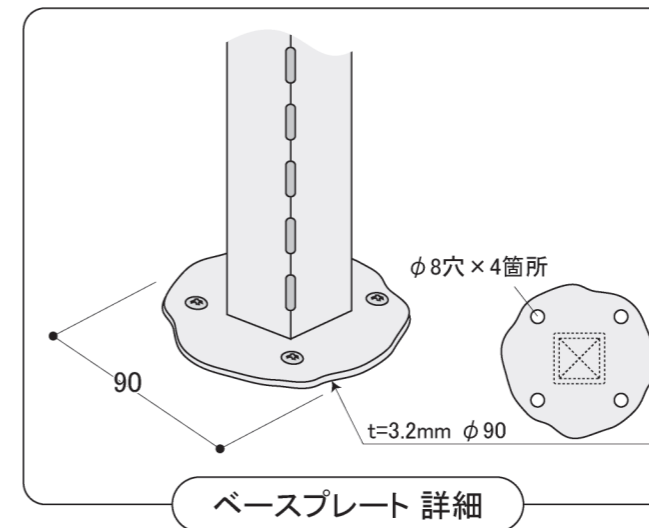

※下記図面はビス止め仕様【BF-S01-A】
 (取付方法は別紙参照)

塗装色	ブラック
使用環境	屋外