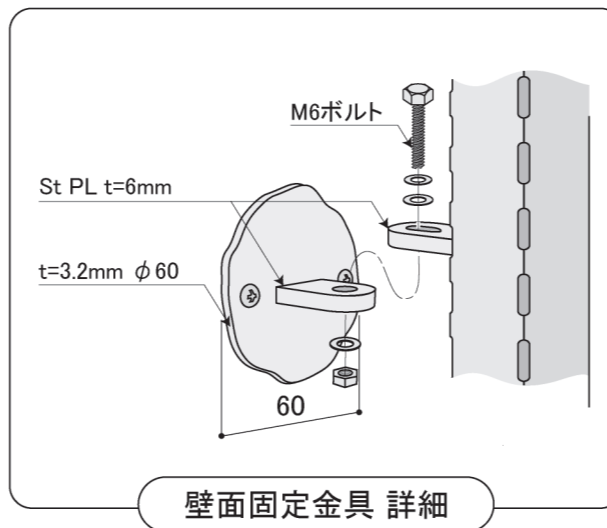

※下記図面はビス止め仕様【BF-S01-A】  
(取付方法は別紙参照)

塗装色	ブラック
使用環境	屋外