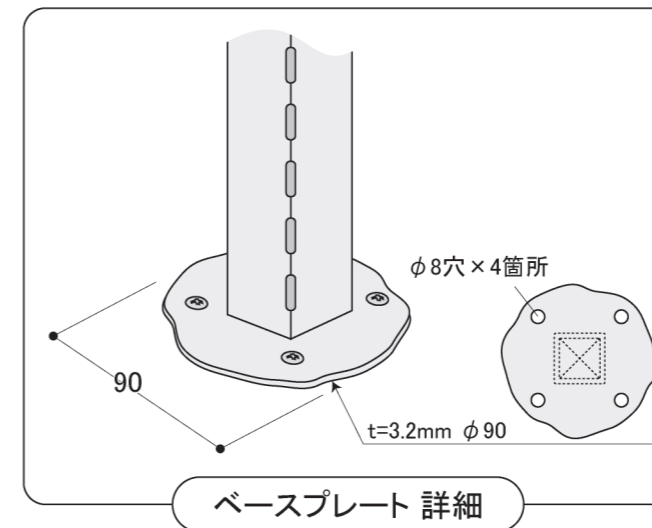

※下記図面はビス止め仕様【BF-S01-A】  
(取付方法は別紙参照)

塗装色	ブラック
使用環境	屋外