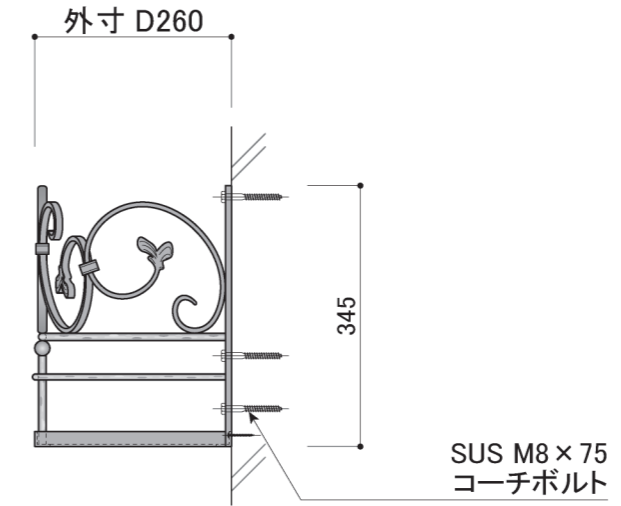

塗装色	ブラック
使用環境	屋外

A 平断面 底面部