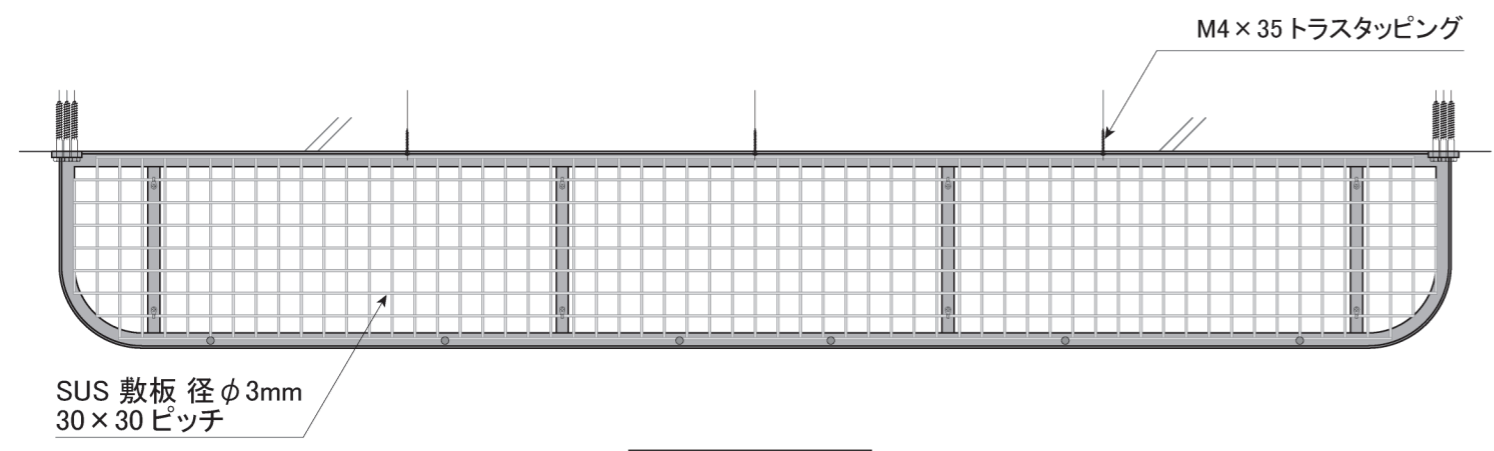

塗装色	ブラック
使用環境	屋外

A 平断面 底面部