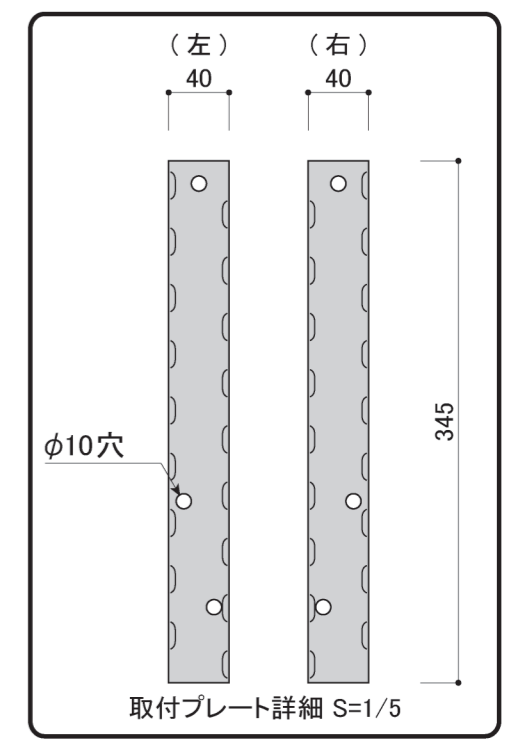

塗装色	ブラック
使用環境	屋外

A 平断面 底面部