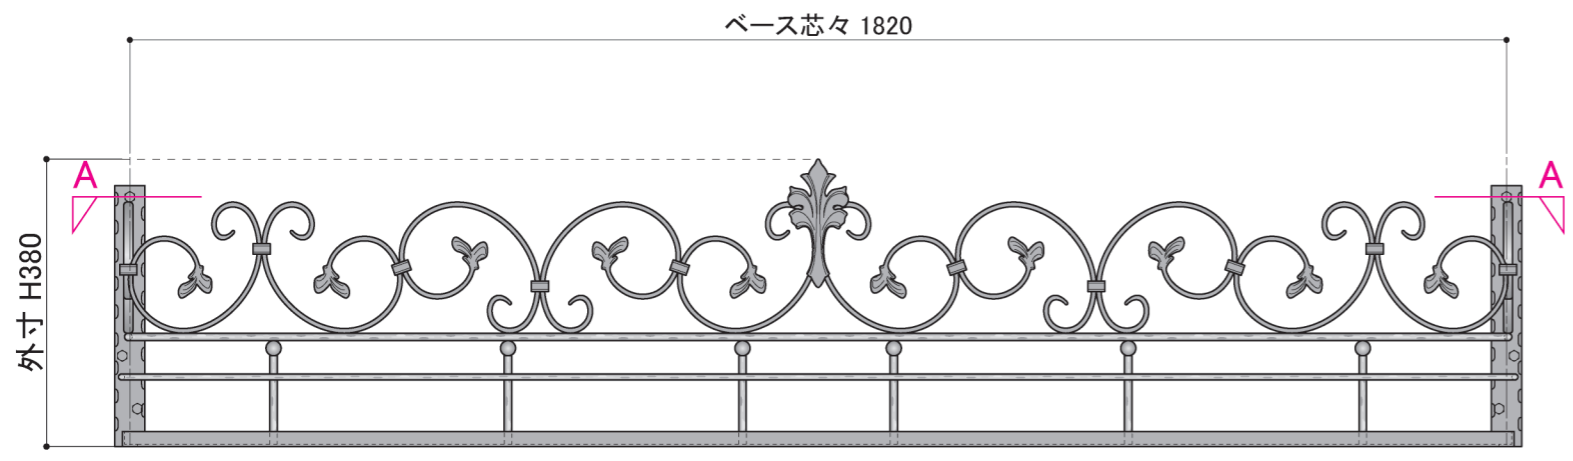

塗装色	ブラック
使用環境	屋外

A 平断面 底面部