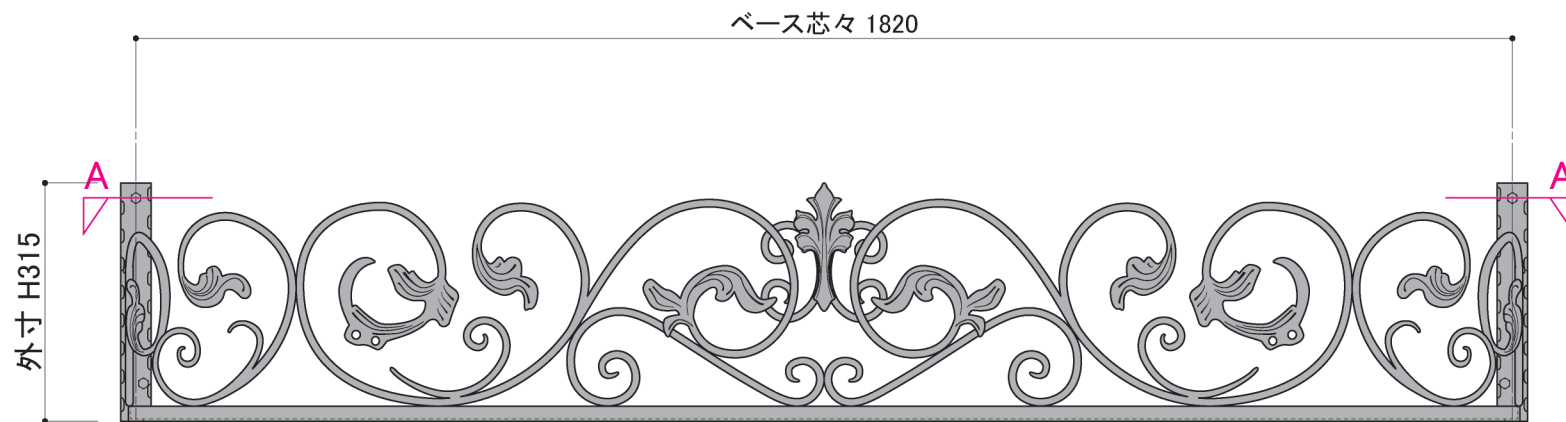

塗装色	ブラック
使用環境	屋外

A 平断面 底面部