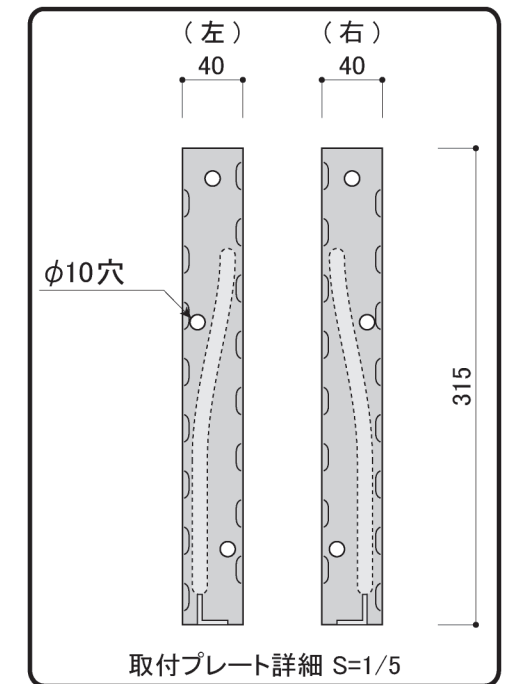

塗装色	ブラック
使用環境	屋外

A 平断面 底面部