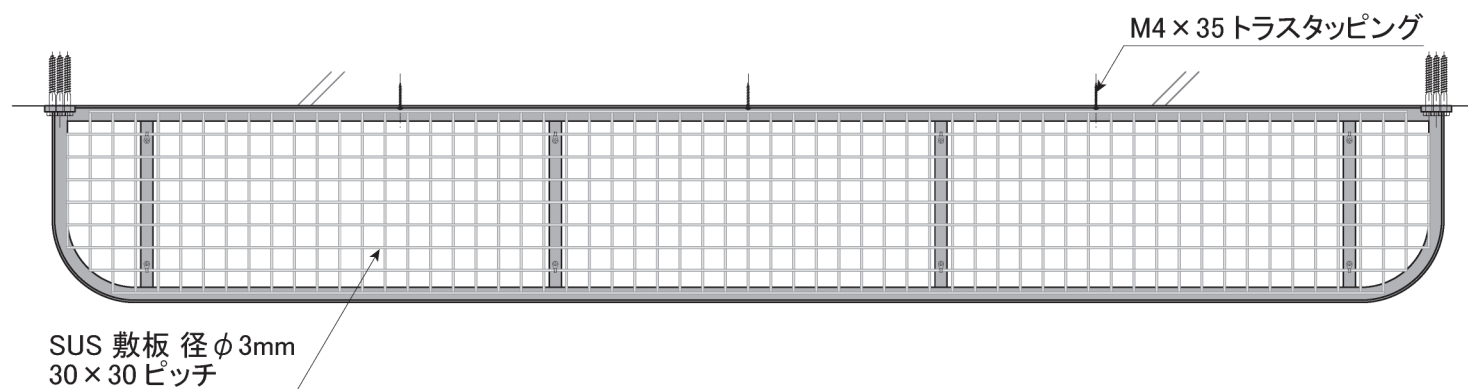

塗装色	ブラック
使用環境	屋外

A 平断面 底面部