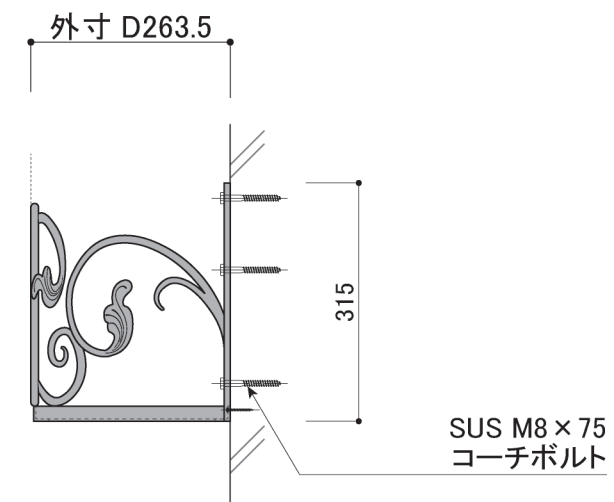

塗装色	ブラック
使用環境	屋外

A 平断面 底面部