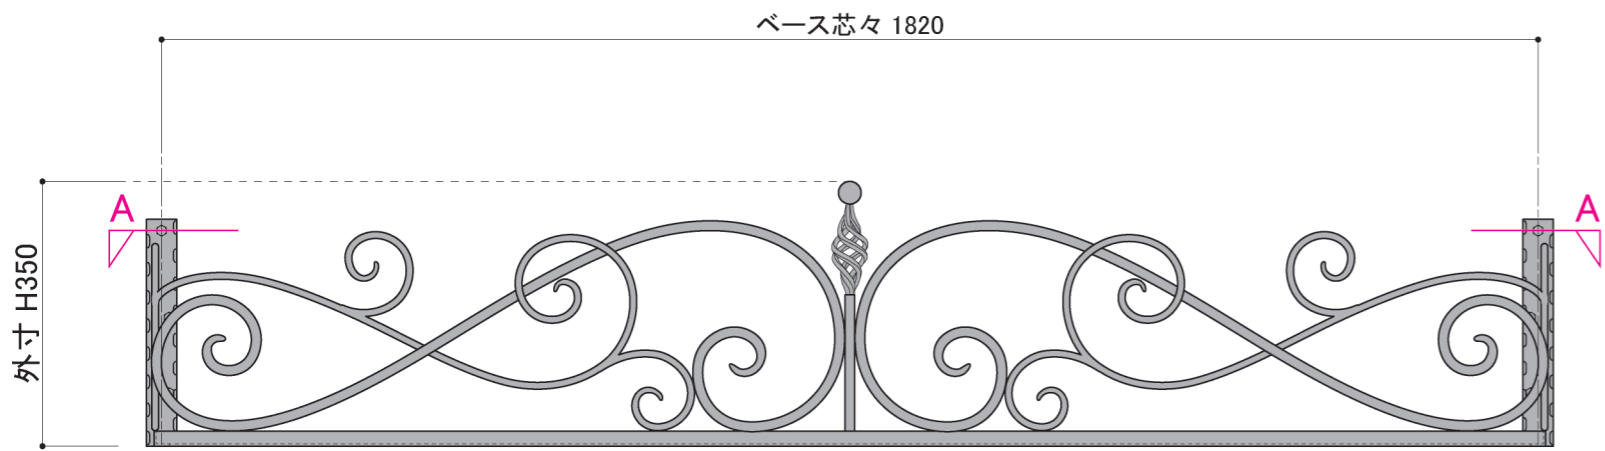

塗装色	ブラック
使用環境	屋外

A 平断面 底面部