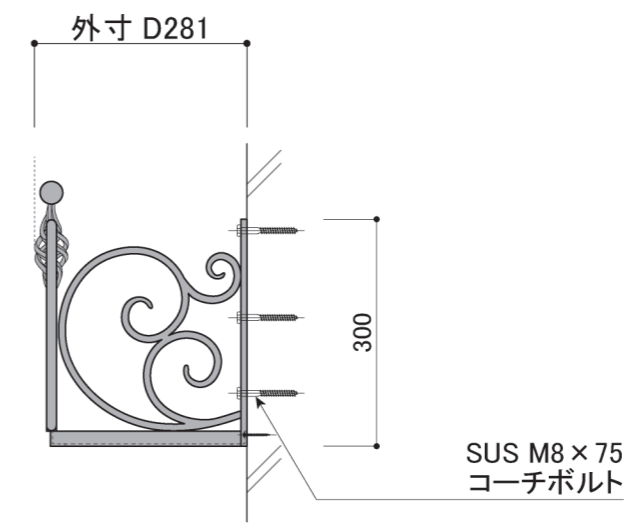

塗装色	ブラック
使用環境	屋外

A 平断面 底面部