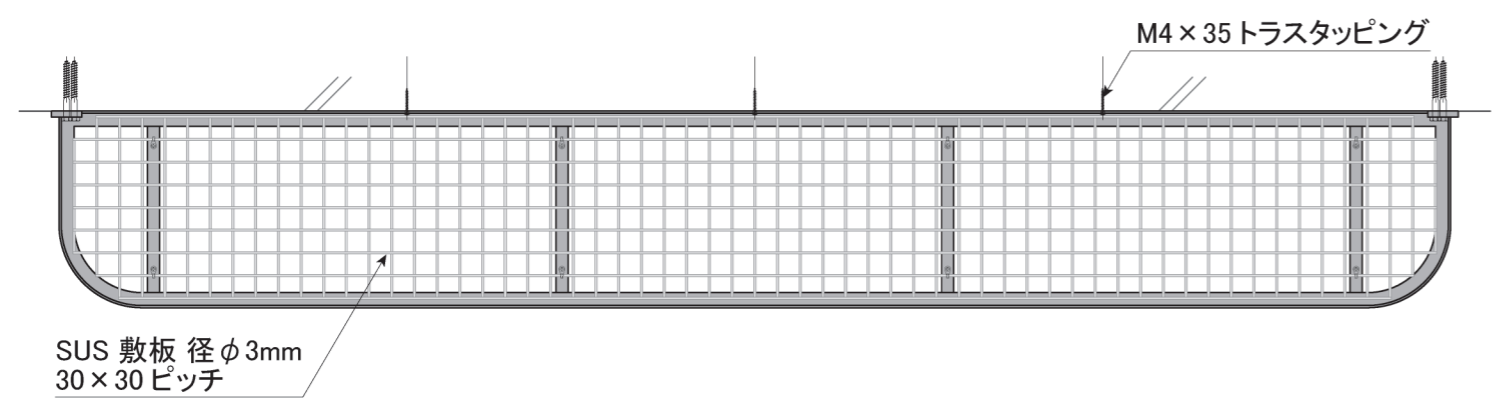

塗装色	ブラック
使用環境	屋外

A 平断面 底面部