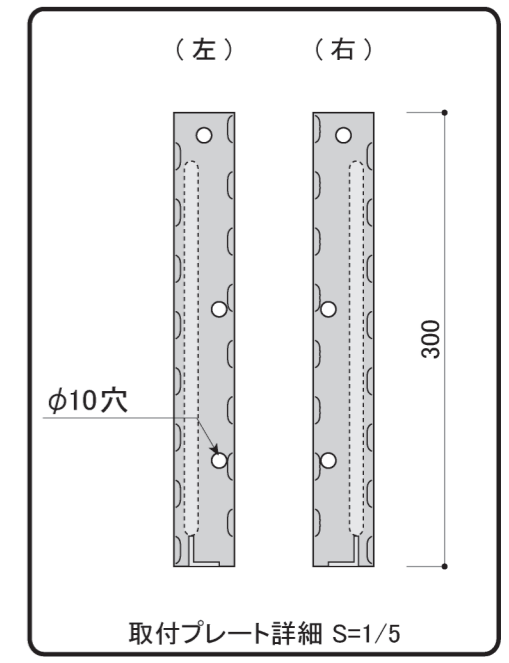

塗装色	ブラック
使用環境	屋外

A 平断面 底面部