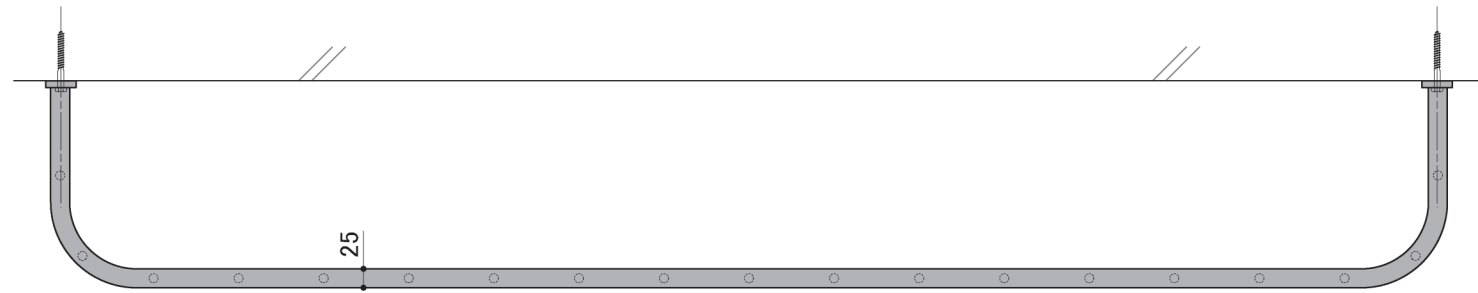

塗装色	ブラック
使用環境	屋外

A 平断面 笠木部 FB

SUS 敷板 径φ3mm
30×30ピッチ

B 平断面 底面部