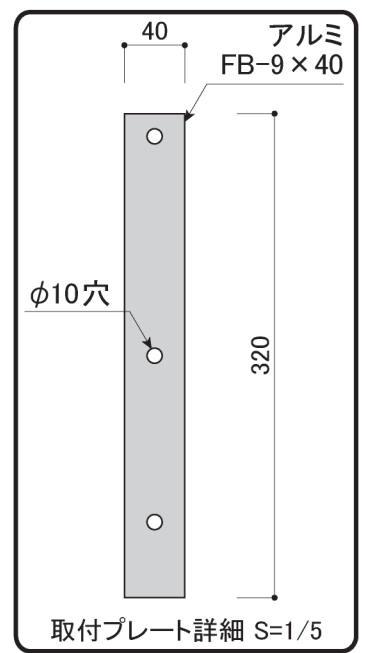

塗装色	ブラック
使用環境	屋外

A 平断面 笠木部 FB

SUS 敷板 径φ3mm
30×30ピッチ

B 平断面 底面部