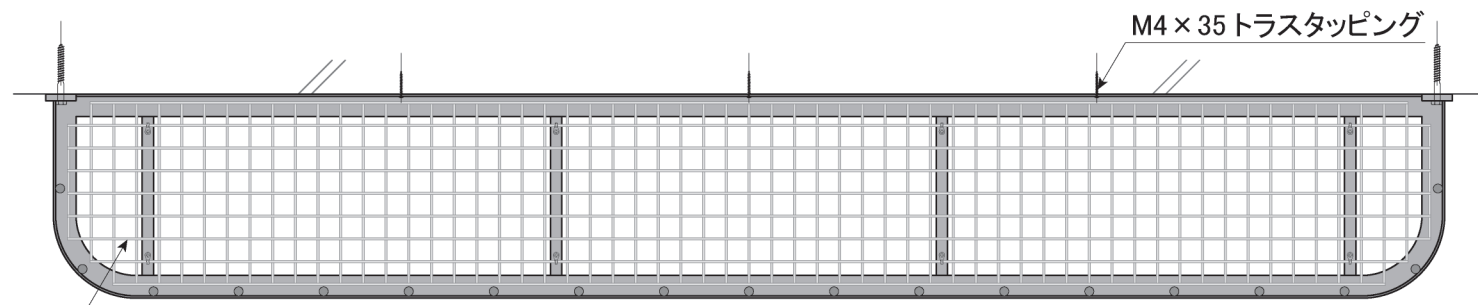

塗装色	ブラック
使用環境	屋外

A 平断面 笠木部 FB

SUS 敷板 径φ3mm
30×30ピッチ

B 平断面 底面部