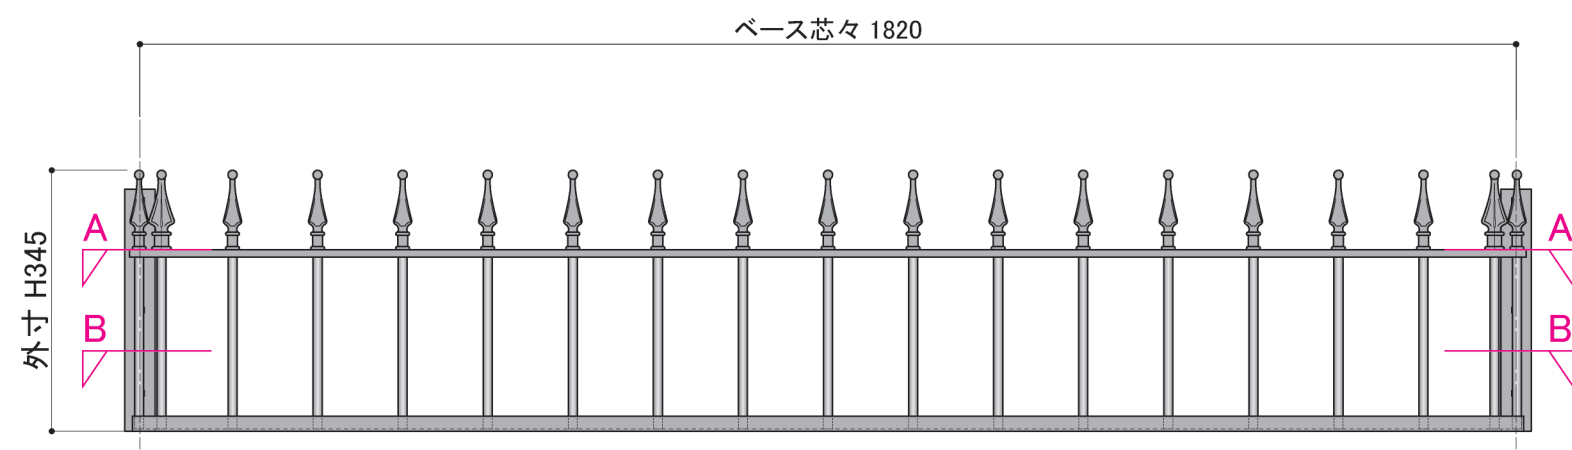

塗装色	ブラック
使用環境	屋外

A 平断面 笠木部 FB

SUS 敷板 径φ3mm
30×30ピッチ

B 平断面 底面部