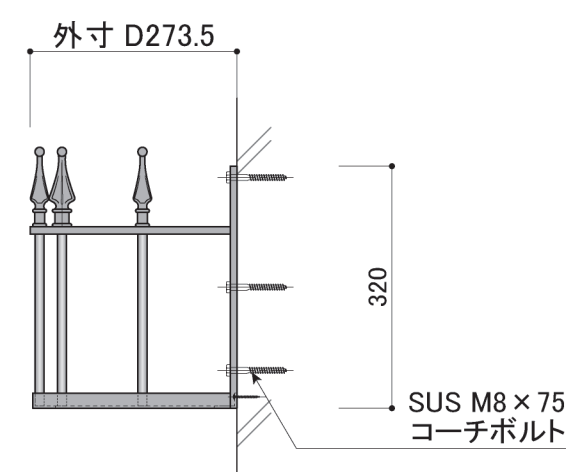

塗装色	ブラック
使用環境	屋外

A 平断面 笠木部 FB

SUS 敷板 径φ3mm
30×30ピッチ

B 平断面 底面部