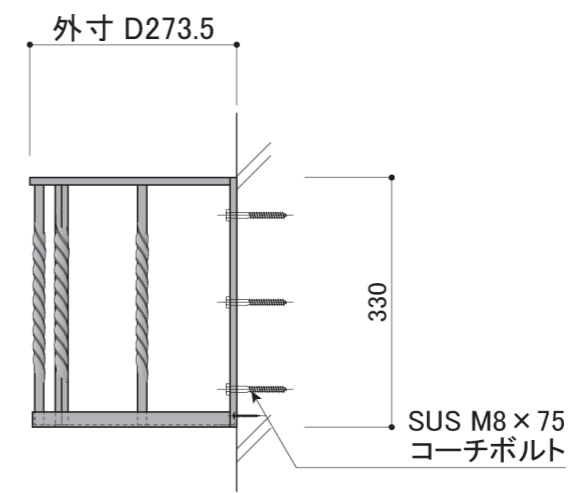

塗装色	ブラック
使用環境	屋外

A 平面 笠木部 FB

SUS 敷板 径φ3mm
30×30 ピッチ

B 平断面 底面部