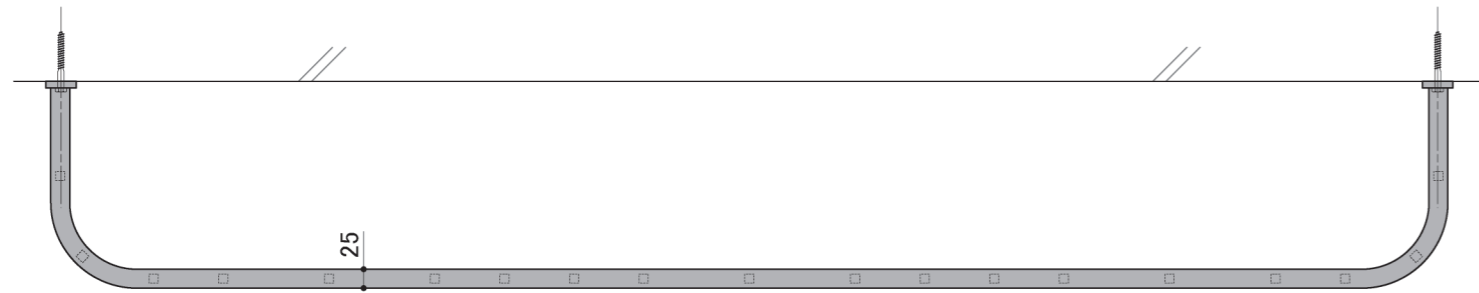

塗装色	ブラック
使用環境	屋外

A 平面 笠木部 FB

SUS 敷板 径φ3mm
30×30 ピッチ

B 平断面 底面部