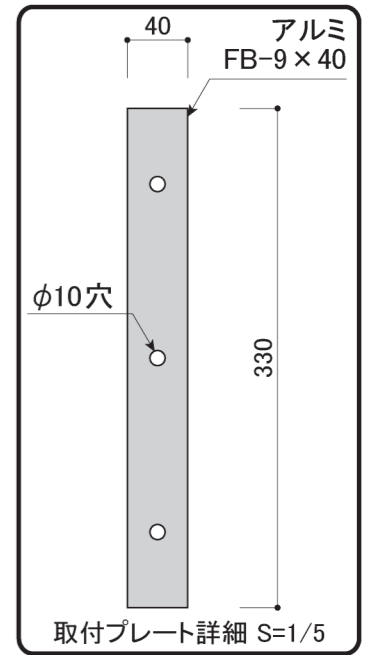

塗装色	ブラック
使用環境	屋外

A 平面 笠木部 FB

SUS 敷板 径φ3mm
30×30 ピッチ

B 平断面 底面部