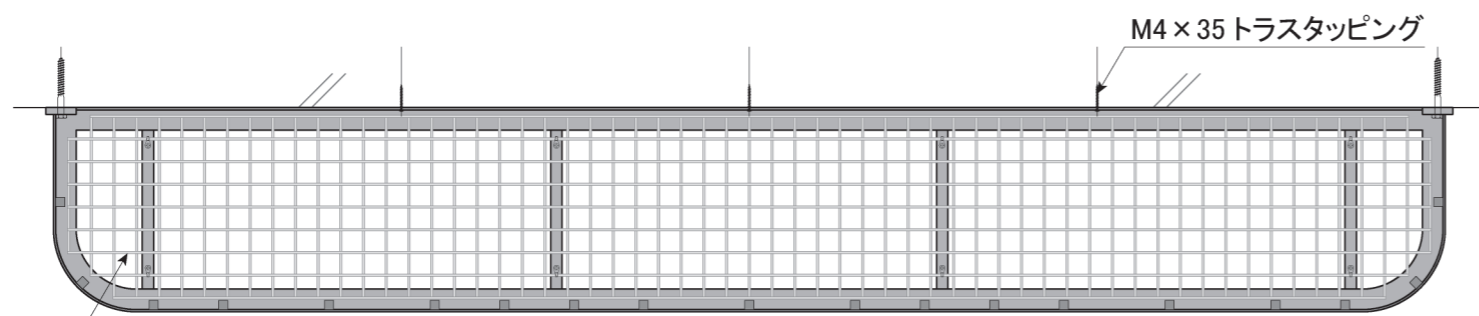

塗装色	ブラック
使用環境	屋外

A 平面 笠木部 FB

SUS 敷板 径φ3mm
30×30 ピッチ

B 平断面 底面部