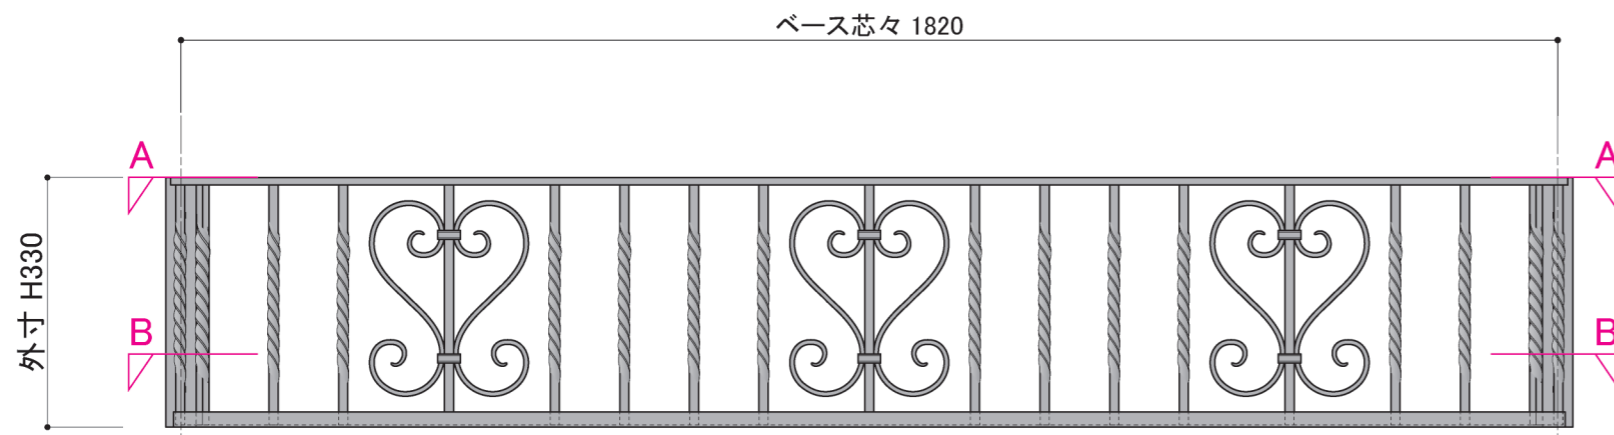

塗装色	ブラック
使用環境	屋外

A 平面 笠木部 FB

SUS 敷板 径φ3mm
30×30 ピッチ

B 平断面 底面部