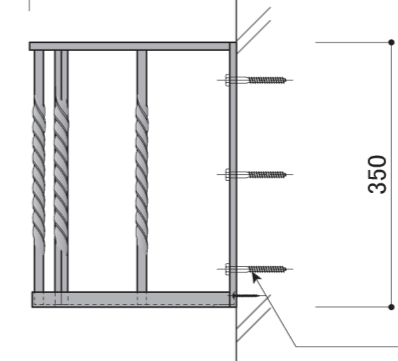

塗装色	ブラック
使用環境	屋外

※本図面は著作権により保護されています。  
無断での複製・配布を禁止します。

A 平面 笠木部 FB

外寸 H350

ベース芯々 1820

外寸 D273.5

SUS M8 x 75  
コーチボルト

取付プレート詳細 S=1/5

SUS 敷板 径φ3mm  
30 x 30 ピッチ

B 平断面 底面部