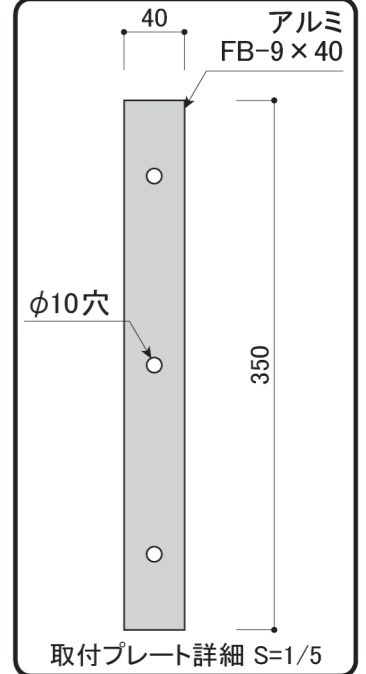

塗装色	ブラック
使用環境	屋外

※本図面は著作権により保護されています。  
無断での複製・配布を禁止します。

A 平面 笠木部 FB

外寸 H350

ベース芯々 1820

外寸 D273.5

SUS M8 x 75  
コーチボルト

取付プレート詳細 S=1/5

SUS 敷板 径φ3mm  
30 x 30 ピッチ

B 平断面 底面部