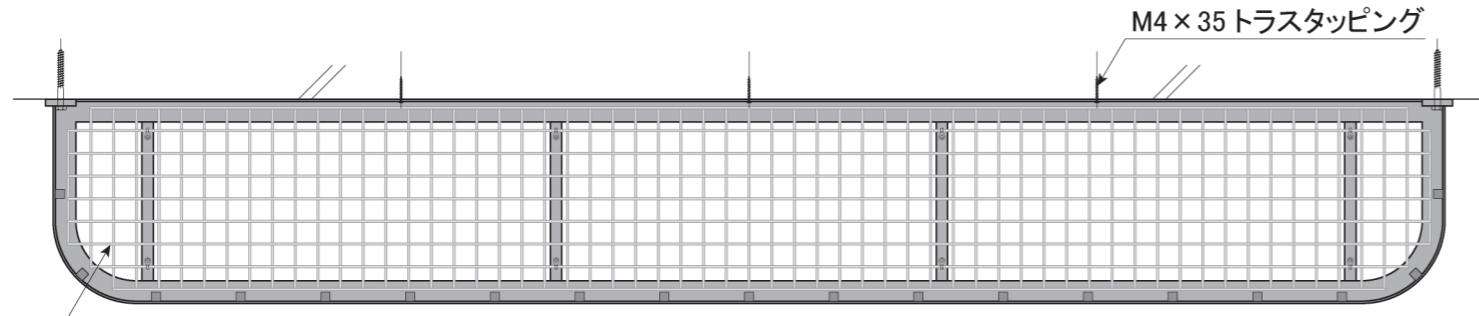

塗装色	ブラック
使用環境	屋外

※本図面は著作権により保護されています。  
無断での複製・配布を禁止します。

A 平面 笠木部 FB

外寸 H350

ベース芯々 1820

外寸 D273.5

SUS M8 x 75  
コーチボルト

取付プレート詳細 S=1/5

SUS 敷板 径φ3mm  
30 x 30 ピッチ

B 平断面 底面部