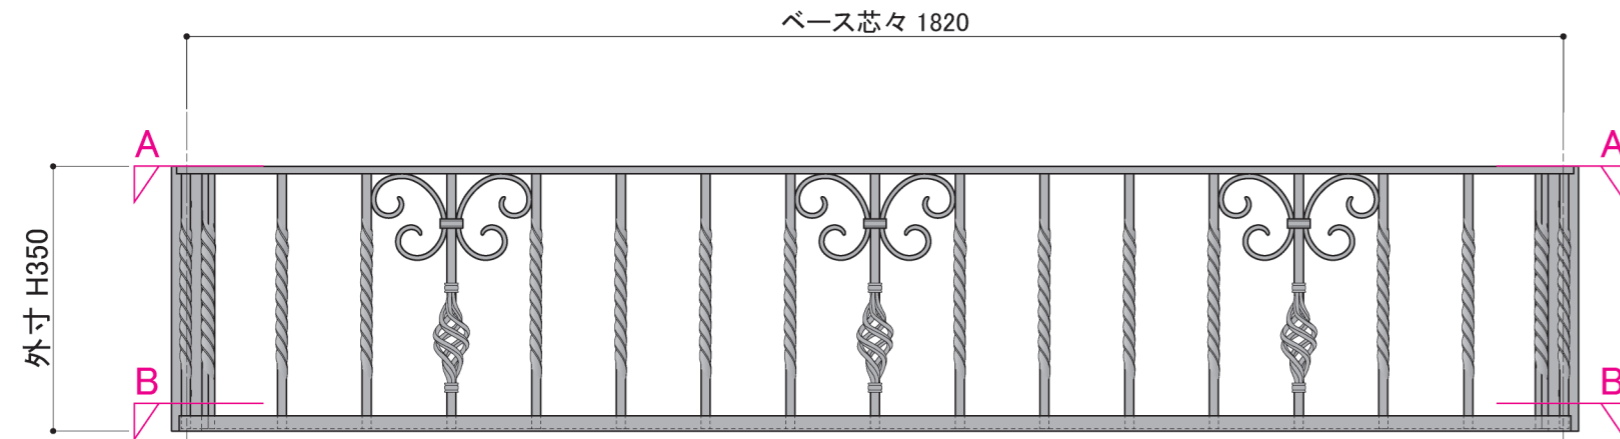

塗装色	ブラック
使用環境	屋外

※本図面は著作権により保護されています。  
無断での複製・配布を禁止します。

A 平面 笠木部 FB

外寸 H350

ベース芯々 1820

外寸 D273.5

SUS M8 x 75  
コーチボルト

取付プレート詳細 S=1/5

SUS 敷板 径φ3mm  
30 x 30 ピッチ

B 平断面 底面部