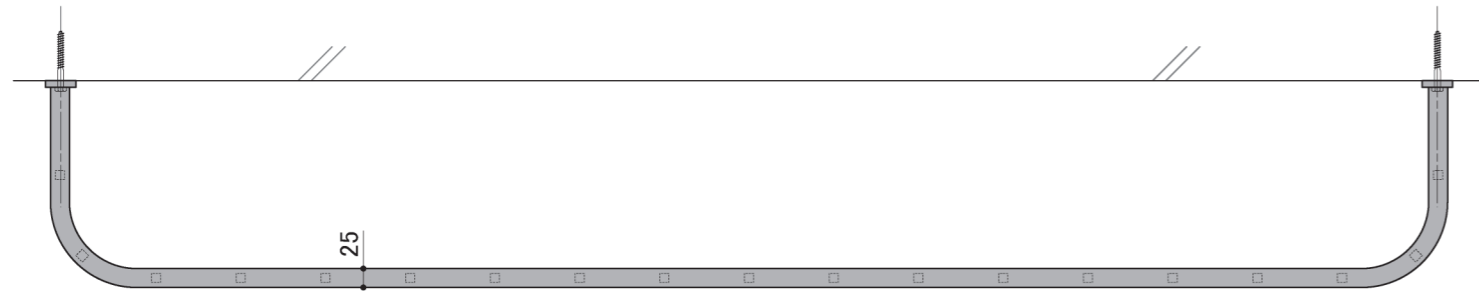

塗装色	ブラック
使用環境	屋外

※本図面は著作権により保護されています。  
無断での複製・配布を禁止します。

A 平面 笠木部 FB

外寸 H350

ベース芯々 1820

外寸 D273.5

SUS M8 x 75  
コーチボルト

取付プレート詳細 S=1/5

SUS 敷板 径φ3mm  
30 x 30 ピッチ

B 平断面 底面部