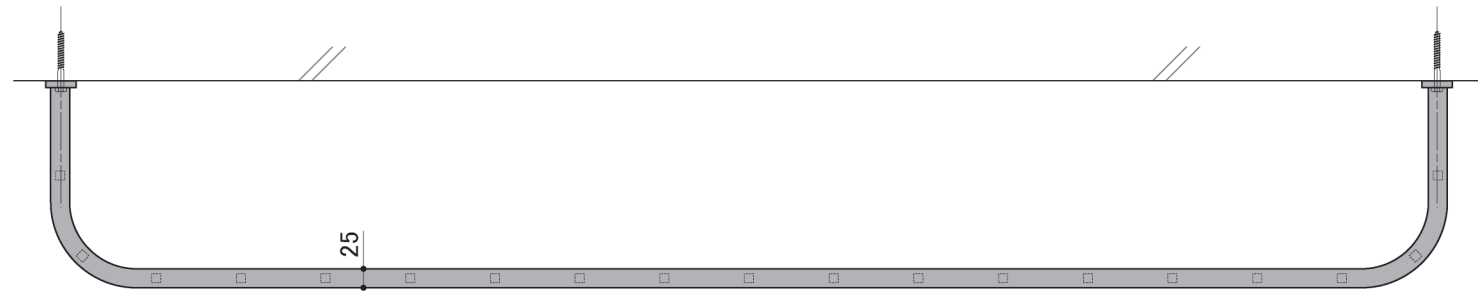

塗装色	ブラック
使用環境	屋外

A 平面 笠木部 FB

SUS 敷板 径φ3mm
30×30 ピッチ

B 平断面 底面部