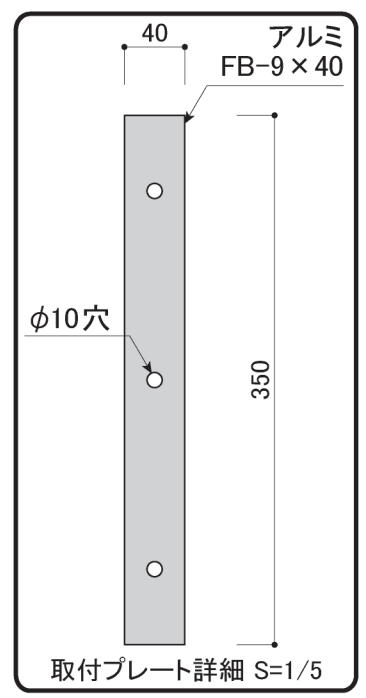

塗装色	ブラック
使用環境	屋外

A 平面 笠木部 FB

SUS 敷板 径φ3mm
30×30 ピッチ

B 平断面 底面部