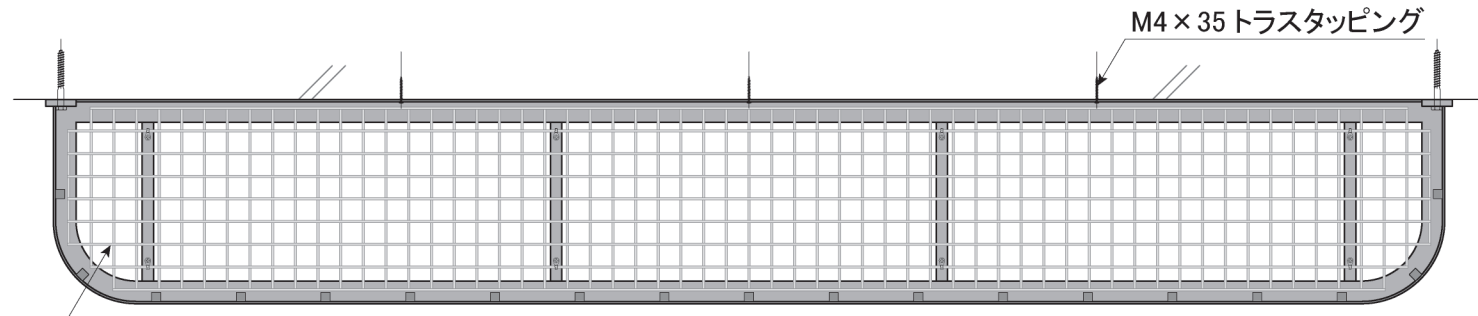

塗装色	ブラック
使用環境	屋外

A 平面 笠木部 FB

SUS 敷板 径φ3mm
30×30 ピッチ

B 平断面 底面部