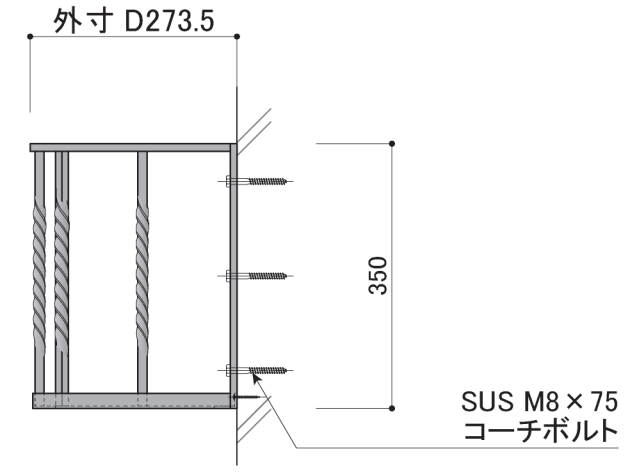

塗装色	ブラック
使用環境	屋外

A 平面 笠木部 FB

SUS 敷板 径φ3mm
30×30 ピッチ

B 平断面 底面部