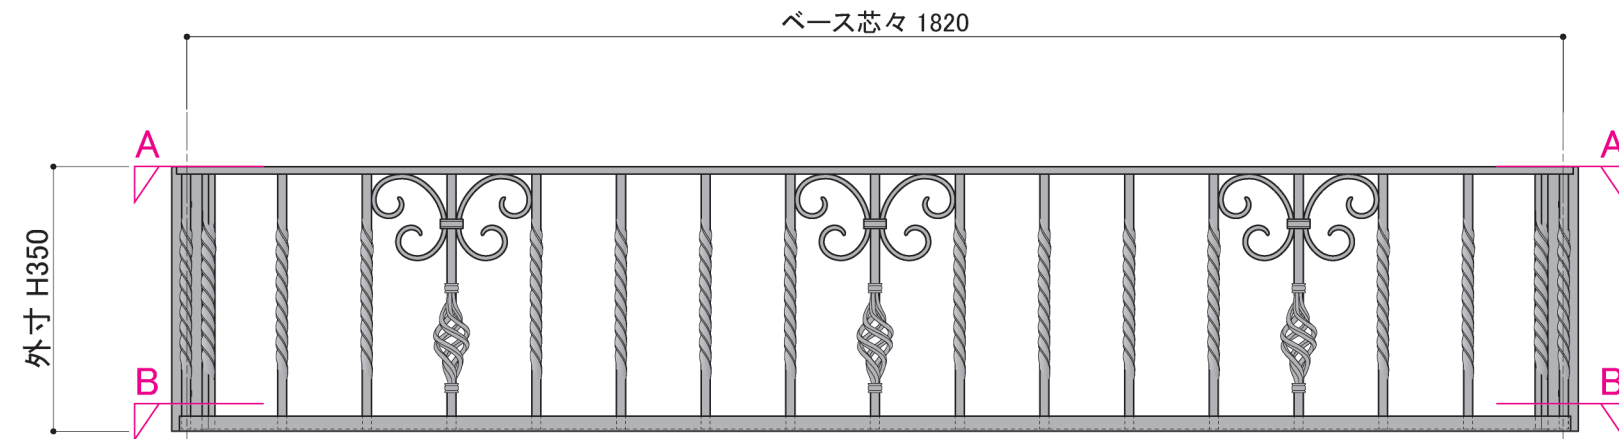

塗装色	ブラック
使用環境	屋外

A 平面 笠木部 FB

SUS 敷板 径φ3mm
30×30 ピッチ

B 平断面 底面部