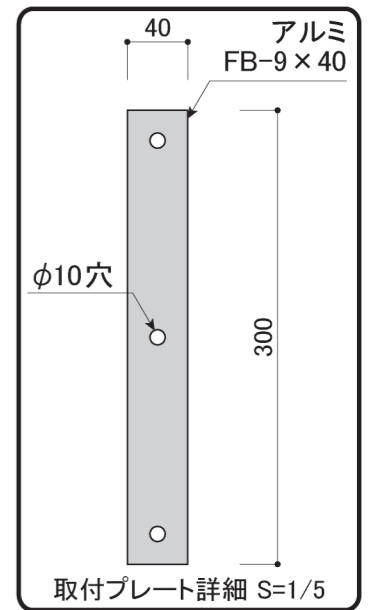

塗装色	ブラック
使用環境	屋外

A 平面 笠木部 FB

B 平面 底面部

SUS 敷板 径φ3mm
30×30ピッチ