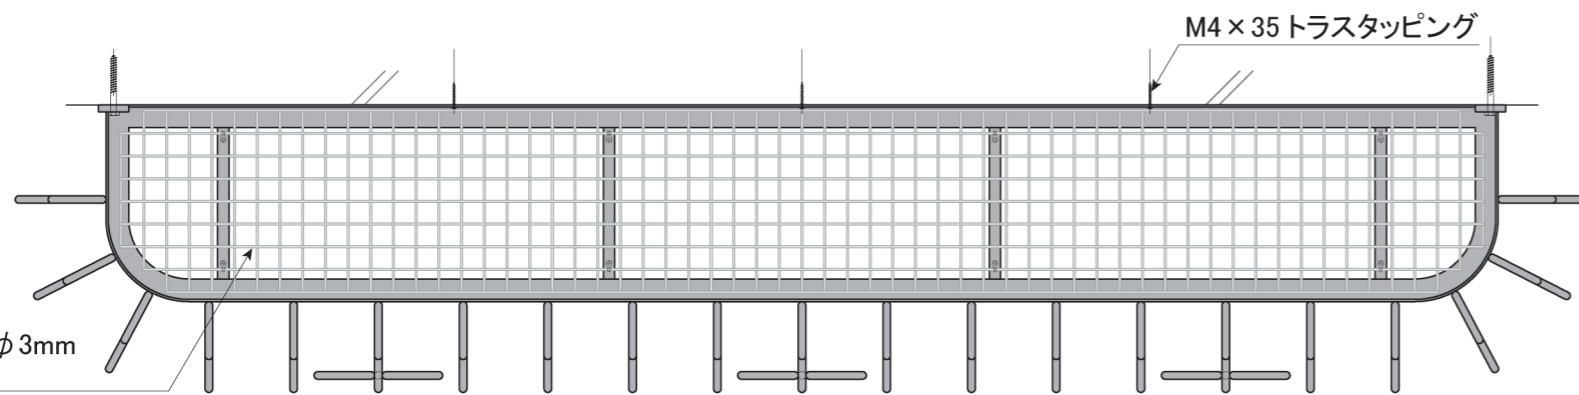

塗装色	ブラック
使用環境	屋外

A 平面 笠木部 FB

B 平面 底面部

SUS 敷板 径φ3mm
30×30ピッチ