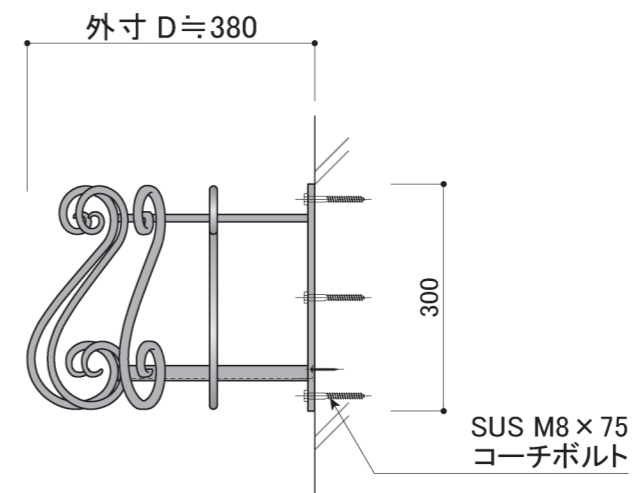

塗装色	ブラック
使用環境	屋外

A 平面 笠木部 FB

B 平面 底面部

SUS 敷板 径φ3mm
30×30ピッチ