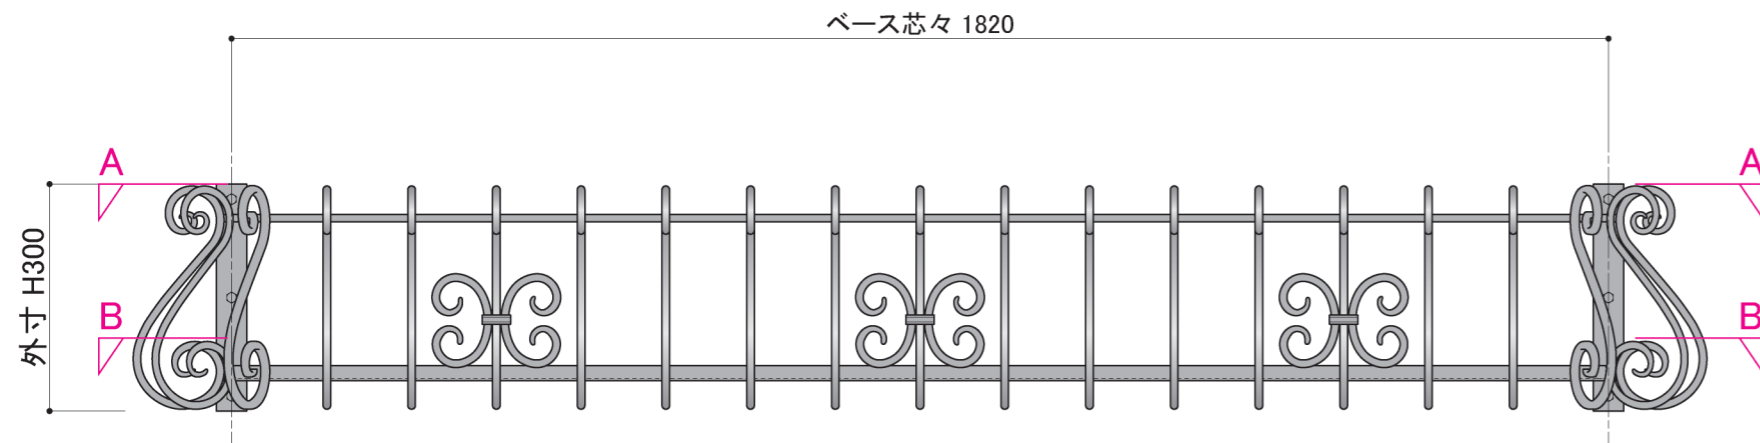

塗装色	ブラック
使用環境	屋外

A 平面 笠木部 FB

B 平面 底面部

SUS 敷板 径φ3mm
30×30ピッチ