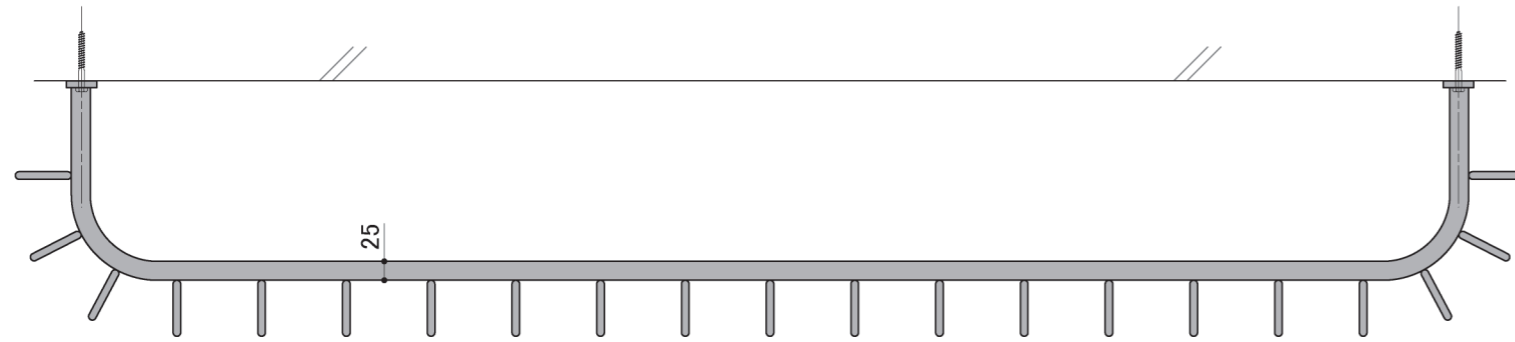

塗装色	ブラック
使用環境	屋外

A 平面 笠木部 FB

B 平面 底面部

SUS 敷板 径φ3mm
30×30ピッチ