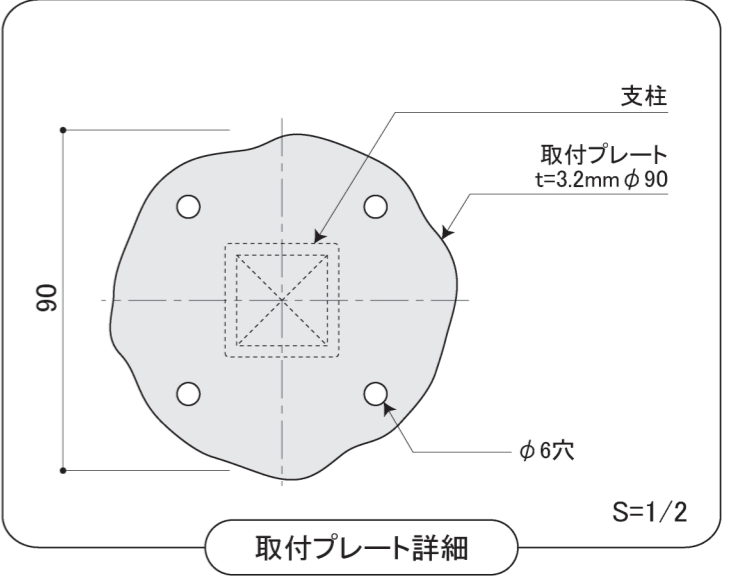

塗装色	ブラック
使用環境	屋内

支柱
取付プレート
t=3.2mm φ90