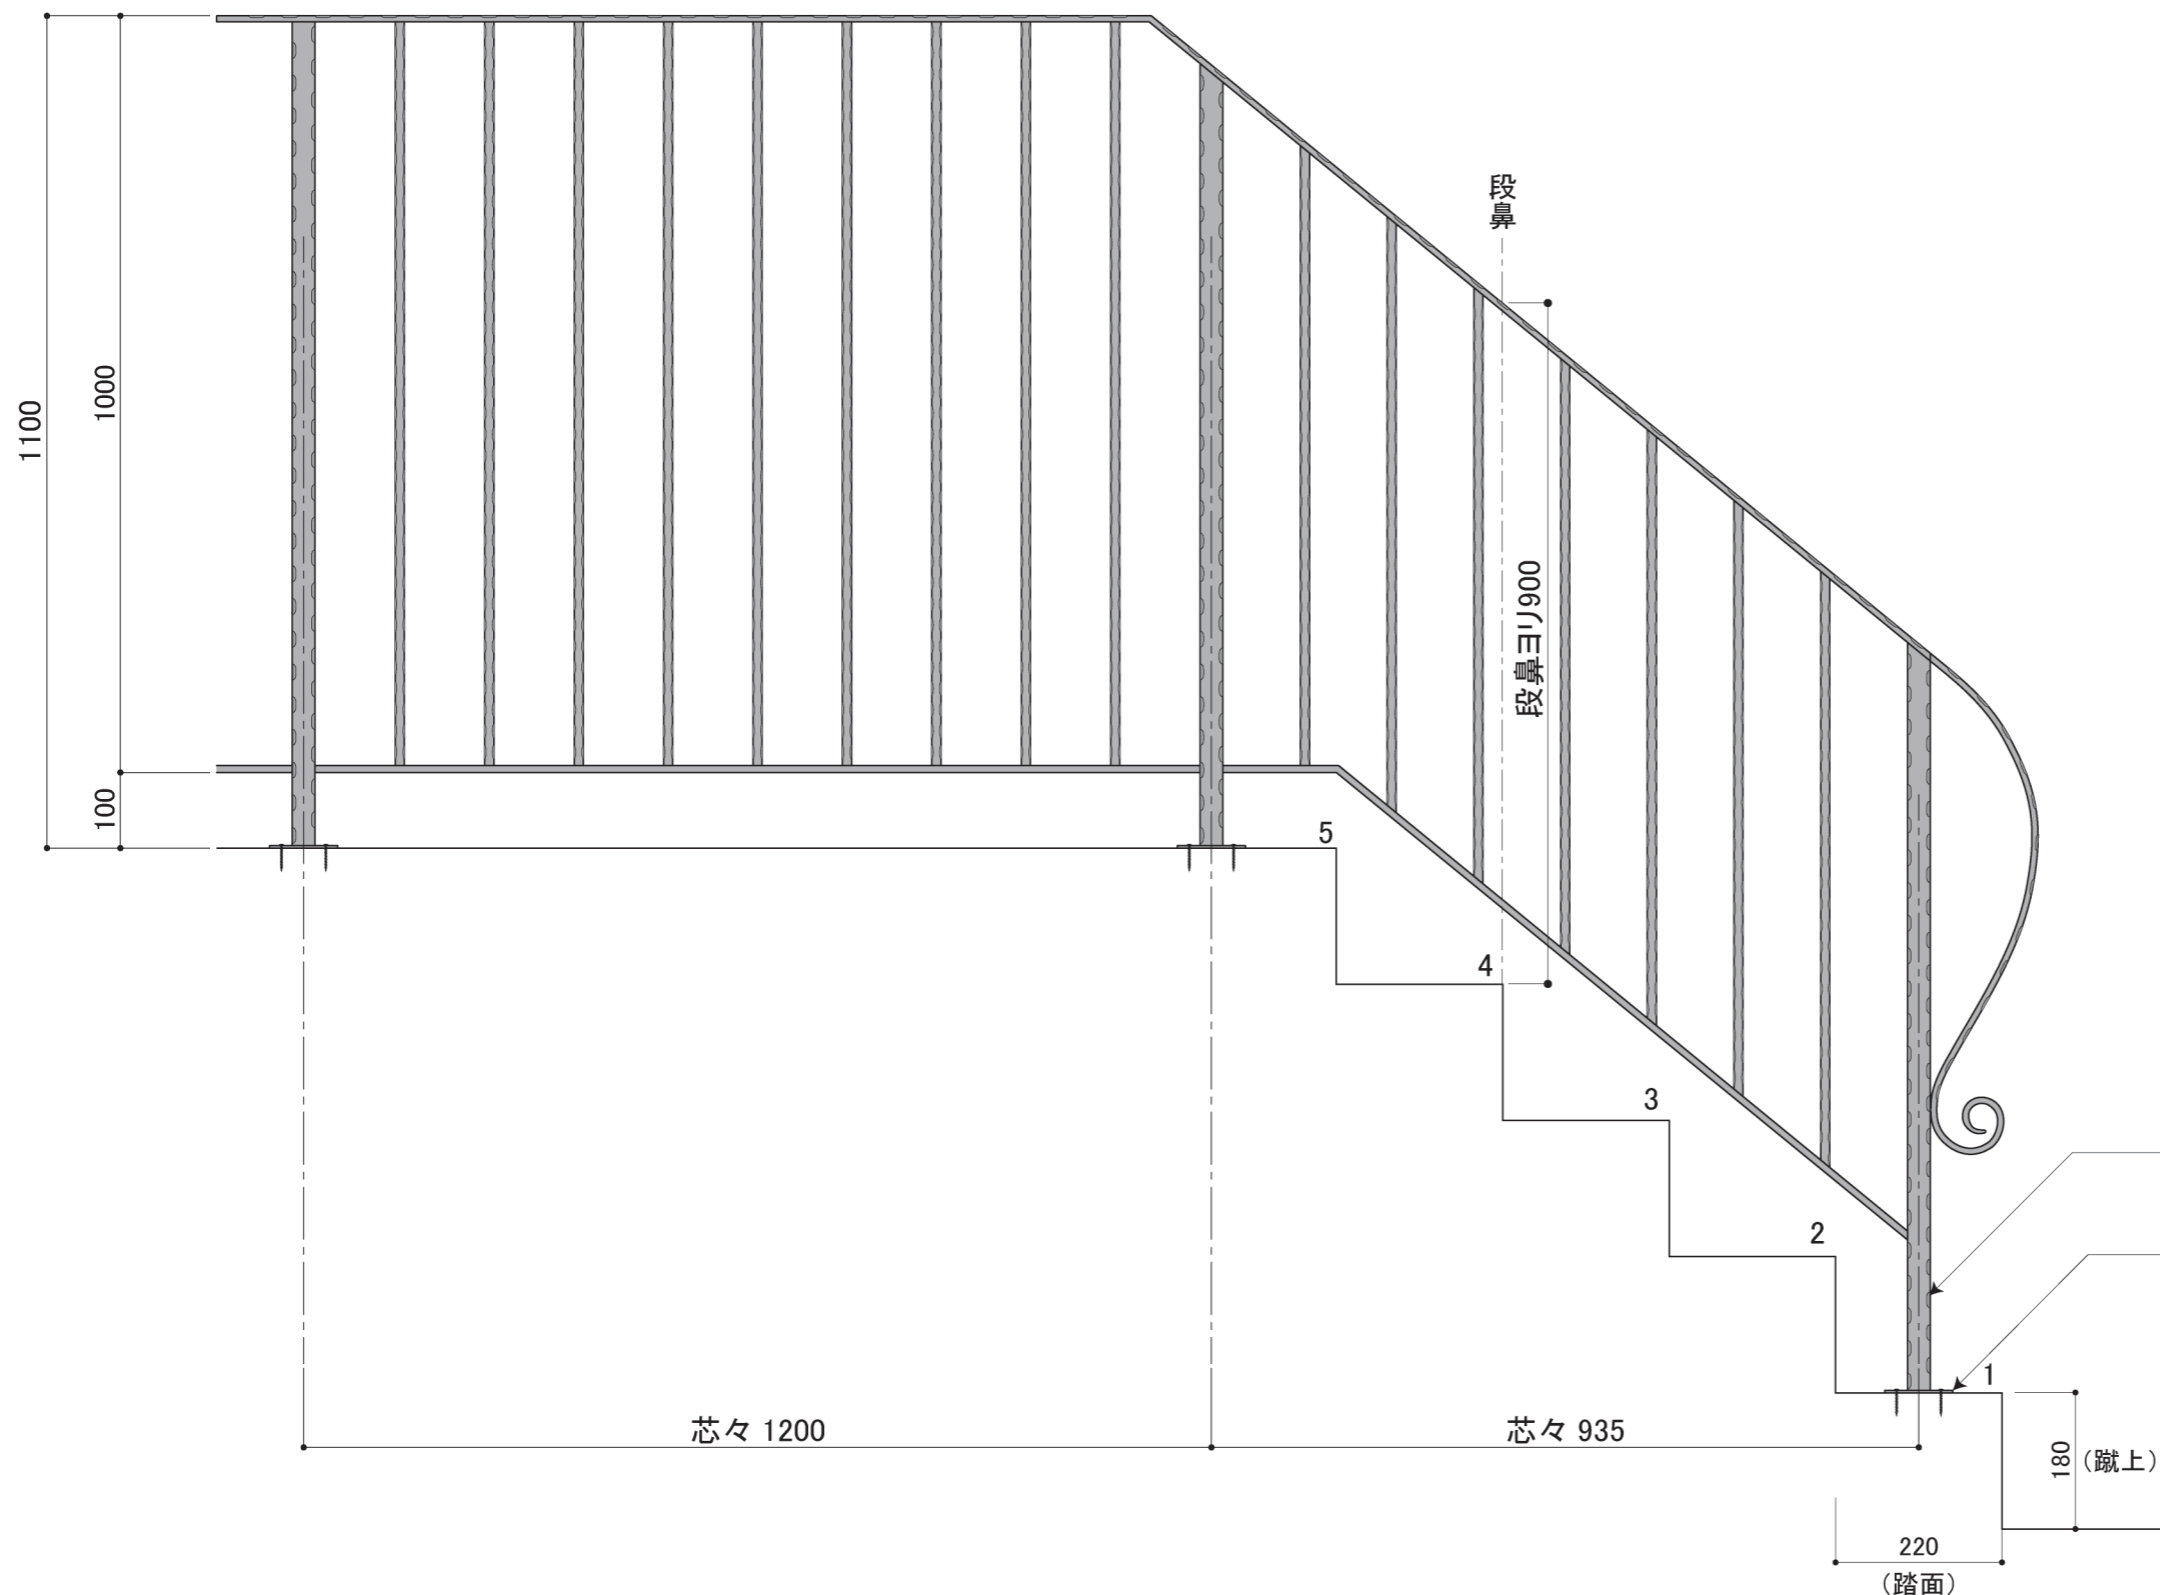

塗装色	ブラック
使用環境	屋内

支柱
取付プレート
t=3.2mm φ90