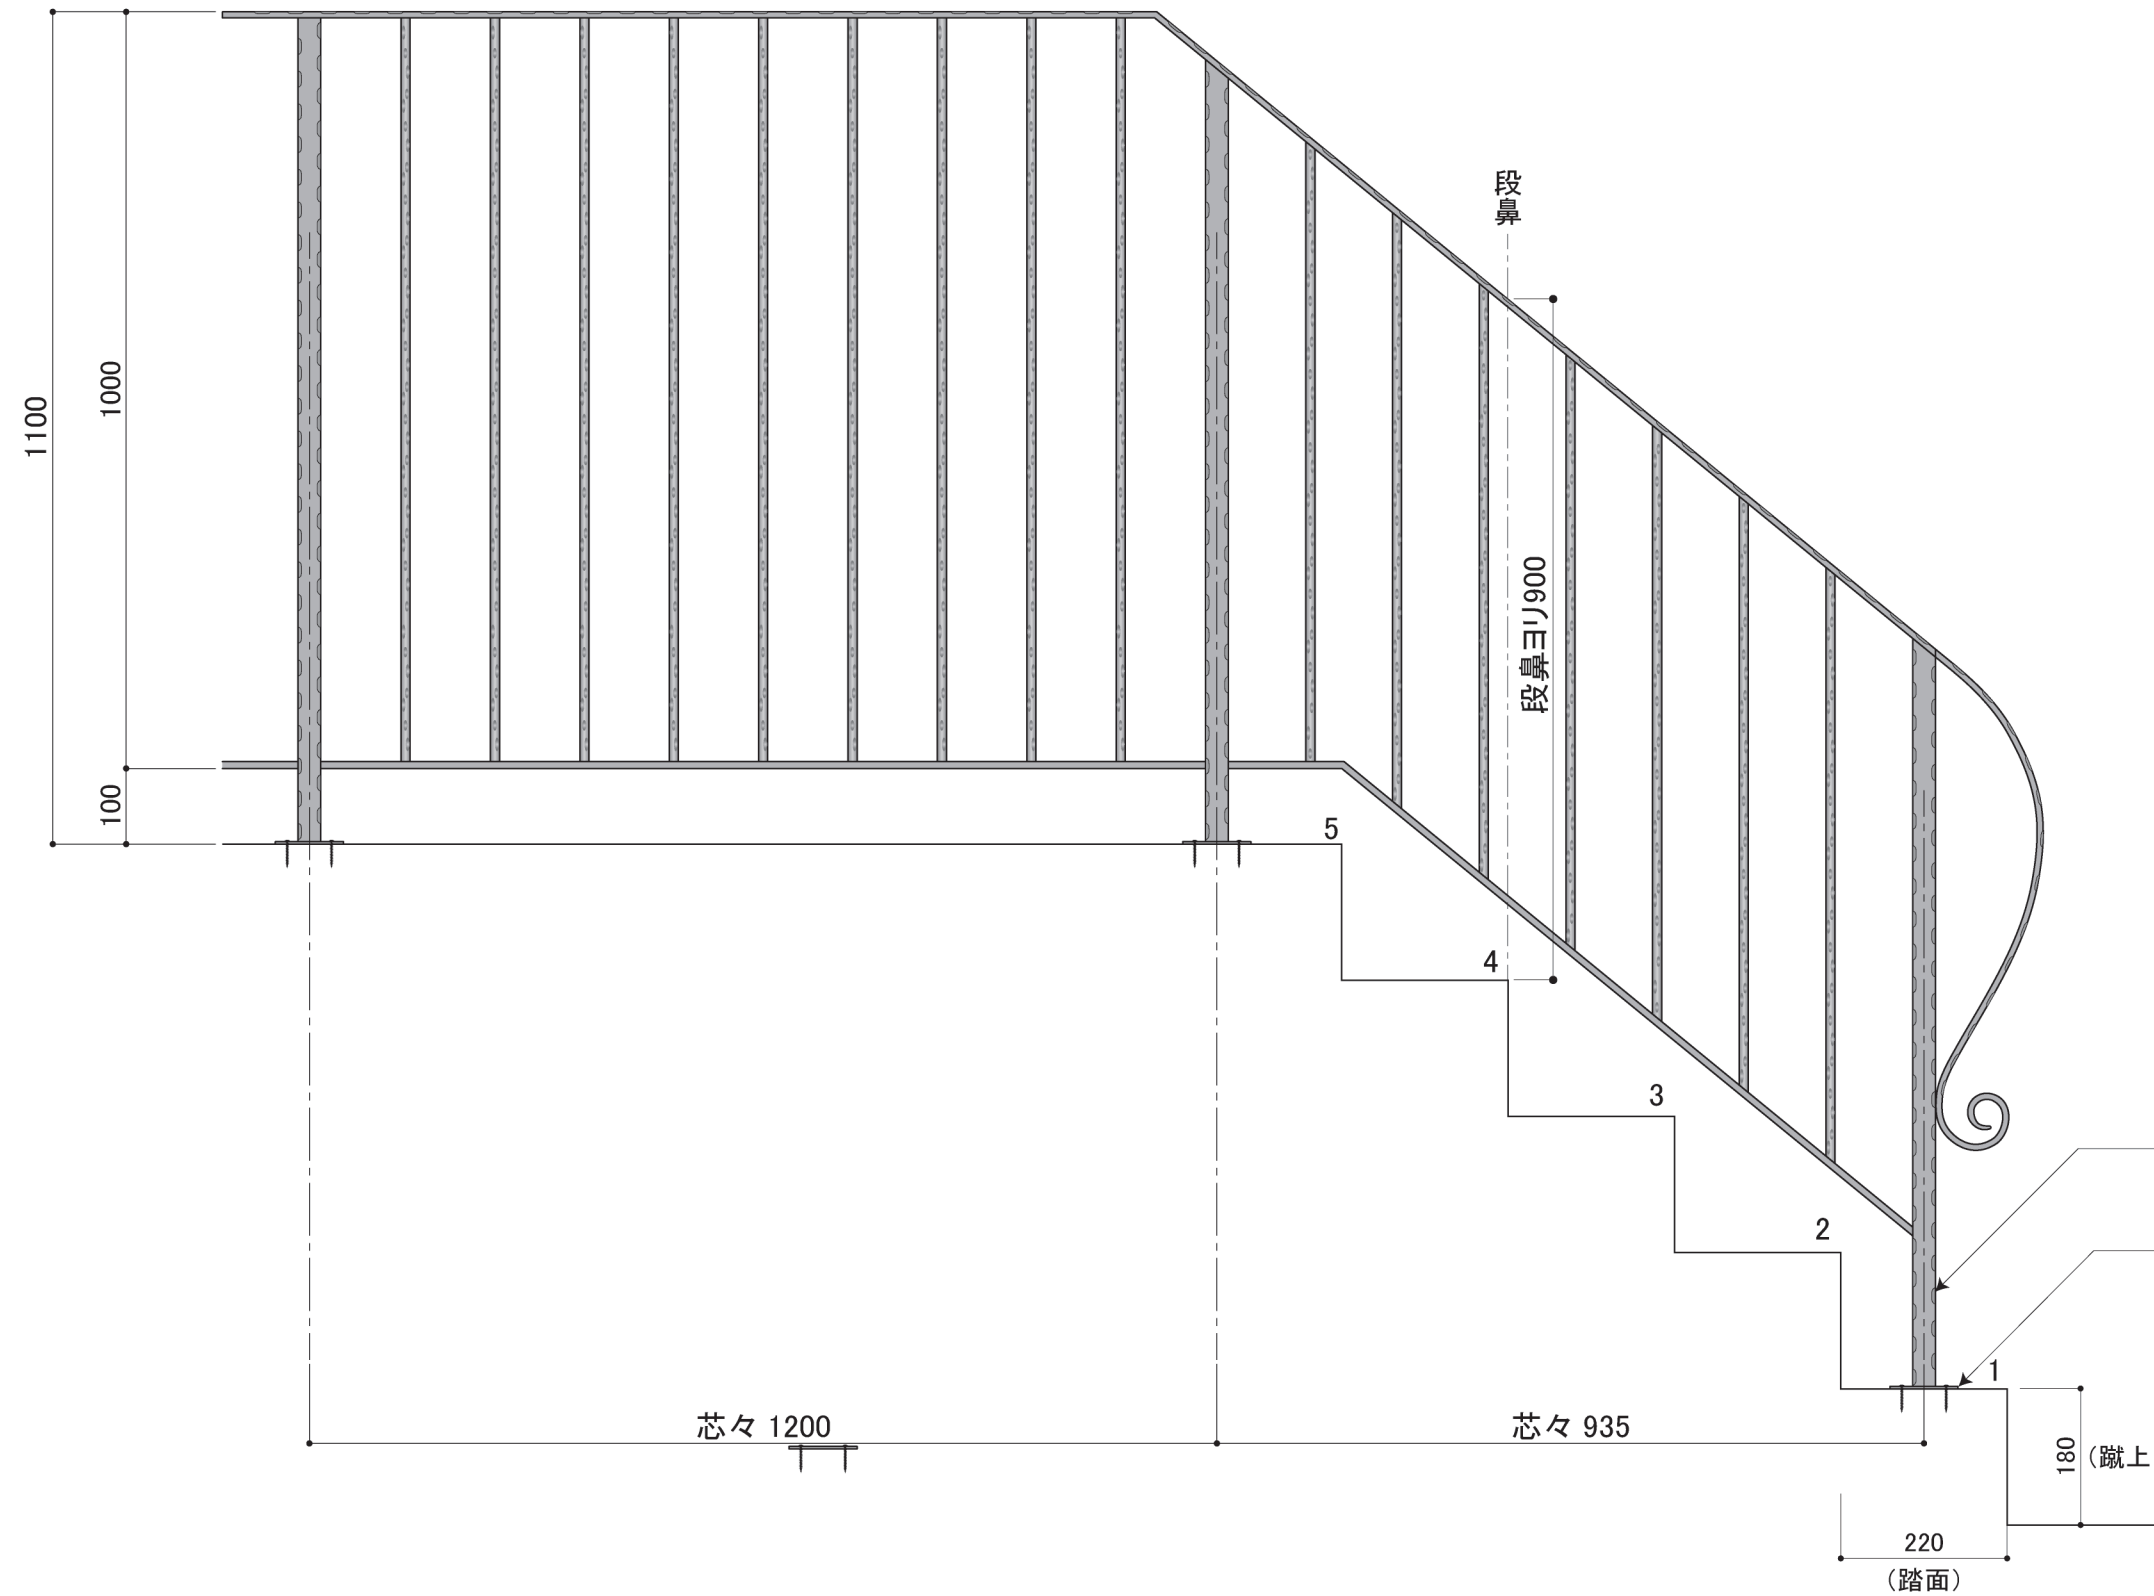

塗装色	ブラック
使用環境	屋内

支柱

取付プレート
t=3.2mm φ90

180 (蹴上)

220 (踏面)

芯々 1200

芯々 935

段鼻

段鼻ヨリ900