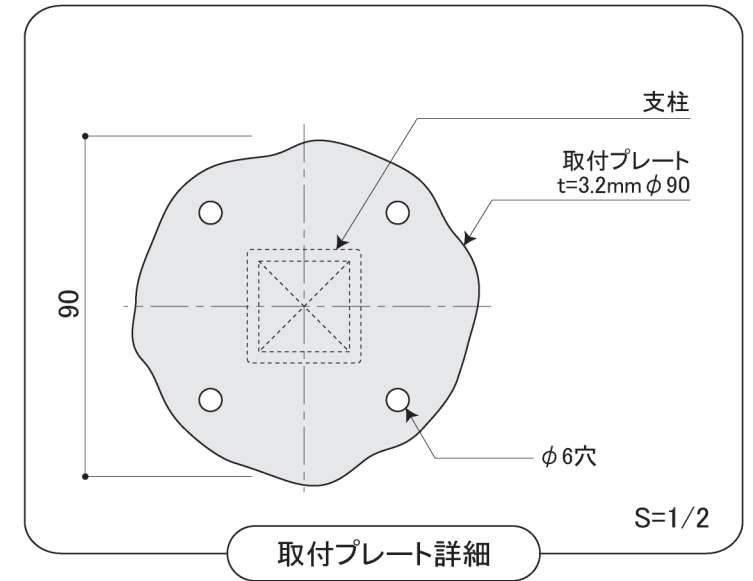

塗装色	ブラック
使用環境	屋内

支柱

取付プレート
t=3.2mm φ90

180 (蹴上)

220 (踏面)

芯々 1200

芯々 935

段鼻

段鼻ヨリ900