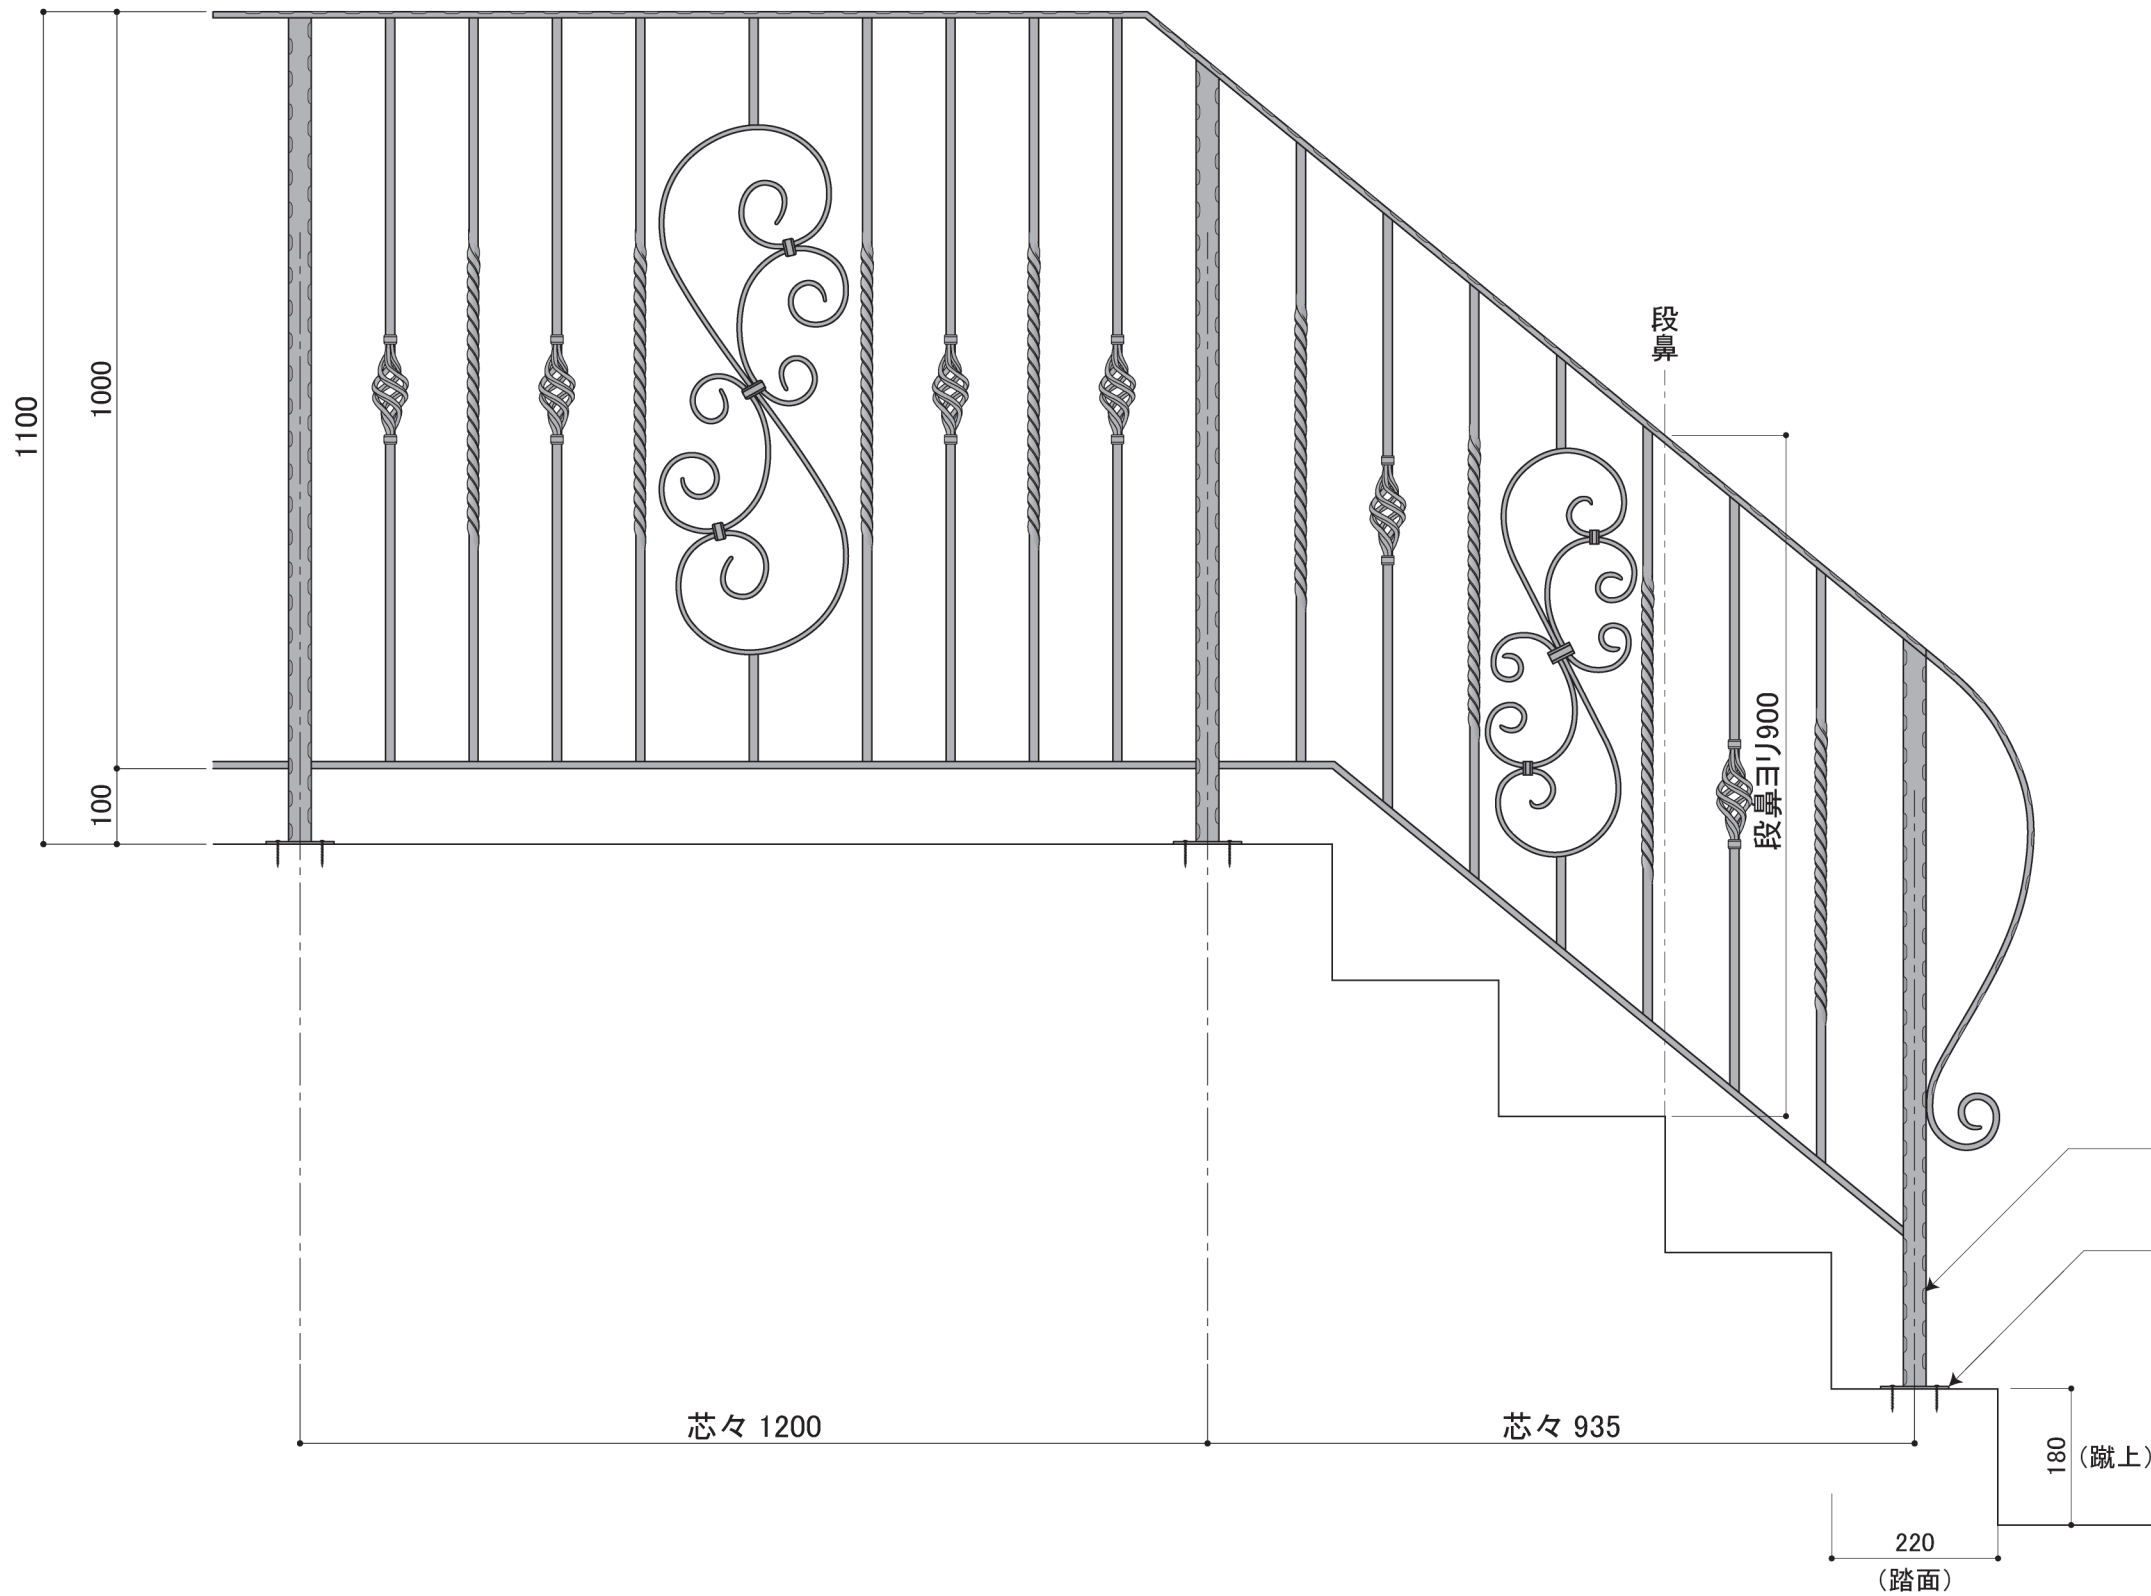

塗装色	ブラック
使用環境	屋内

支柱

取付プレート
t=3.2mm φ90

180
(蹴上)

220
(踏面)