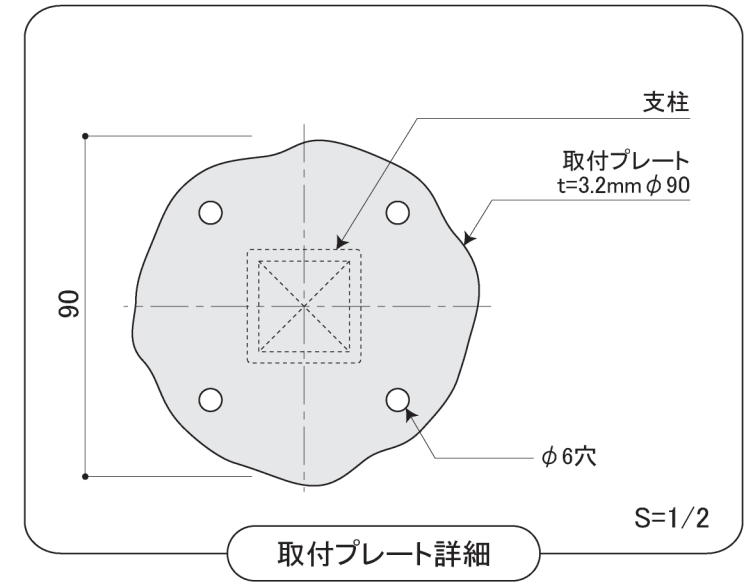

塗装色	ブラック
使用環境	屋内

支柱

取付プレート
t=3.2mm φ90

180
(蹴上)

220
(踏面)