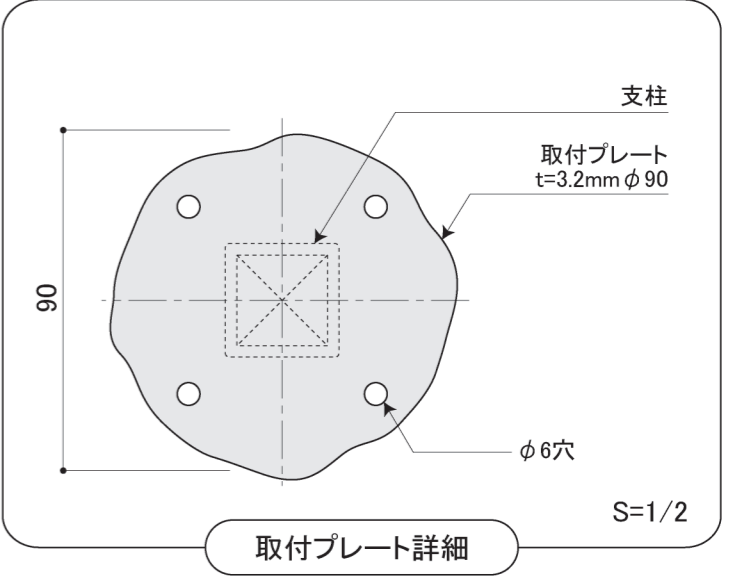

塗装色	ブラック
使用環境	屋内

支柱
取付プレート
t=3.2mm φ90