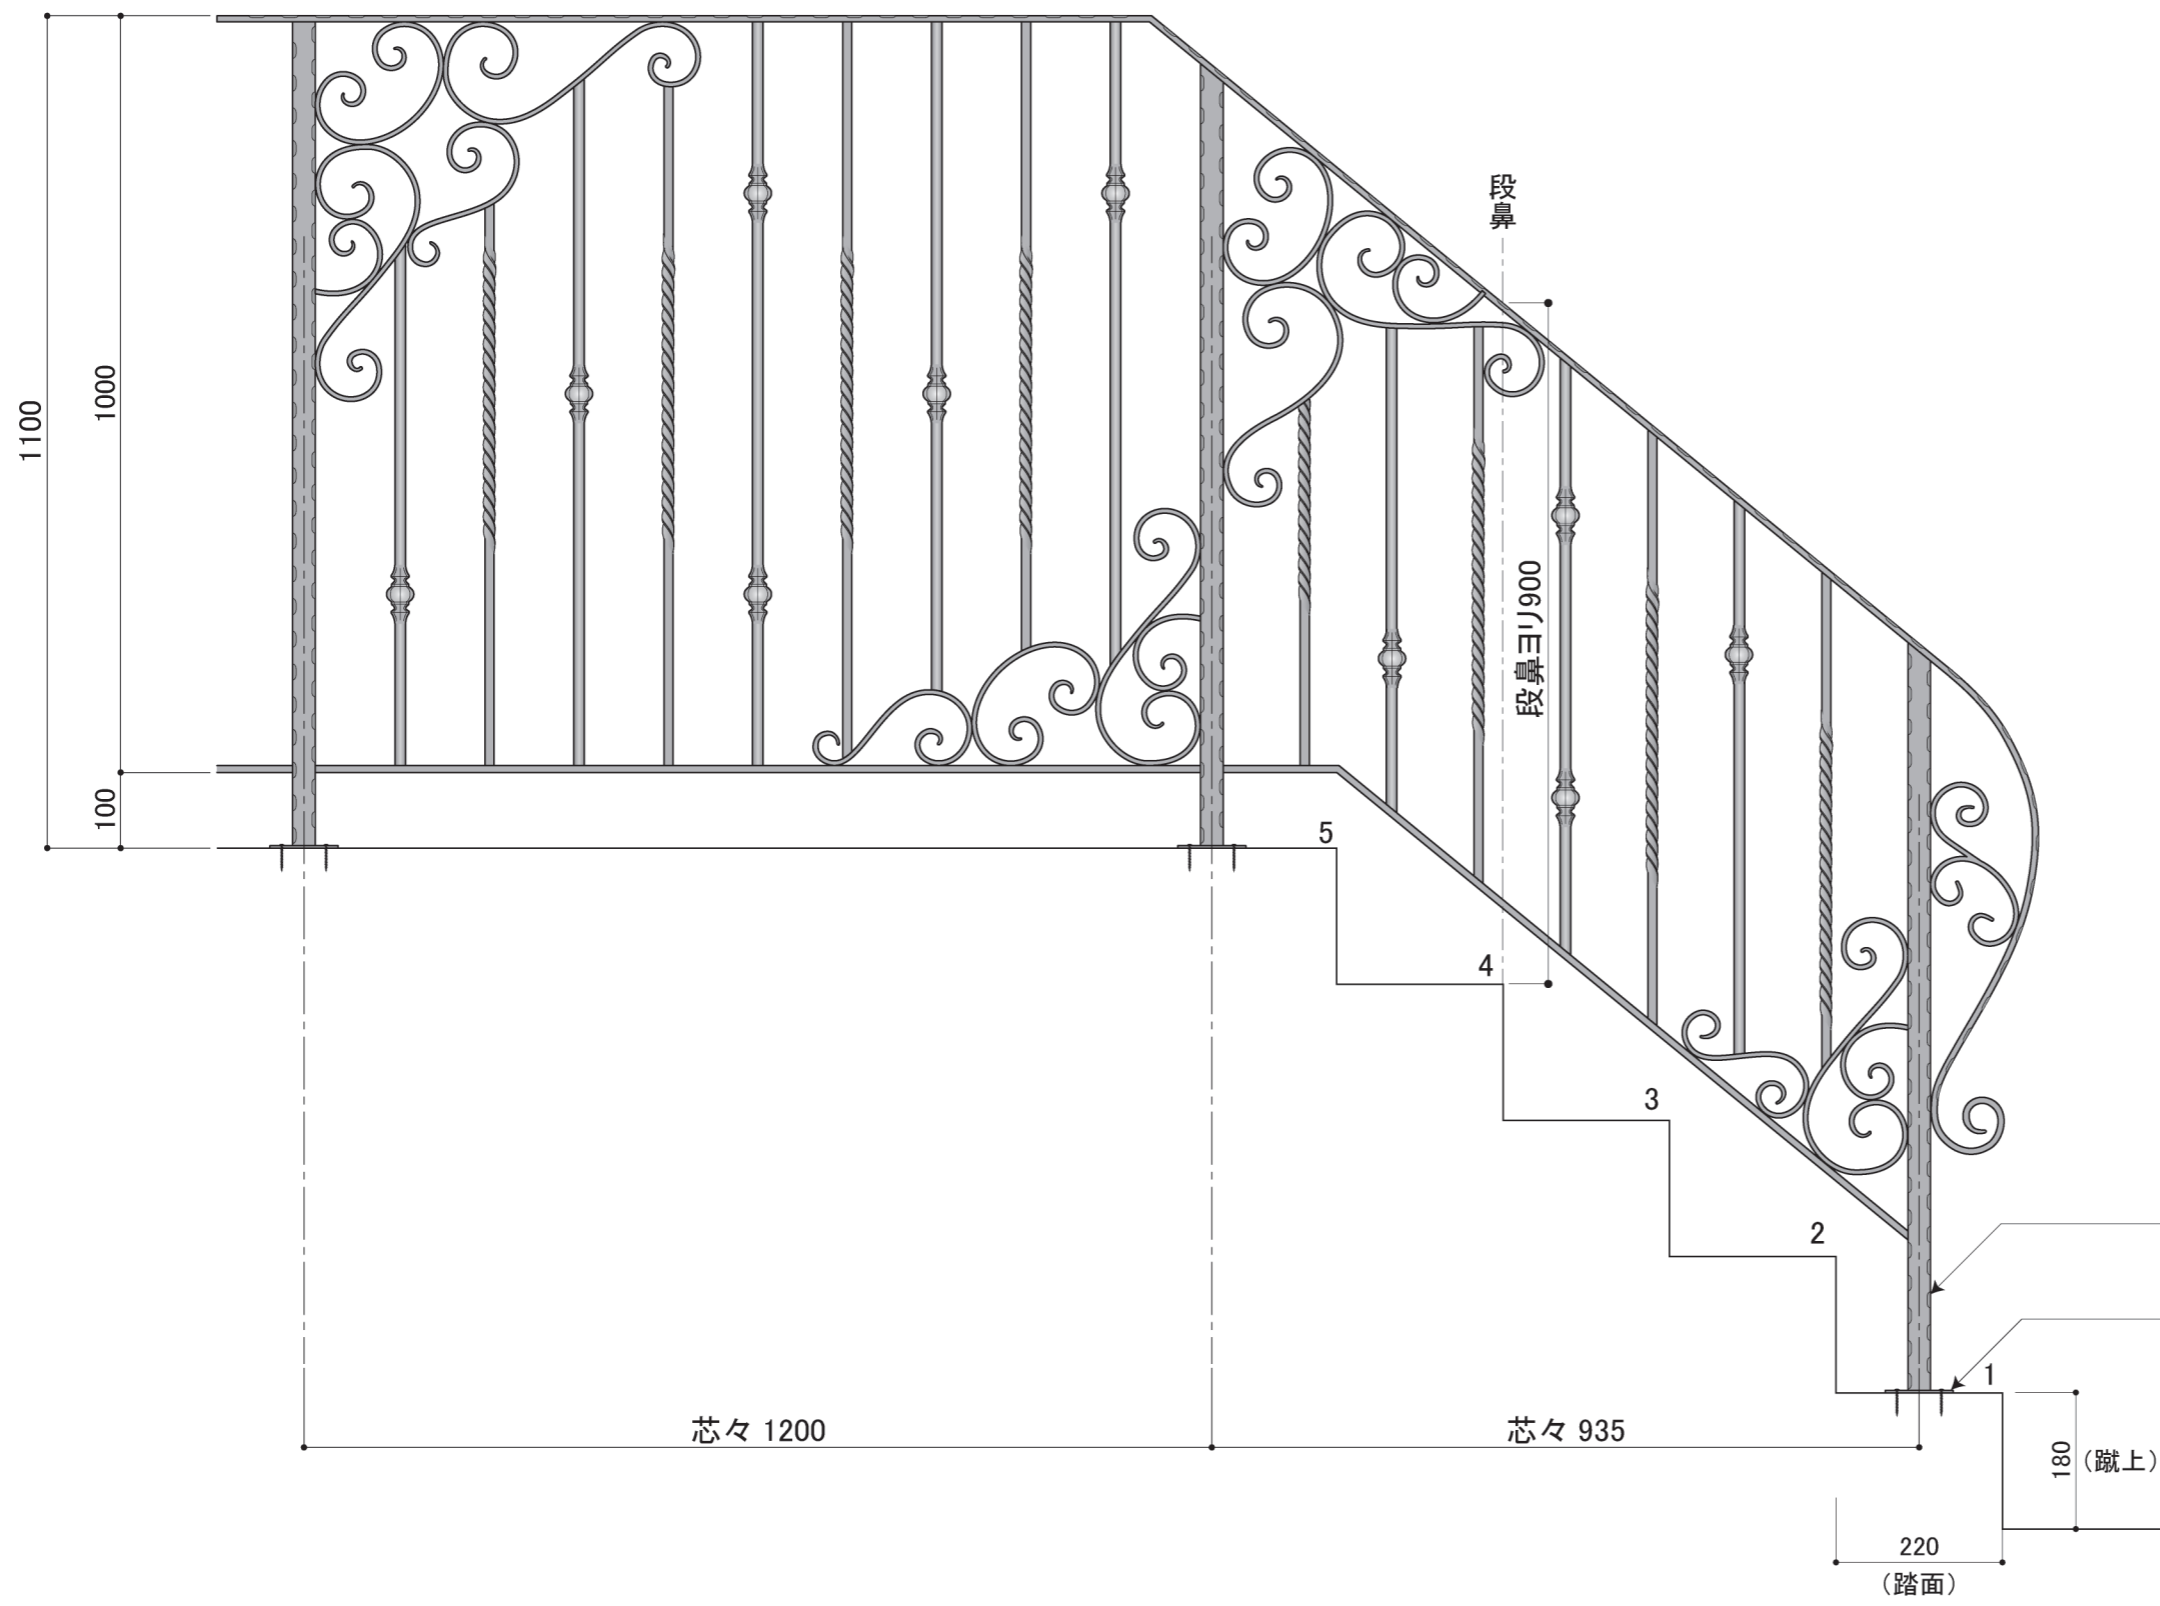

塗装色	ブラック
使用環境	屋内

支柱
取付プレート
t=3.2mm φ90