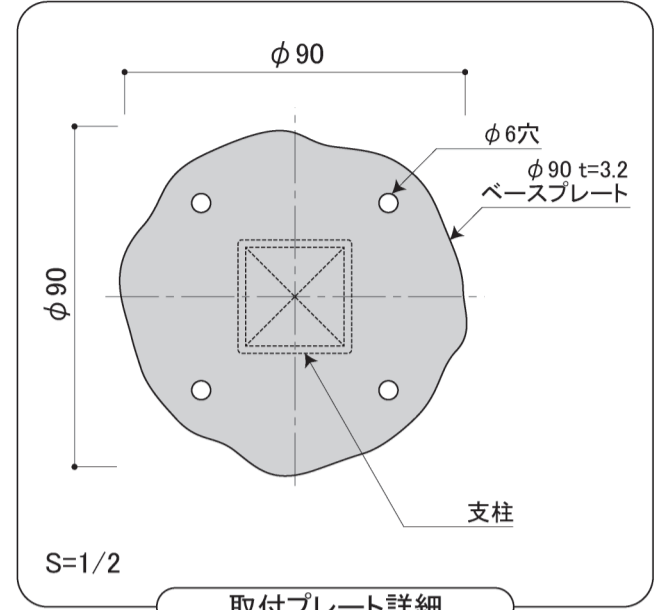

|      |      |
|------|------|
| 塗装色  | ブラック |
| 使用環境 | 屋内   |

手摺高サ H=900

DECORATED EUROPEAN WROUGHT IRON & SIGN  
**METAL CREATE**

|              |                  |      |          |
|--------------|------------------|------|----------|
| PROJECT NAME | 品番 : HRP-0303R   |      |          |
| SUBJECT      | アイアン製手すり ショートタイプ |      |          |
| DIRECTOR     |                  | DATE | 23/10/31 |
| DRAWN        | WATANABE         |      |          |

|       |          |
|-------|----------|
| NO.   |          |
| SCALE | 1/2,1/10 |