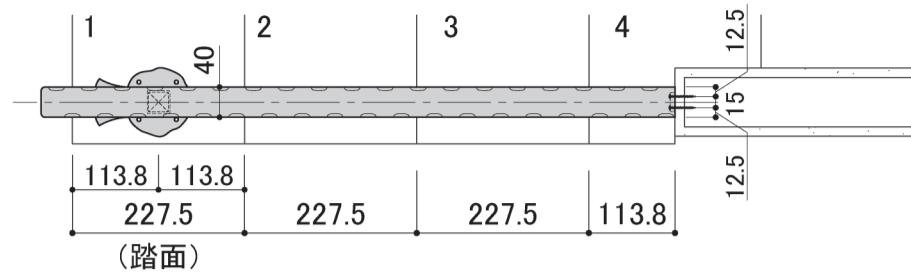

|      |      |
|------|------|
| 塗装色  | ブラック |
| 使用環境 | 屋内   |

手摺高サ H=900

DECORATED EUROPEAN WROUGHT IRON & SIGN  
**METAL CREATE**

|              |                  |      |          |
|--------------|------------------|------|----------|
| PROJECT NAME | 品番 : HRP-0303R   |      |          |
| SUBJECT      | アイアン製手すり ショートタイプ |      |          |
| DIRECTOR     |                  | DATE | 23/10/31 |
| DRAWN        | WATANABE         |      |          |

|       |          |
|-------|----------|
| NO.   |          |
| SCALE | 1/2,1/10 |