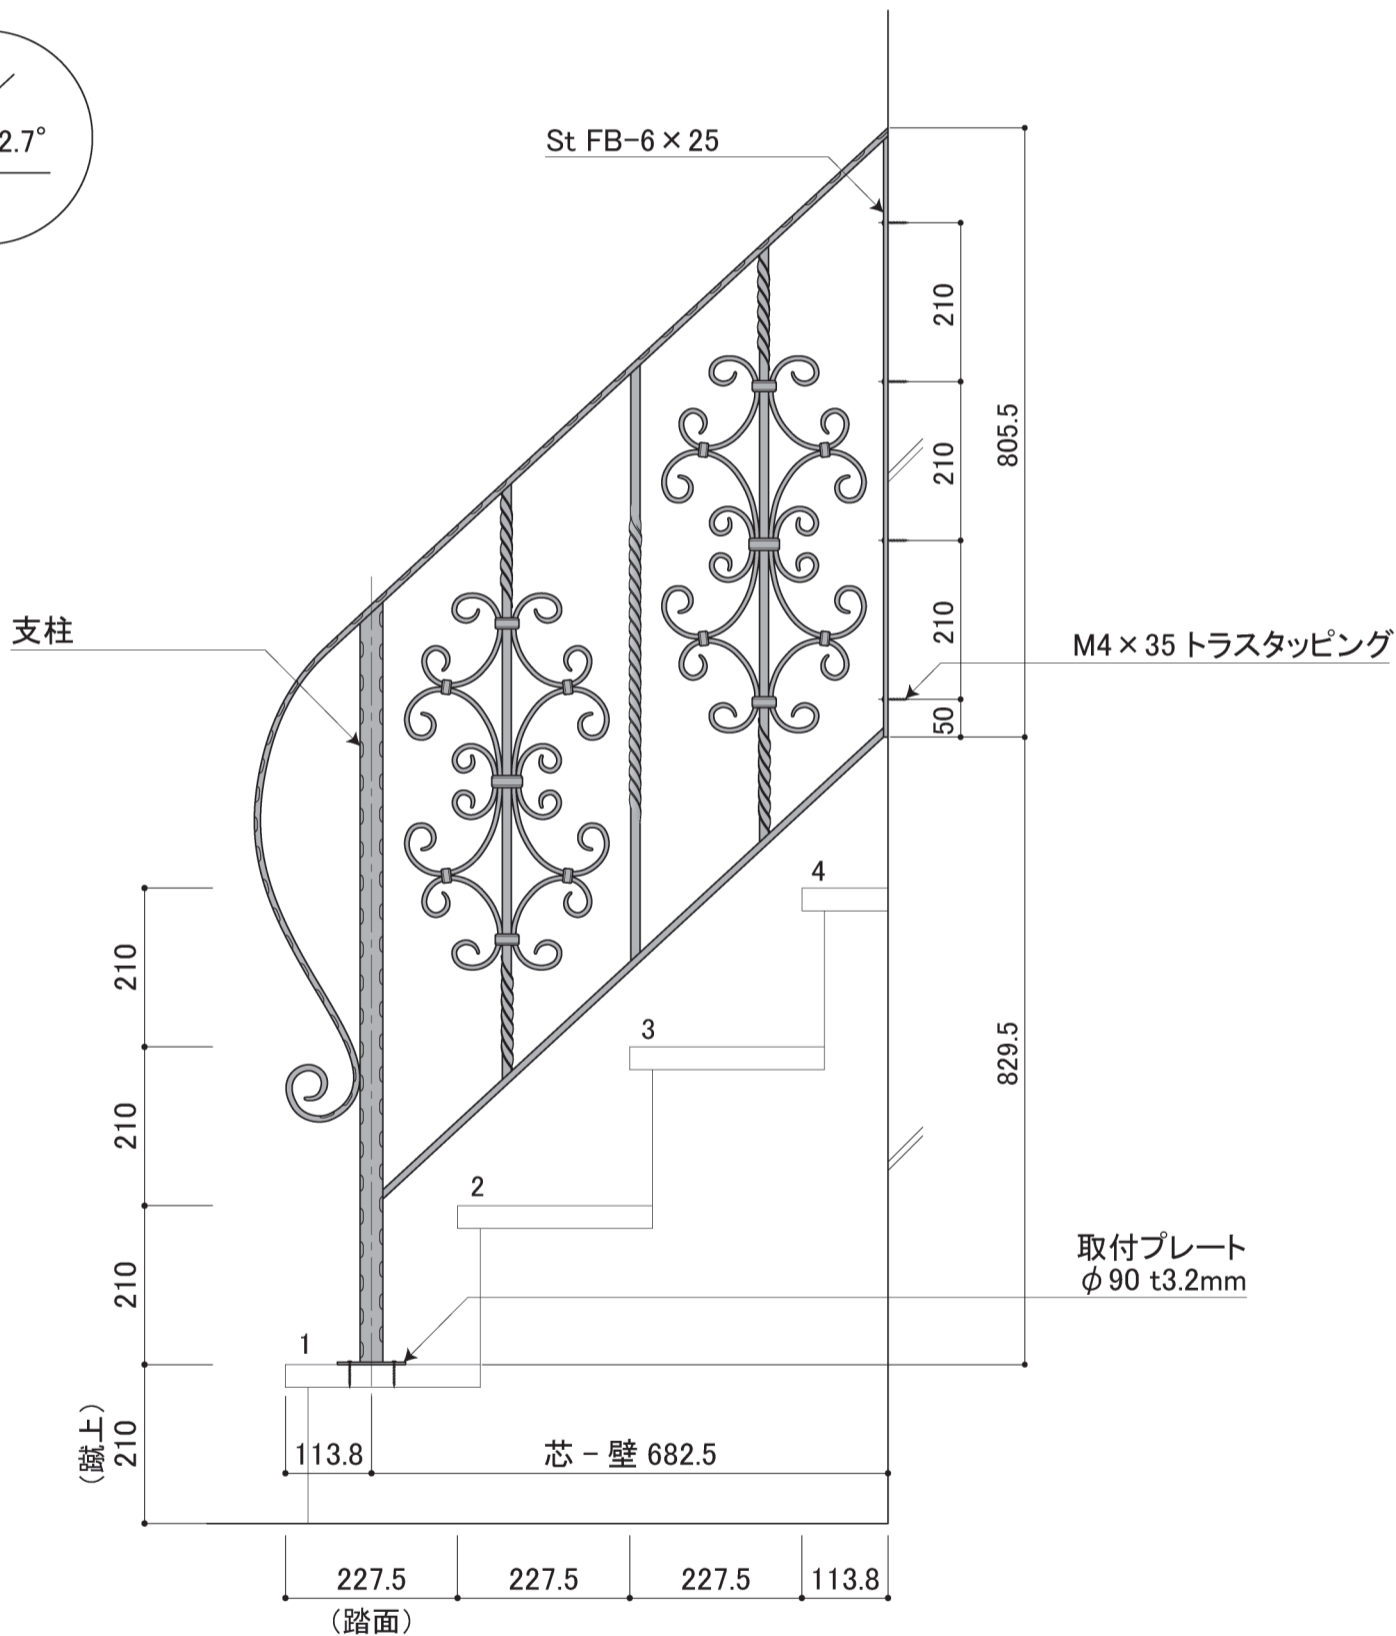

|      |      |
|------|------|
| 塗装色  | ブラック |
| 使用環境 | 屋内   |

手摺高サ H=900

DECORATED EUROPEAN WROUGHT IRON & SIGN  
**METAL CREATE**

|              |                  |      |          |
|--------------|------------------|------|----------|
| PROJECT NAME | 品番 : HRP-0303R   |      |          |
| SUBJECT      | アイアン製手すり ショートタイプ |      |          |
| DIRECTOR     |                  | DATE | 23/10/31 |
| DRAWN        | WATANABE         |      |          |

|       |          |
|-------|----------|
| NO.   |          |
| SCALE | 1/2,1/10 |