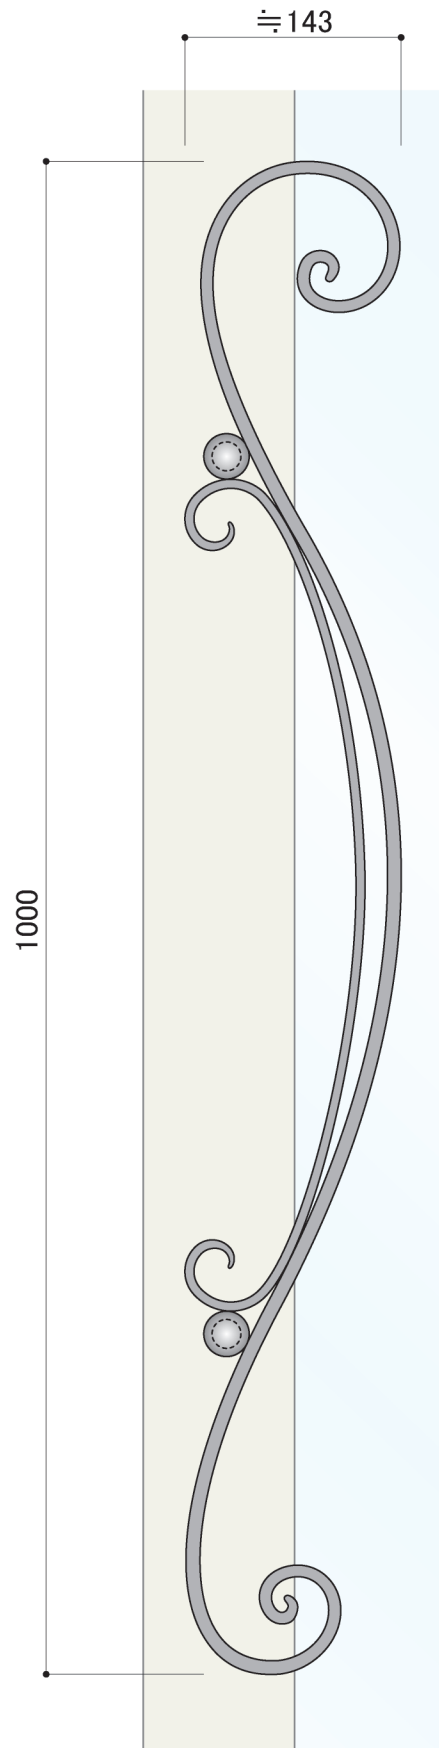

塗装色	ブラック
使用環境	屋外

塗装色	ブラック
使用環境	屋外

塗装色	ブラック
使用環境	屋外

平断面詳細図 S=1/2

塗装色	ブラック
使用環境	屋外

平断面詳細図 S=1/2