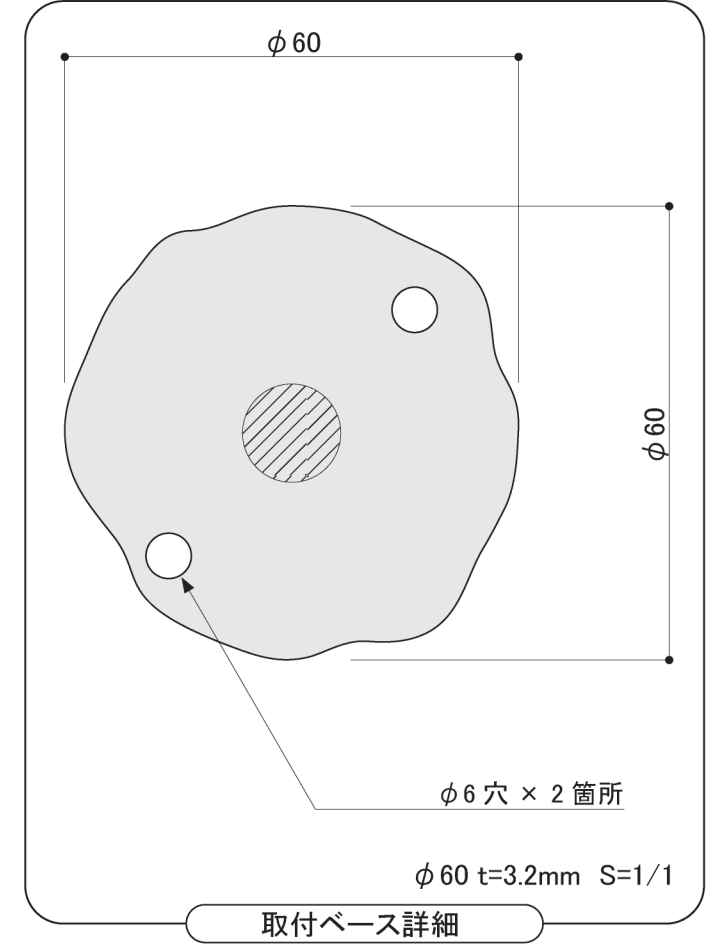

塗装色	ブラック
使用環境	屋外

塗装色	ブラック
使用環境	屋外

塗装色	ブラック
使用環境	屋外

平断面詳細図 S=1/2

塗装色	ブラック
使用環境	屋外

平断面詳細図 S=1/2