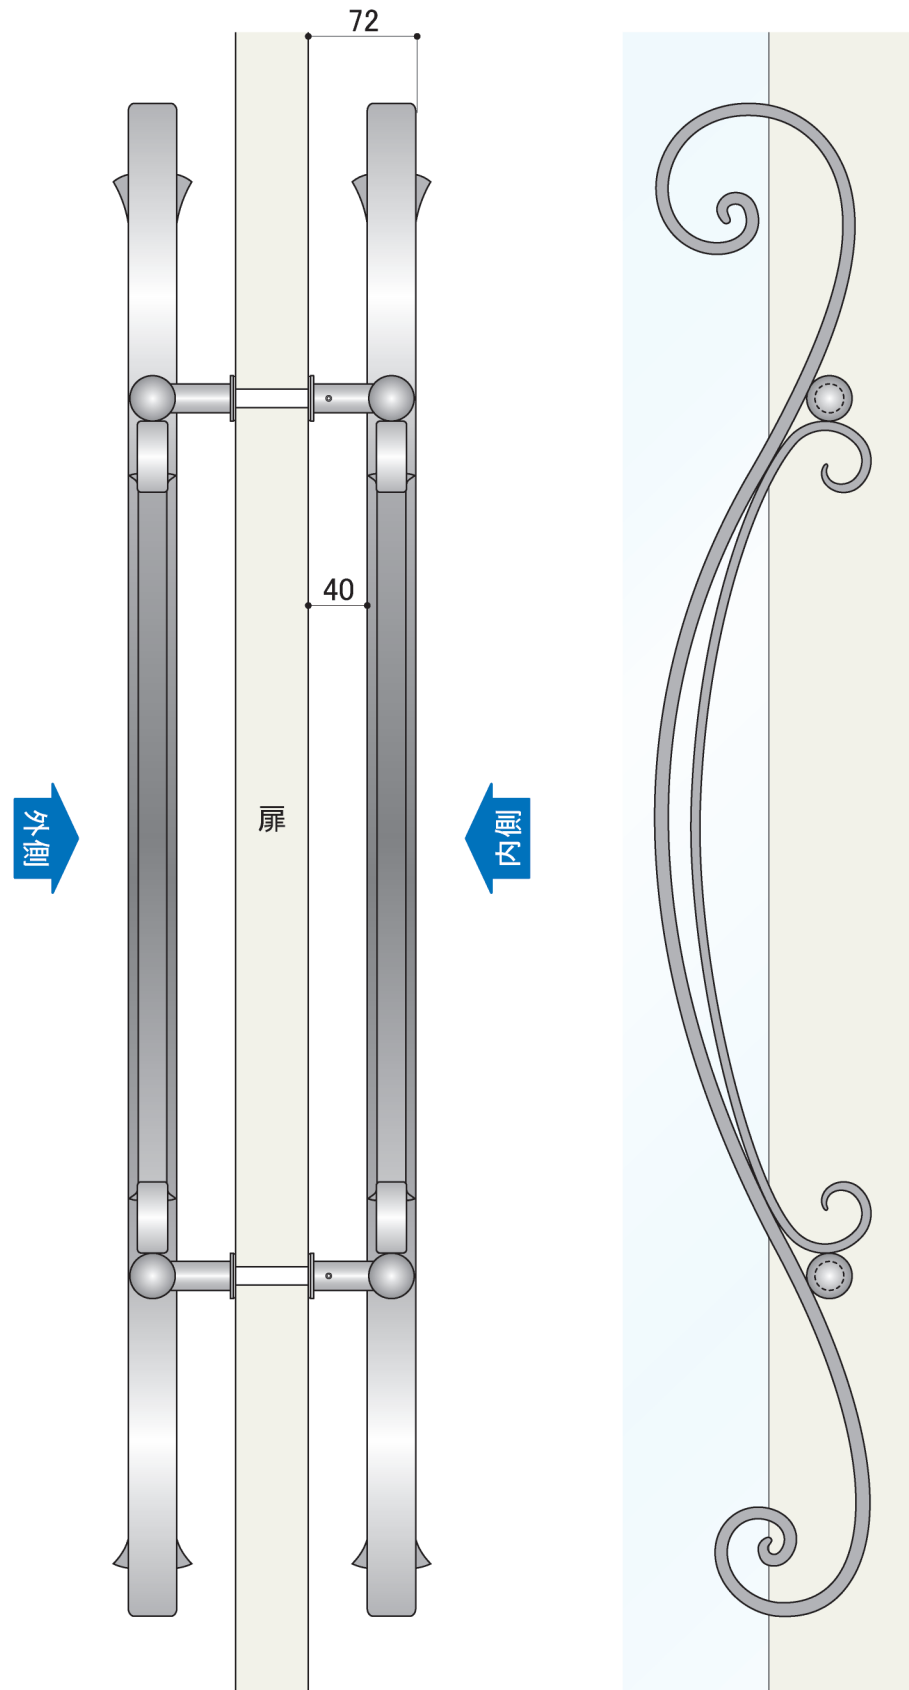

塗装色	ブラック
使用環境	屋外

塗装色	ブラック
使用環境	屋外

塗装色	ブラック
使用環境	屋外

平断面詳細図 S=1/2

塗装色	ブラック
使用環境	屋外

平断面詳細図 S=1/2