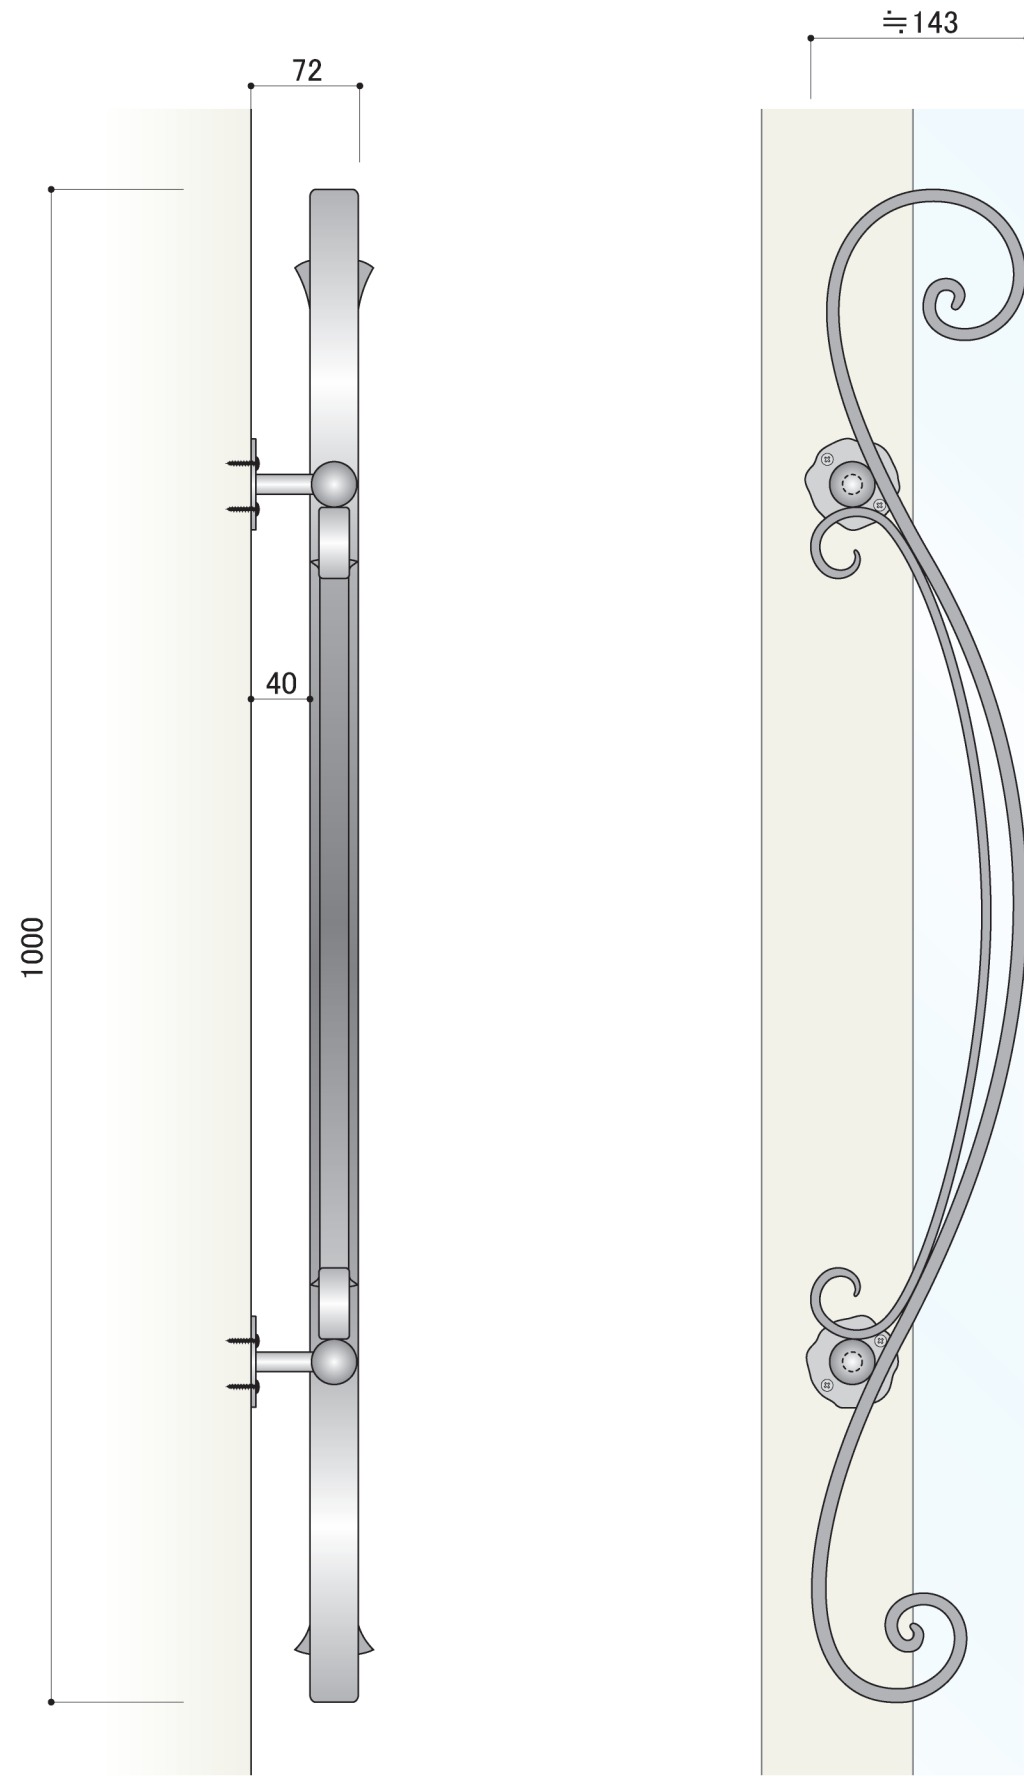

塗装色	ブラック
使用環境	屋外

塗装色	ブラック
使用環境	屋外

塗装色	ブラック
使用環境	屋外

平断面詳細図 S=1/2

塗装色	ブラック
使用環境	屋外

平断面詳細図 S=1/2