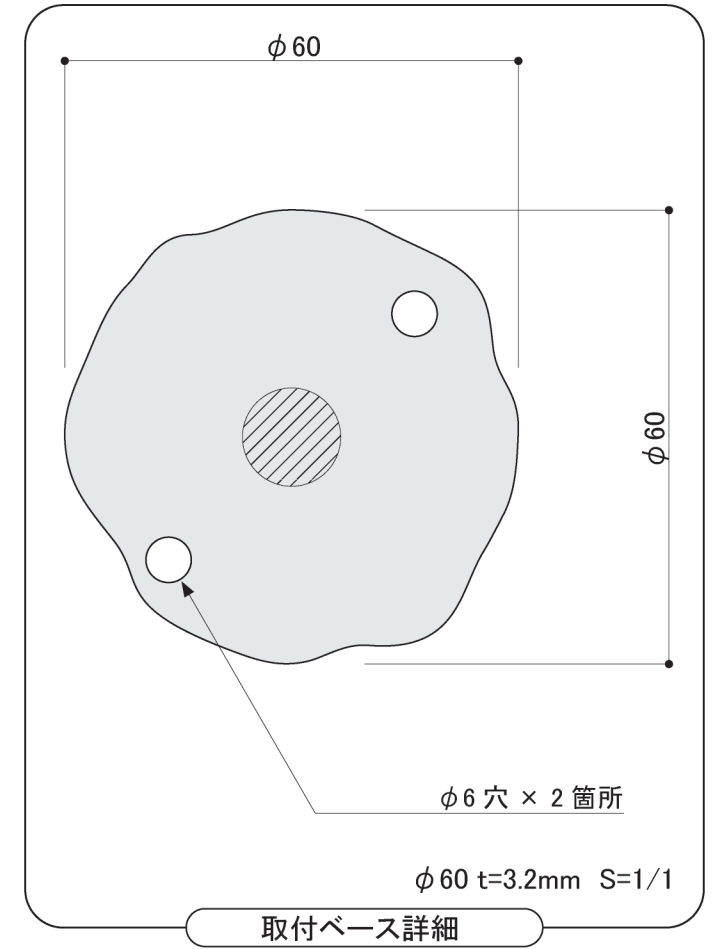

塗装色	ブラック
使用環境	屋外

塗装色	ブラック
使用環境	屋外

塗装色	ブラック
使用環境	屋外

平断面詳細図 S=1/2

塗装色	ブラック
使用環境	屋外

平断面詳細図 S=1/2