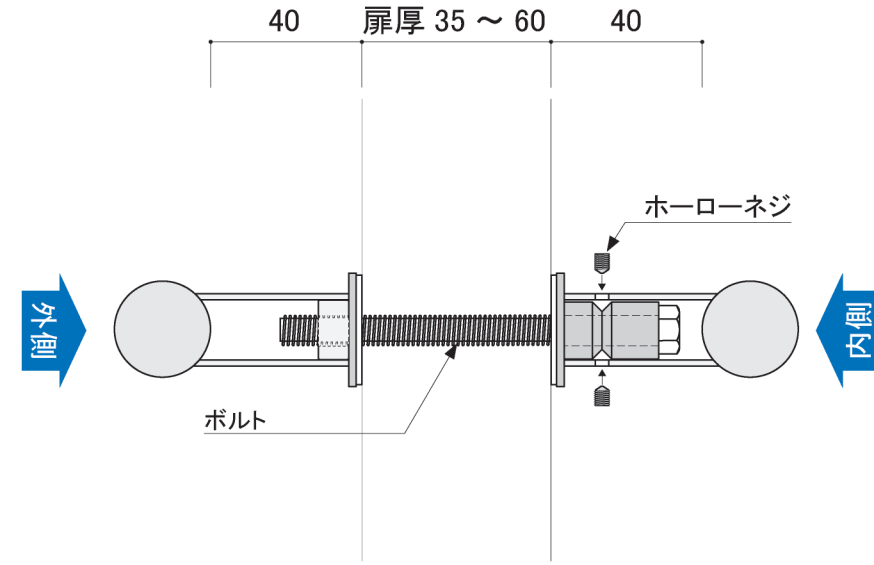

塗装色	ブラック
使用環境	屋外

塗装色	ブラック
使用環境	屋外

塗装色	ブラック
使用環境	屋外

平断面詳細図 S=1/2

塗装色	ブラック
使用環境	屋外

平断面詳細図 S=1/2