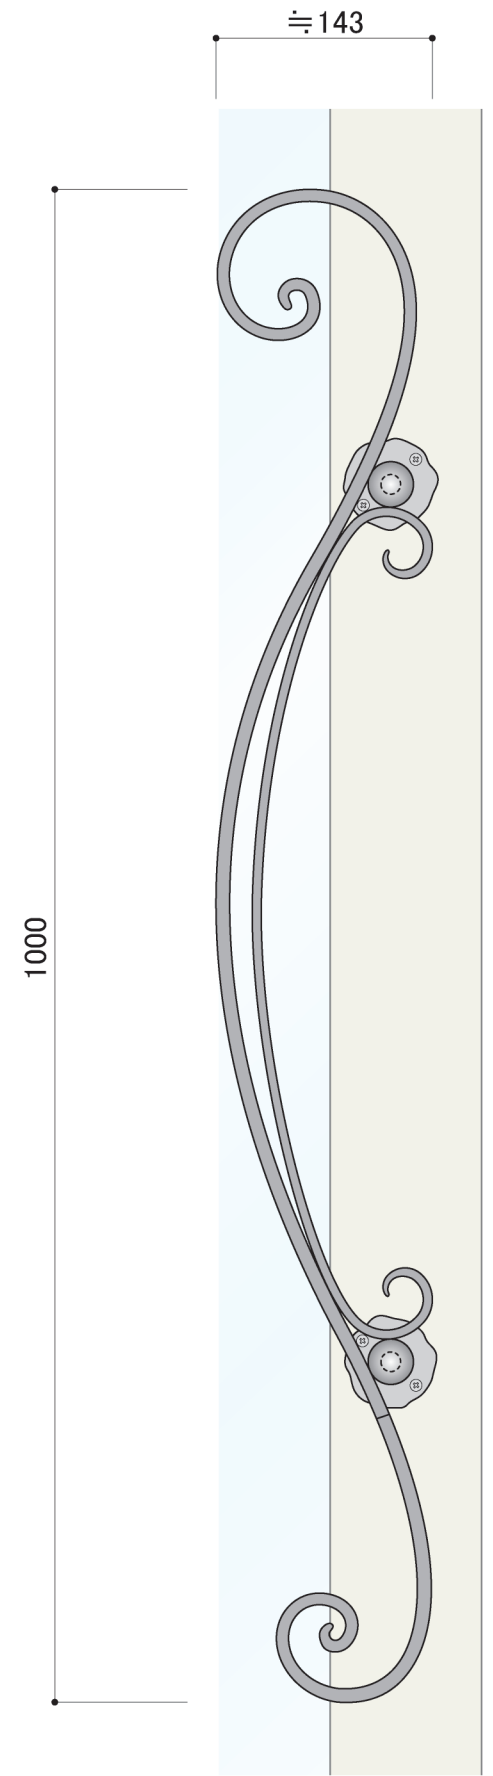

塗装色	ブラック
使用環境	屋外

塗装色	ブラック
使用環境	屋外

塗装色	ブラック
使用環境	屋外

平断面詳細図 S=1/2

塗装色	ブラック
使用環境	屋外

平断面詳細図 S=1/2