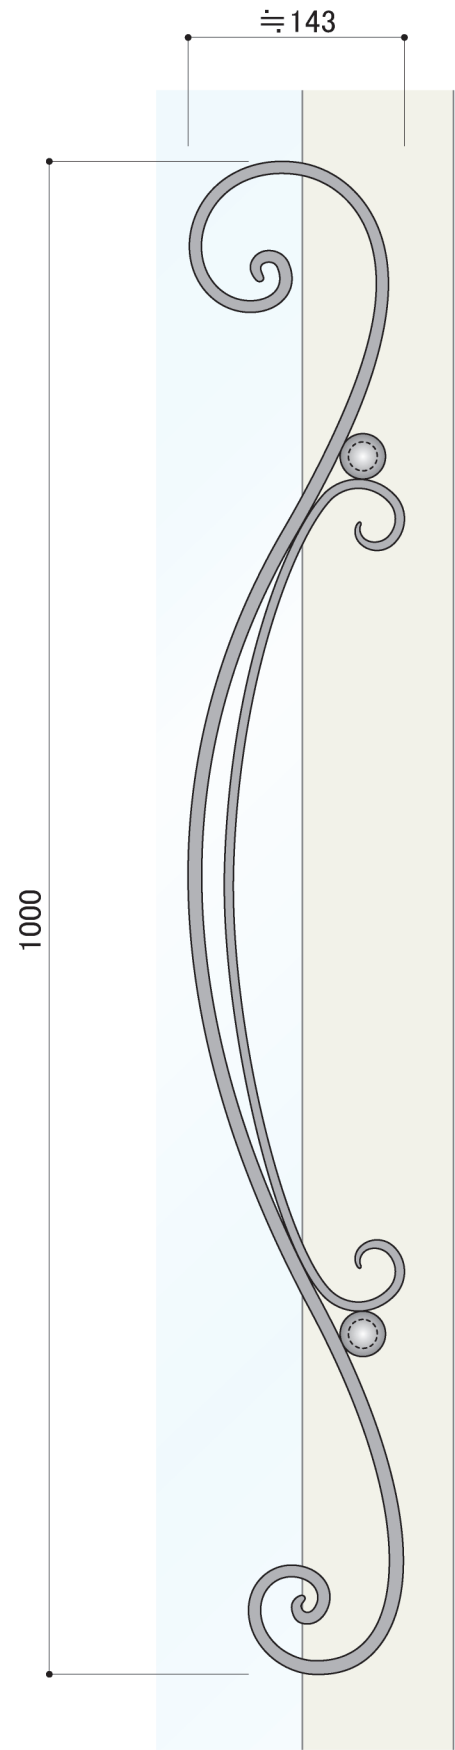

塗装色	ブラック
使用環境	屋外

塗装色	ブラック
使用環境	屋外

塗装色	ブラック
使用環境	屋外

平断面詳細図 S=1/2

塗装色	ブラック
使用環境	屋外

平断面詳細図 S=1/2