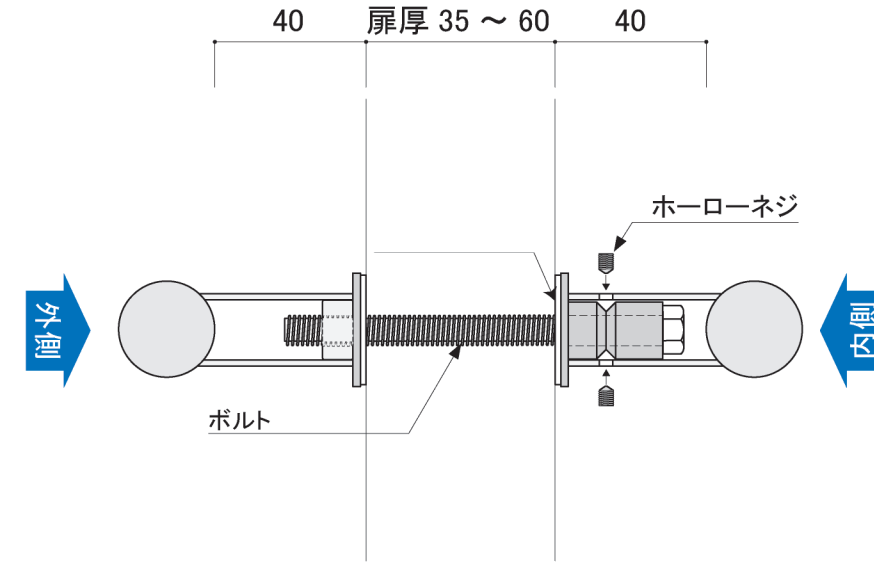

塗装色	ブラック
使用環境	屋外

塗装色	ブラック
使用環境	屋外

塗装色	ブラック
使用環境	屋外

平断面詳細図 S=1/2

塗装色	ブラック
使用環境	屋外

平断面詳細図 S=1/2