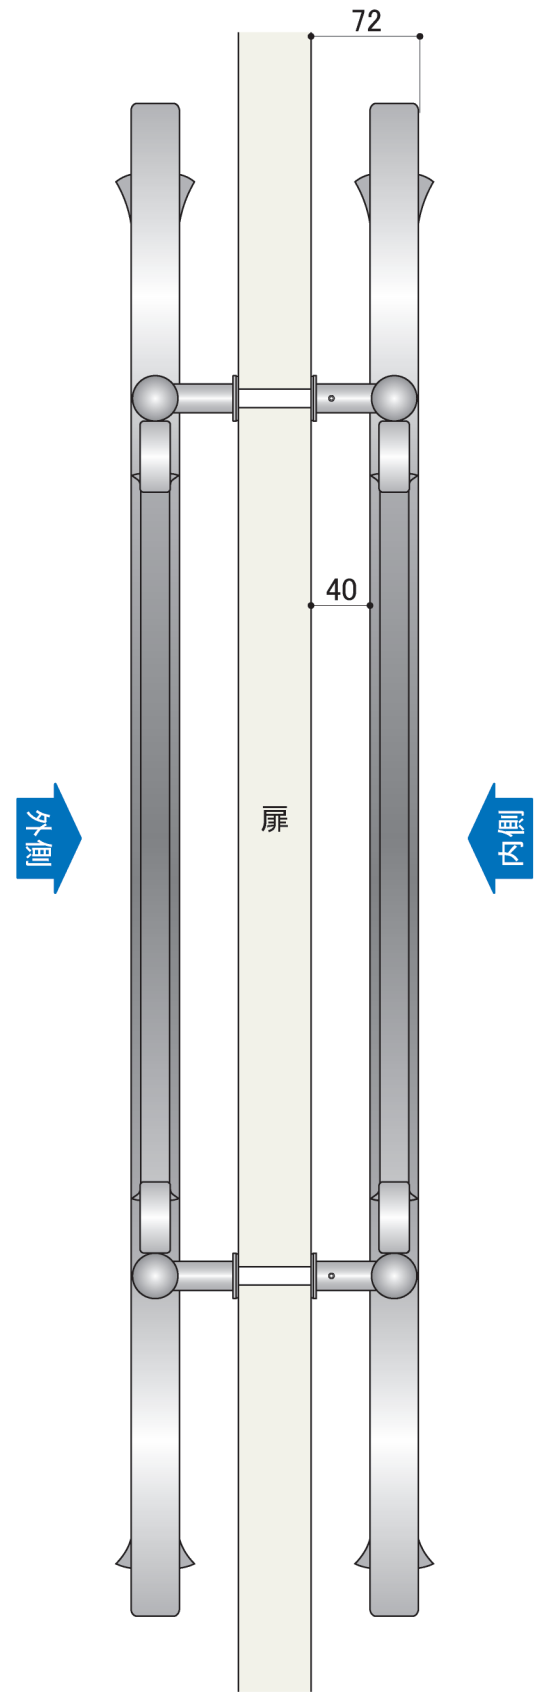

塗装色	ブラック
使用環境	屋外

塗装色	ブラック
使用環境	屋外

塗装色	ブラック
使用環境	屋外

平断面詳細図 S=1/2

塗装色	ブラック
使用環境	屋外

平断面詳細図 S=1/2