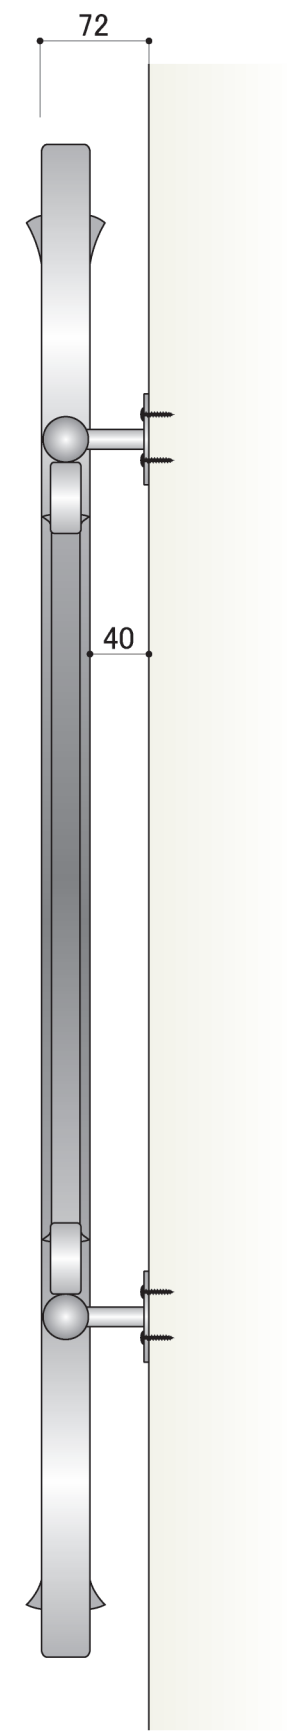

塗装色	ブラック
使用環境	屋外

塗装色	ブラック
使用環境	屋外

塗装色	ブラック
使用環境	屋外

平断面詳細図 S=1/2

塗装色	ブラック
使用環境	屋外

平断面詳細図 S=1/2