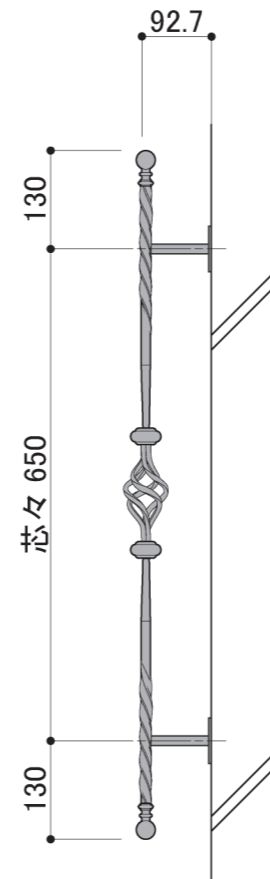

塗装色	ブラック
使用環境	屋外

ご注文の際は、W・H寸法  
をご指定ください。