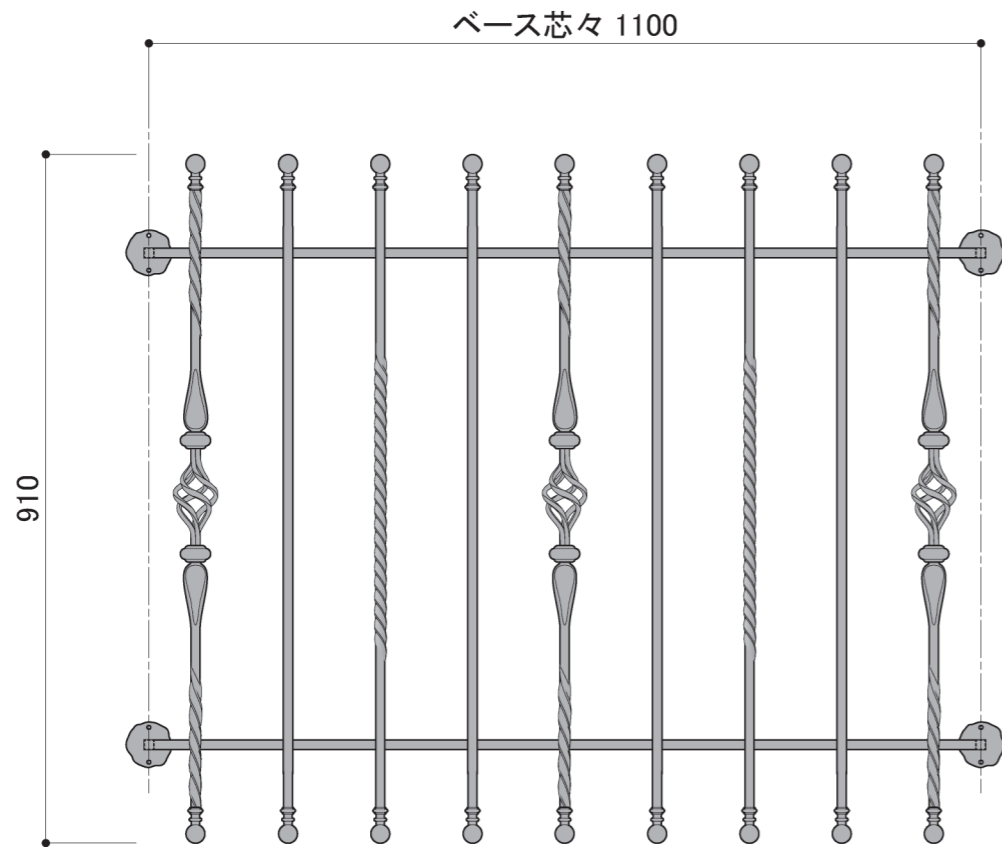

塗装色	ブラック
使用環境	屋外

ご注文の際は、W・H寸法  
をご指定ください。