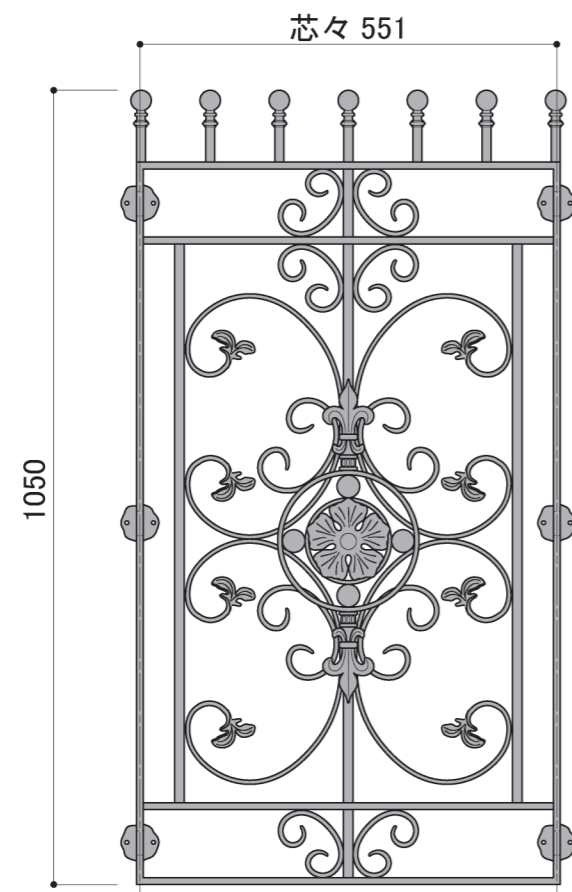

塗装色	ブラック
使用環境	屋外

ご注文の際は、W・H寸法
をご指定ください。