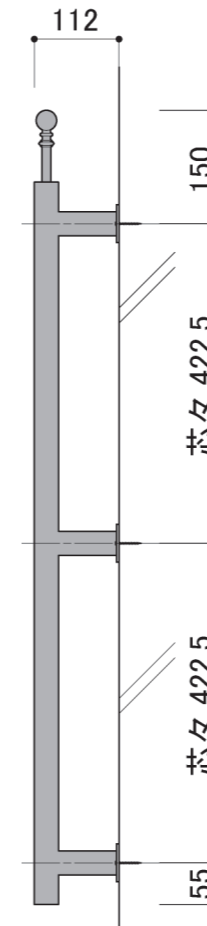

塗装色	ブラック
使用環境	屋外

ご注文の際は、W・H寸法
をご指定ください。