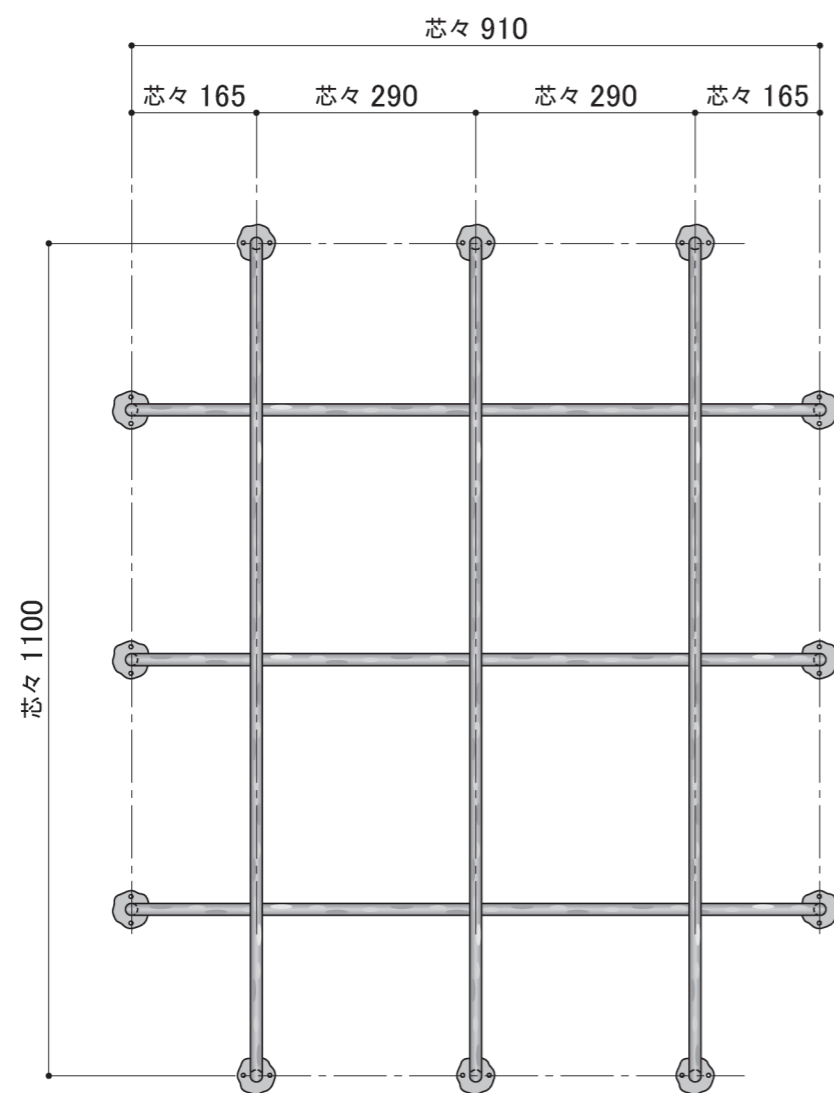

塗装色	ブラック
使用環境	屋外

ご注文の際は、W・H寸法  
をご指定ください。