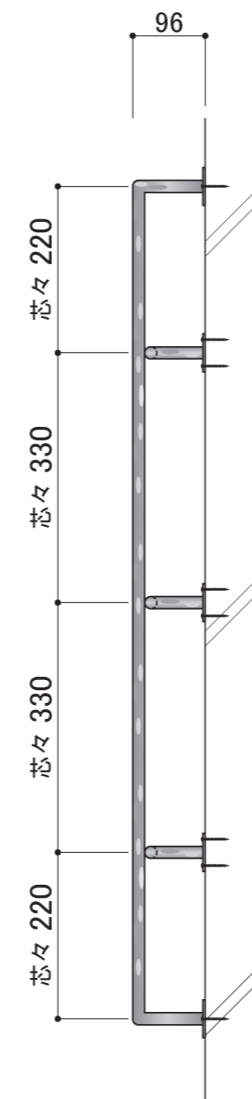

塗装色	ブラック
使用環境	屋外

ご注文の際は、W・H寸法  
をご指定ください。